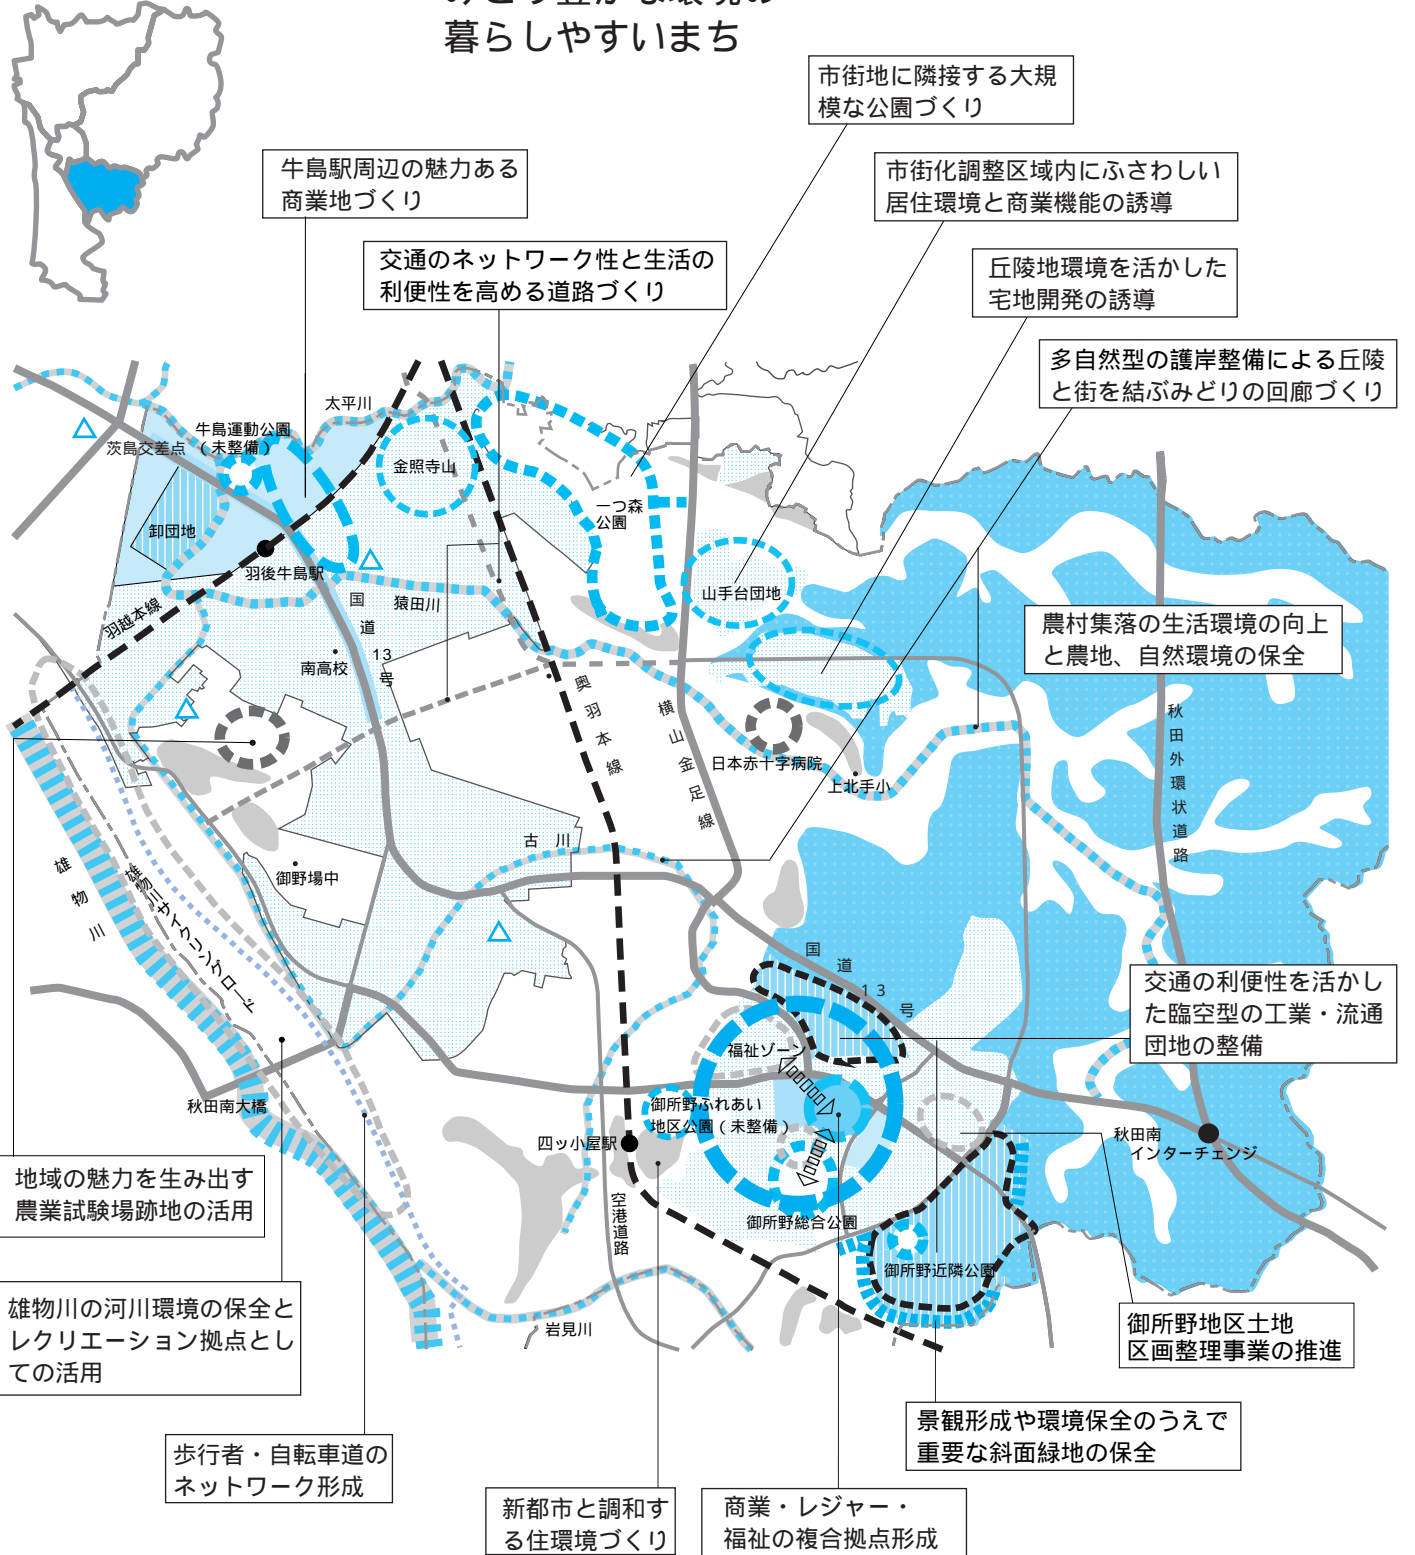

南部地域

将来市街地像
質の高い生活拠点と
みどり豊かな環境の
暮らしやすいまち

南部地域まちづくり懇談会

懇談会で出された主な意見

- ・市民がまちづくりの主体にというときであり、地域からのまちづくりが重要である。地域の細かな姿も明らかにしてほしい。
- ・農業試験場跡地はモデル的なまちづくりができる場所であり、市民の要望を聞いてきっちりやってほしい。
- ・南部地域は車がないと東西に地域を横断しにくく、南北の混雑が激しい。日赤に行くバスや中央方面との循環バスなどを考えてほしい。

0 1000 2000 m