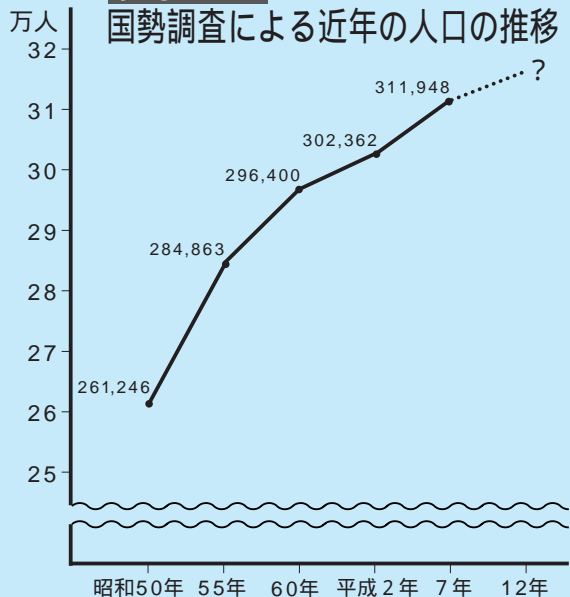

参考データ

国勢調査による近年の人口の推移

グラフを参考に、
ふるってご応募ください。

最近の人口は「広報あきた」の毎月第4金曜日号に掲載。ただし広報掲載の人口は推計値のため国勢調査の結果とは誤差がでます。

人口当てクイズ

問題

10月1日の国勢調査で、
秋田市の人口は
何人になるでしょう？

応募方法