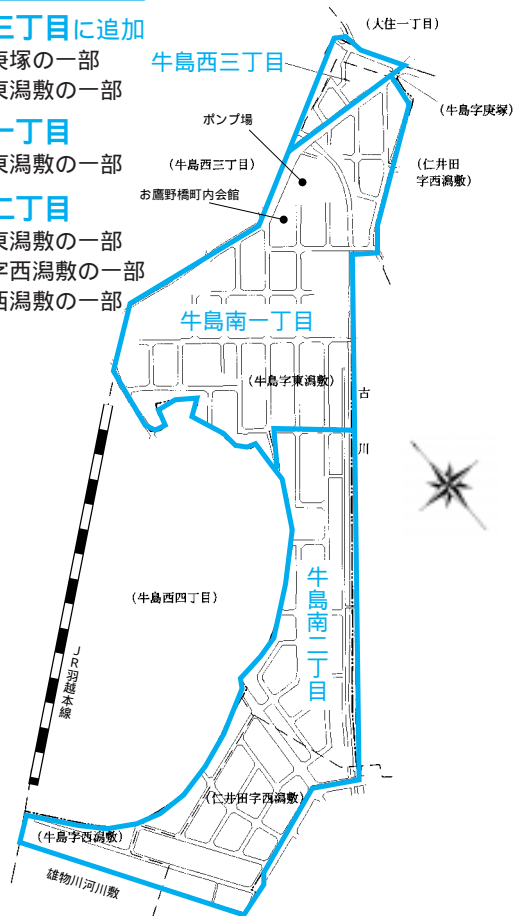

牛島東潟敷・仁井田西潟敷地区

10月1日から 住所が変わります

住所変更登記などは本人が手続きを

法人の所在や代表者の住所表示変更登記、不動産登記の登記名義人の住所変更登記、運転免許証の住所・本籍変更などは、本人が手続きしてください。これらの申請に必要な「住居表示実施証明書」は、10月1日(月)以降、18歳以上の対象者1人につき4通を郵送します。証明書の足りないかたには、自治振興課で無料で発行します。なお、新住所の郵便番号は、牛島西三丁目が010-0063、牛島南一・二丁目が010-0066です。消防署の管轄は秋田消防署で、交番は旧住所が牛島字～のかたは牛島交番、仁井田字～のかたは仁井田交番となります。

家を新築する場合は住居表示申請を

建物を新築する場合、これまでは土地地番を住所として使用してきましたが、住居表示実施区域内では、土地地番ではなく住居表示番号を住所として使用することになります。建築確認通知書に同封されている「住居表示申請書」(黄色い用紙)を提出し、新しく決まった正しい住所をお使いください。

問い合わせ 自治振興課 ☎(866)2036

新しい住所

牛島西三丁目に追加

牛島字庚塚の一部
牛島字東潟敷の一部

牛島南一丁目

牛島字東潟敷の一部

牛島南二丁目

牛島字東潟敷の一部
仁井田字西潟敷の一部
牛島字西潟敷の一部

読書の秋ですよ～

移動図書館

イソップ号

移動図書館「イソップ号」が、本を積んで市内8コースを巡回します。市内に通勤・通学しているかたでも利用できます。本は、1人5冊まで、次の巡回日まで借りられます。返却は、中央図書館明德館、土崎図書館、新屋図書館でも受け付けます。