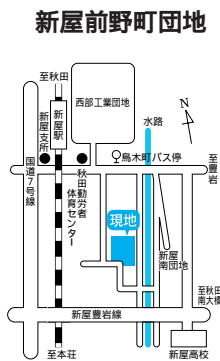

2 民間団体が行う 保健福祉活動に補助

市では、「ふれあい福祉基金」の運用益を活用して、民間団体が自主的に
行う先導的・モデル的な保健福祉活動

に助成しています。補助金額には上限
がありますので、詳しくはお問い合わせ
してください。

対象となる事業 在宅福祉の普及、
向上を目的とする活動 健康や生き
がいづくりを推進するための事業
ボランティア活動を活発にするための
事業——など

申し込み 6月28日(金)まで福祉総務
課 ☎(866)2092

3 蘭州市の人たちの ホームステイ先を 募集しています

秋田市の友好都市、中華人民共和
国・蘭州市から医療技術取得・文化交
流のために来秋する、医療技術研修生
・武道家、芸術家の人たちのホームステ
イ受入家庭を3世帯募集しています。
ホームステイの期間は今年9月(予定)
に1～2週間程度です。

問い合わせ 6月25日(火)まで企画調
整課 ☎(866)2033

4 農家の皆さまへ PCP、PCNBを 含む農薬を回収します

PCP、PCNBを含む農薬は製
造・販売が中止されていますが、先こ
る農林水産省の分析の結果、ダイオキ
シン類が含まれていることが確認され
ました。農作業場などに使い残しがあ

る場合は、左記のフリーダイヤルに電
話していただく製造会社が回収にう
かがいますので、ご連絡ください。

PCPは：012013513694
PCNBは：012013911321

なお、PCP、PCNBを含む農薬
は多種にのぼります。外箱や袋に記載
されている有効成分欄をご覧ください
ばわかりますが、詳しくはJA新あき
たへお問い合わせください。

代表的な製品名 PCP≒PCP除
草剤、PP粒剤など350種以上 PC
NB≒コブトール、アースサイドなど
60種以上

問い合わせ JA新あきた
☎(832)6641

5 農業委員会委員の 一般選挙

任期満了による農業委員会委員一般
選挙が、7月7日(日)に行われます。

告示日 6月30日(日)

投票日 7月7日(日)午前7時～午後8時

立候補の届け出 6月30日(日) 午前

8時30分～正午は市職員研修棟で、正
午～午後5時は市役所分館4階の市選
挙管理委員会にて受け付けます

投票できるかた 昭和57年4月1日
以前に生まれ、秋田市農業委員会委員
選挙人名簿に登録されているかた

不在者投票 6月30日(日)から7月6
日(土)までの午前8時30分～午後8時、

森林学習館の浴室が一時利用できません 仁別にある森林学習館「木こりの宿」の浴室は、
館内機械設備更新のため、6月24日(月)から30日(日)まで利用できません。ご了承ください。
その他の施設は通常どおり利用できます。森林学習館 ☎(827)2111