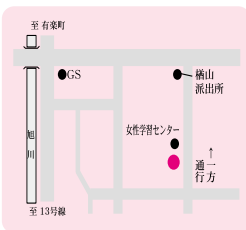

広めようふれあいの輪 北部公民館まつり

10月17日(金)・18日(土)・19日(日)
北部公民館tel(873)4839

下新城中野字前谷地263

- 17日** ダンスパーティー(18:30～、無料)
山野草・盆栽コーナー、野菜・花・鉢物などの販売(9:00～) お茶会、パソコン体験、生涯学習アドバイザー(10:00～) など
- 18日** 秋田北中吹奏楽演奏(10:30～) ほほえみコーラス(11:30～) 金足西・東・上新城幼稚園のおゆうぎ(11:45～) 民謡&歌謡ショー(13:15～) 金足西小のヤートセ(14:45～)
- 19日** チャリティーバザー、フリーマーケット、ちびっこ縁日、盆栽展示即売会、健康相談など(10:00～) 芸能発表会(10:30～)、芸能発表会終了後にお楽しみ大抽選会!

榎山地区コミセンまつり

10月26日(日)午前9時～午後3時
野菜直売 芸能発表 バザー
榎山文庫開放
榎山コミセンtel(834)9844

榎山南中町1-9

港北地区コミセンまつり

10月26日(日)午前10時～午後3時
生涯学習相談 鮮魚・野菜・せともの激安セール サークル芸能発表
土崎港北三丁目7-9
港北地区コミセン運営委員会tel(847)2340

詳しい放送日程は
広報課へどうぞ
tel(866)2034