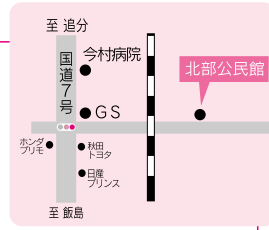

みなと絆・結フェスティバル 世界縁日選手権

10月19日(日)午前10時～午後3時
秋田港セリオン・リスタ

大人は懐かしく、子どもはワクワクする出店がいっぱい!“粋な土崎”満喫しよう!

金魚すくい 射的 輪投げ ヨーヨー釣り
地産地消コーナー 県漁協コーナー
フリーマーケット 横手梵天体験コーナー

フリマ 出店募集 セリオン2階回廊で。先着20区画(1区画500円)。10月14日(火)から受け付け

問い合わせ・フリマ申し込み 港商友会事務局tel(847)0085

みんなでつくろう南部の輪 南部公民館まつり

10月17日(金)・18日(土)・19日(日)
南部公民館tel(832)2457

牛島東六丁目4-5

- 3日間** 作品展示・生涯学習相談・軽食
文化講演会 土居輝雄氏「佐竹義宣の秋田入部」
- 17日** (10:00～) チャリティーバザー(13:30～)
チャリティーダンスパーティー(18:00～)
秋野菜などの即売(9:00～、19日も)
- 18日** 表千家お茶会(10:00～) 陶芸・フラワーデザイン無料体験コーナー(10:00～) アニメ上映・空くじなしのお楽しみ抽選会(13:30～)
- 19日** 裏千家お茶会(10:00～)
芸能発表会(11:00～)
- 共催イベント** ふれあいゲートボール大会 10月15日(水)午前8時30分～、卸団地内牛島開きゲートボール場で

広めようふれあいの輪 北部公民館まつり

10月17日(金)・18日(土)・19日(日)
北部公民館tel(873)4839

下新城中野字前谷地263

- 17日** ダンスパーティー(18:30～、無料)
山野草・盆栽コーナー、野菜・花・鉢物などの販売(9:00～) お茶会、パソコン体験、生涯学習アドバイザー(10:00～) など
- 18日** 秋田北中吹奏楽演奏(10:30～) ほほえみコーラス(11:30～) 金足西・東・上新城幼稚園のおゆうぎ(11:45～) 民謡&歌謡ショー(13:15～) 金足西小のヤートセ(14:45～)
- 19日** チャリティーバザー、フリーマーケット、ちびっこ縁日、盆栽展示即売会、健康相談など(10:00～) 芸能発表会(10:30～)、芸能発表会終了後にお楽しみ大抽選会!

榎山地区コミセンまつり

10月26日(日)午前9時～午後3時
野菜直売 芸能発表 バザー
榎山文庫開放
榎山コミセンtel(834)9844

榎山南中町1-9

港北地区コミセンまつり

10月26日(日)午前10時～午後3時
生涯学習相談 鮮魚・野菜・せともの激安セール サークル芸能発表
土崎港北三丁目7-9
港北地区コミセン運営委員会tel(847)2340

詳しい放送日程は
広報課へどうぞ
tel(866)2034