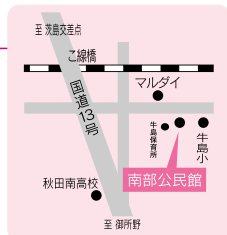

秋のまんたらめもりー

新しい施設に親子で1泊!

三二登山
天体観測
そば打ち体験

10月18日(土)・19日(日)の1泊2日
太平山自然学習センター「まんたらめ」

対象 小学4年生～中学生の親子 **定員** 先着80人

参加費 大人3,150円 子ども2,400円

- 1日目 12:30受け付け
オーパスまでの登山体験・ゲーム
スターウォッチング～宿泊
- 2日目 そば打ち体験(11:45解散)

申し込み 太平山自然学習センター
tel(827)2171

みなと絆・結フェスティバル 世界縁日選手権

10月19日(日)午前10時～午後3時
秋田港セリオン・リスタ

大人は懐かしく、子どもはワクワクする出店がいっぱい!“粋な土崎”満喫しよう!

金魚すくい 射的 輪投げ ヨーヨー釣り
地産地消コーナー 県漁協コーナー
フリーマーケット 横手梵天体験コーナー

フリマ 出店募集 セリオン2階回廊で。先着20区画(1区画500円)。10月14日(火)から受け付け

問い合わせ・フリマ申し込み 港商友会事務局tel(847)0085

みんなでつくろう南部の輪 南部公民館まつり

10月17日(金)・18日(土)・19日(日)
南部公民館tel(832)2457

牛島東六丁目4-5

- 3日間** 作品展示・生涯学習相談・軽食
文化講演会 土居輝雄氏「佐竹義宣の秋田入部」
- 17日** (10:00～) チャリティーバザー(13:30～)
チャリティーダンスパーティー(18:00～)
秋野菜などの即売(9:00～、19日も)
- 18日** 表千家お茶会(10:00～) 陶芸・フラワーデザイン無料体験コーナー(10:00～) アニメ上映・空くじなしのお楽しみ抽選会(13:30～)
- 19日** 裏千家お茶会(10:00～)
芸能発表会(11:00～)
- 共催イベント** ふれあいゲートボール大会 10月15日(水)午前8時30分～、卸団地内牛島開きゲートボール場で