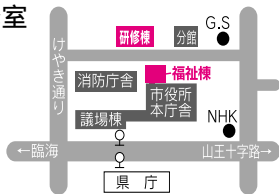

— などの理由により、日中に家庭内でお子さんを保育することができないかた。なお、お子さんは産休明け(産後8週)から入所できます。現在妊娠中で、産休・育休取得後、17年度中に職場復帰するかたも仮り申し込みができます

申込用紙はここで

秋田市児童家庭課、子ども未来センター(アルヴェ5階)、各認可保育所、河辺町役場、雄和町役場

受付期間

11月8日(月)から19日(金)までの平日

受付場所・時間

秋田市職員研修棟 2階研修室
8:30～17:00
市児童家庭課(福祉棟1階)
17:00～19:00
各公立保育所(15か所)
9:00～16:00
子ども未来センター 9:00～17:45
河辺町役場福祉保健課 8:30～17:00
雄和町役場福祉保健課 8:30～17:00

持ち物

平成16年1月1日現在、秋田市・河辺町・雄和町に住民票があったかた 印鑑

平成16年1月1日現在、秋田市・河辺町・雄和町に住民票がなかったかた 印鑑 平成16年1月1日現在に住民票があった市区町村の、平成16年度市区町村民税額がわかる書類(課税証明書、特別徴収税額通知書、納税通知書のいずれか1つを父母分)

入所申込 認定保育施設

入所の申し込みや保育料などの問い合わせは直接各施設へどうぞ。

認定保育施設は、認可外保育施設のうち、児童の健康診断や賠償責任保険への加入など、市で定めた基準を満たした施設をいい、夜間保育や休日保育など、さまざまな保育サービスを提供しています。

来年1月11日の市町合併により、河辺町・雄和町の保育所の名称・所在地は上記のとおり変更します。

秋田市の認定保育施設

	施設名	開所時間	住所	電話番号
北部	こどものいえ保育園	7:00～22:00	土崎港北三丁目9-95	(847)0340
	キッズステーションしょうくんの	7:00～19:30	将軍野青山町9-17	(816)0760
	外旭川カナリヤ保育園	7:00～20:00	外旭川八柳一丁目7-17	(868)2921
	豆の木保育園	7:30～18:30	外旭川字三後田111-2	(868)5257
	めばえ保育園	7:30～19:00	八橋本町六丁目11-13	(863)2571
中央	こぐま保育園	7:00～19:00	泉菅野二丁目9-11	(866)7767
	くれよんハウス	7:00～22:00	保戸野千代田町10-41	(865)5029
	どんぐりホーム	24時間	山王二丁目11-15	(863)3606
	大町子供の家	24時間	大町五丁目7-38	(823)4859
	山鳩園	7:00～翌朝3:00	旭北寺町4-28	(862)0619
	愛護保育センター	8:00～18:00	榎山南中町2-36	(832)7208
	若駒保育園	7:30～24:00	山王六丁目7-26	(862)0266
	秋田経済法科大学附属保育園	7:00～19:30	茨島四丁目1-20	(823)4540
	カナリヤ保育園	24時間	千秋北の丸5-64	(835)8312
	こまどり幼稚園附属保育園	7:30～18:30	横森五丁目2-2	(834)8130
東部	駅東ベビー保育園	7:00～19:00	東通三丁目6-5	(837)4152
	エンジェルハウスかつひら	7:30～18:00	新屋松美力丘北町16-28	(867)0556