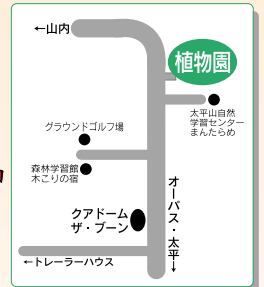

毎月1回、市内で見られる旬の草木の
開花情報をお届けするこのコーナ
ー。四季折々の花を探しに出かけ、秋
田の美しい季節を感じてみませんか。

問い合わせ

公園課tel(866)2445

秋田市植物園tel(827)2118

7月が見ごろの花

ナツツバキ

開花予定日 7月10日ごろ

天候によって、開花日が若干ずれること
があります。

花の由来

夏にツバキに似た白い清楚な花が咲く
ことからこの名前が付けました。葉が
インド原産のサラノキと似ているため、
サラノキと呼ばれることもあります。

見どころ

樹皮は片状に落ちた後も
美しく、花はツバキと違
って花弁のへりが細かく
波打つのが特徴です。

秋田市植物園(仁別)

ここで
見られるよ!

* バスをご利用のかたは、「ザ・ブ
リン」前で下車、徒歩10分です
* 園内ののぼりに従ってお進みく
ださい