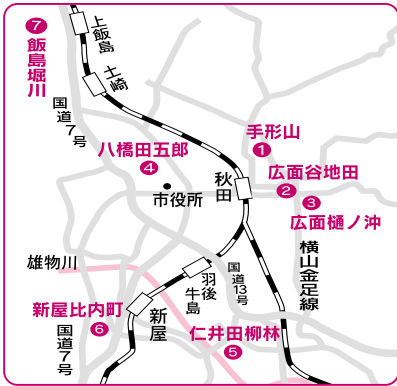

# 4月オープン！ 河辺・雄和地域活動センター 利用の申し込みを受け付けます

第2会議室(河辺)

作品・資料展示コーナー(雄和)

河辺市民センター3階、雄和市民センター2階に、地域のみなさんが、さまざまな地域活動の場として利用することができる「地域活動センター」が、4月1日(日)、オープンします。

各施設の利用申し込みを、3月1日(木)から受け付けます。施設の概要は、右表のとおりです。河辺・雄和市民センター総務班の窓口で、直接お申し込みください。

- 東部・手形山地区...124区画
- 東部・広面谷地田地区...69区画
- 東部・広面樋ノ沖地区...33区画
- 中央・八橋田五郎地区...94区画
- 南部・仁井田柳林地区...42区画
- 西部・新屋比内町地区...80区画
- 北部・飯島堀川地区...109区画

南部・仁井田新中島地区は、平成18年12月で閉園しました。雄和市民農園(有料)の募集は、後日広報あきたでお知らせします。

問い合わせ 農村振興課地域農業推進室tel(866)2462