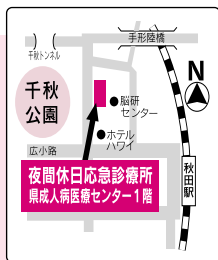

問い合わせ 環境業務課tel(863)6631

粗大ごみ

年末は28日(金)まで、年始は4日(金)から受け付けと収集を行います。

粗大ごみ収集は、年末年始を除いて冬期間も行っていますのでご利用ください。

申し込み 粗大ごみ申込専用tel(839)2002
(平日の午前9時～午後4時)

年末年始のバスダイヤ

12月30日(日) 土・日・祝日ダイヤ
 12月31日(月)~1月2日(水) 特別ダイヤ
 1月3日(木) 土・日・祝日ダイヤ

問い合わせ

中央交通 秋田営業所tel(823)7731

お子さんの急病は 夜間休日 応急診療所

千秋久保田町の
成人病医療センター1階

夜間 診療時間 19:30~22:30
 診療科目 小児科、耳鼻咽喉科

祝休日(年末年始) 診療時間 9:30~15:30
 診療科目 小児科、眼科()

眼科を受診するかたは、当番医を紹介
 しますので、電話でご連絡ください。

診療科目	診療時間	29日(土)	30日(日)	31日(月)	1日(火)	2日(水)	3日(木)	4日(金)
小児科	9:30~15:30	休	○	○	○	○	○	休
	19:30~22:30	○	○	○	○	○	○	○
耳鼻咽喉科	19:30~22:30	○	○	○	○	○	○	○