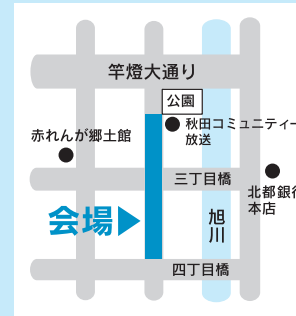

土崎公民館 10月3日(金)~5日(日) ☎(846)1133

- 3日間 作品展示 生涯学習相談 軽食・喫茶 鏡のふしぎ 囲碁体験
- 3日 無料鍼灸マッサージ10:00~ バザー10:00~ 太極拳体験13:00~
- 4日 健康相談10:00~ 農産物即売(5日も)10:30~ 困りごと相談13:00~ 記念イベント13:30~ ダンスパーティー(参加費300円)18:30~
- 5日 お寺・神社めぐりウオーク9:00~ 銀の指輪&漆のはしづくり体験10:00~ 芸能発表・抽選会10:30~

竿燈が！

ヤートセが！

秋の夜長を熱くする！

川反秋の夜祭り

かわまちナイトフェスティバル

10月3日(金)・4日(土) 18:30~21:00

秋田市の繁華街「川反」ににぎわいを取り戻すべく、川反振興会を中心に設立された「秋田川反げんき合同会社」。彼らによる活性化の企画第一弾「川反秋の夜祭り」が開催されます。

イベント満載！

- 竿燈
- ヤートセ踊り
- 旭川カヌー体験
- 秋田の若手クリエイターたちによる夜店
- ファイヤーダンスパフォーマンス…など

問い合わせ 秋田川反げんき合同会社☎(866)0643

秋田空港 空の日祭り

9月28日(日)

午前9時30分~午後3時

管制塔見学

秋田空港の、ふだん入ることができない施設を見学！ 飛行機や特殊車両も間近で見られます。

- 空港内バスツアー(定員240人)
整理券が必要。午前の運行分は午前9時30分から、午後の運行分は午後零時30分から配布します。
 - 管制塔・気象施設見学会
小学生以上が対象。当日午前9時30分から管制塔入口で配布する整理券が必要です(定員120人)。
 - 防災ヘリ「なまはげ」のデモフライト(12:30~)
 - 航空自衛隊秋田救難隊基地見学・救難実演
基地までバスで移動します。
 - 県警音楽隊の演奏、白バイなどの展示
 - 子ども制服試着会(パイロットなど) ●物産展
 - 八郎潟町伝統芸能「願人踊り」 ●抽選会 など
- ※駐車場は、県立中央公園ピクニックゾーンとスポーツゾーンの駐車場をご利用ください。空港まで無料シャトルバスを運行します。空港駐車場はご遠慮ください。*天候などにより、内容を変更する場合があります。