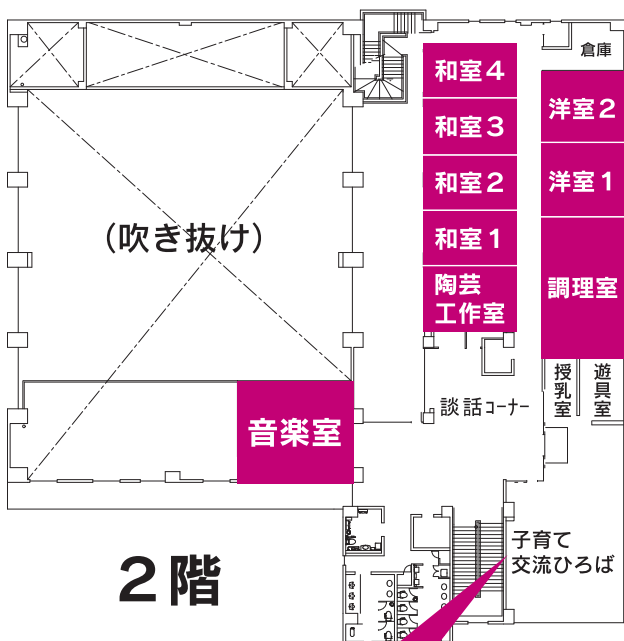

<http://www.city.akita.jp/city/gandr/>

▼4月7日(火)から、午前9時～深夜零時

●使用料

各室の利用は無料ですが、下表の附属設備は有料です。ただし、営利を目的とする場合は、各室の利用にも使用料がかかります。

詳しくは地域振興課へお問い合わせください。☎(866)2037

陶芸窯

附属設備の使用料

設備		使用料(1時間)	
多目的ホール(1階)	全面	照明	100円
		床暖房	1,600円
	半面	照明	50円
		床暖房	800円
調理室の調理器具(2階)		150円	
陶芸工作室の陶芸窯(2階)		250円	

■…貸し出しできる施設

子育て交流ひろばは、親子(就学前)が自由に遊べます。また、常駐する地域子育て支援員がみなさんの子育てを応援します。

新屋支所と西部公民館を廃止

西部市民サービスセンターの開所に伴い、新屋支所と西部公民館を廃止します。新屋支所の業務や西部公民館の社会教育事業などは、西部市民サービスセンターで行います。

新屋支所

業務は5月1日(金)まで。詳しくは、新屋支所庶務担当へ。☎(888)8080