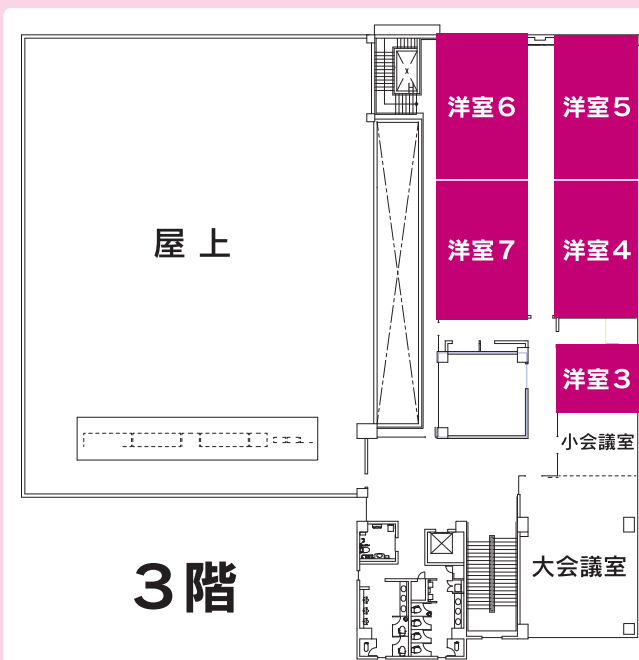

<http://www.city.akita.jp/city/gandr/>

▼4月7日(火)から、午前9時～深夜零時

●使用料

各室の利用は無料ですが、下表の附属設備は有料です。ただし、営利を目的とする場合は、各室の利用にも使用料がかかります。

詳しくは地域振興課へお問い合わせください。☎(866)2037

陶芸窯

附属設備の使用料

設備		使用料(1時間)	
多目的ホール(1階)	全面	照明	100円
		床暖房	1,600円
	半面	照明	50円
		床暖房	800円
調理室の調理器具(2階)		150円	
陶芸工作室の陶芸窯(2階)		250円	

■…貸し出しできる施設

子育て交流ひろばは、親子(就学前)が自由に遊べます。また、常駐する地域子育て支援員がみなさんの子育てを応援します。

新屋支所と西部公民館を廃止

西部市民サービスセンターの開所に伴い、新屋支所と西部公民館を廃止します。新屋支所の業務や西部公民館の社会教育事業などは、西部市民サービスセンターで行います。

新屋支所

業務は5月1日(金)まで。詳しくは、新屋支所庶務担当へ。☎(888)8080