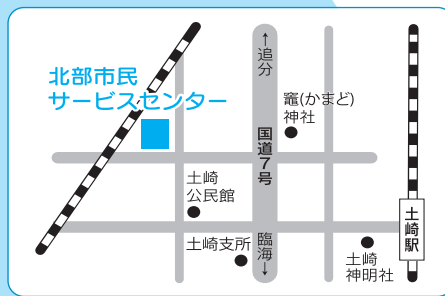

市民窓口の業務時間

- 月～金曜日(祝日、年末年始を除く)
午前8時30分～午後5時15分
- ・北部市民サービスセンター ☎(845)2261
 - ・河辺市民サービスセンター ☎(882)5221
 - ・雄和市民サービスセンター ☎(886)5511

5月16日(月)にオープンする、北部・河辺・雄和市民サービスセンター。各センターで取り扱う業務は左表のとおりです。

- 北部市民サービスセンター
- 河辺市民サービスセンター
- 雄和市民サービスセンター

業務のご案内

北部市民サービスセンター(愛称:キタス力)

センター前にバス停を新設

秋田中央交通(株)では、北部市民サービスセンターが開設する5月16日(月)に合わせて、センター前に新しくバス停を設置します。經由する路線は次のとおりです。路線バスの問い合わせは、秋田中央交通(株)へ。☎(823)4413

●新国道經由土崎線(上りは秋田駅西口行き、下りは飯島北行き。上下各10便程度)

●県庁・寺内經由土崎線(上りは秋田駅西口行き、下りは飯島北行き。上下各3便程度)

●土崎循環線(内回り、外回り各6〜7便程度)

夜間の戸籍届け…これまで土崎支所で行っていた、夜間の戸籍届書預かり業務は午後9時30分までになります。以降の届けは市役所本庁の守衛室でお預かりします。

楽しい遊具がいっぱいあるよ!
(子育て交流ひろば)

- ホールや体育館、調理室、和洋室などの貸出施設の管理は指定管理者(北部地域住民自治協議会)が行います。
- 子育て交流ひろばの利用は午前9時～午後5時。年末年始を除き、通年利用できます。