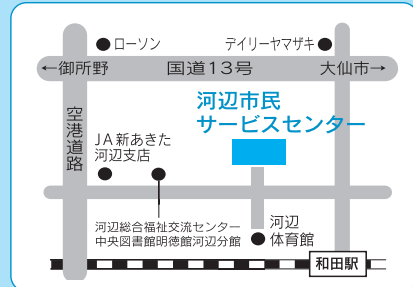

業務のご案内

北部市民サービスセンター(愛称:キタス力)

センター前にバス停を新設

秋田中央交通(株)では、北部市民サービスセンターが開設する5月16日(月)に合わせて、センター前に新しくバス停を設置します。經由する路線は次のとおりです。路線バスの問い合わせは、秋田中央交通(株)へ。☎(823)4413

●新国道經由土崎線(上りは秋田駅西口行き、下りは飯島北行き。上下各10便程度)

●県庁・寺内經由土崎線(上りは秋田駅西口行き、下りは飯島北行き。上下各3便程度)

●土崎循環線(内回り、外回り各6〜7便程度)

夜間の戸籍届け…これまで土崎支所で行っていた、夜間の戸籍届書預かり業務は午後9時30分までになります。以降の届けは市役所本庁の守衛室でお預かりします。

楽しい遊具がいっぱいあるよ!
(子育て交流ひろば)

- ホールや体育館、調理室、和洋室などの貸出施設の管理は指定管理者(北部地域住民自治協議会)が行います。
- 子育て交流ひろばの利用は午前9時～午後5時。年末年始を除き、通年利用できます。

問い合わせ

市民協働
・地域分権推進課
☎(866)2037

河辺市民サービスセンター (愛称：カワベリア)

●ホールや和・洋室などの貸出施設の管理は指定管理者(河辺の郷自治協議会)が行います。

●子育て交流ひろばの利用は午前9時～午後5時。年末年始を除く平日に利用できます。

雄和市民サービスセンター (愛称：ニュービス)

●ホールや調理室、和・洋室などの貸出施設の管理は指定管理者(雄和市民協議会)が行います。