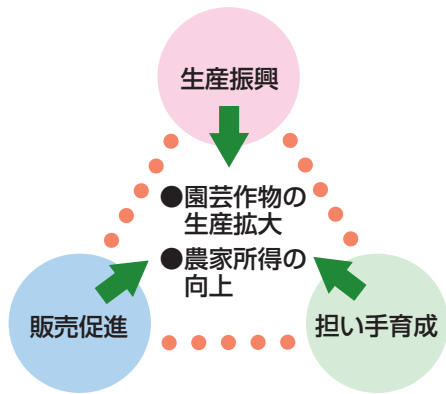

## 農林部内に園芸振興センターを新設

# 野菜や花きで農業活性化!

市農林部の新しい機構として「秋田市園芸振興センター」を設置しました。センターでは、野菜や花きなどの園芸作物を市の農業活性化のカギとなる「戦略作物」として位置づけ、その生産拡大に必要な「生産振興」「担い手育成」「販売促進」の一連のプロセスを県、新あきた農業協同組合と協力しながら支援し、園芸作物の生産拡大と農家所得の向上をめざします。

■**販売促進** 市内産園芸作物の学校給食への導入を支援するほか、積極的なPR活動を行って知名度を上げ、消費拡大につなげます。