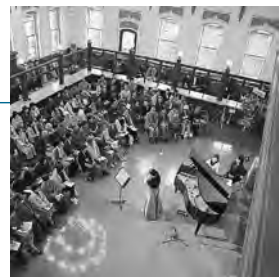

赤れんが館築100年記念

赤れんが館コンサート

昨年の様子

日時 10月7日(日) 14:00~と16:30~の2回

入館料 一般200円 中学生以下無料

対象 小学生以上

演奏は加久間朋子さん(チェンバロ)と川原千真さん(バロックヴァイオリン)。着席して鑑賞を希望されるかた(各回定員100人)は、下記のとおりお申し込みください。また、立ち席でも鑑賞できますので当日直接会場へどうぞ。

なお、お車での来館はご遠慮ください。

着席整理券の申し込み(定員超の場合は抽選)

往復はがきに、住所、氏名(2人まで。氏名も人数分記入)、電話番号、鑑賞希望時間を明記してお申し込みください。9月18日(火)必着。〒010-0921 大町三丁目3-21 赤れんが郷土館「赤れんが館コンサート係」☎(864)6851

ゾウさん堆肥販売中!

大森山動物園では、ゾウなどの草食動物のフンで作った堆肥を販売しています。土壌改良と連作障害に効果が期待できる100%有機質の堆肥です。成分検査などで安全性も確認済み。ぜひご利用ください。

ゾウさん堆肥で作った農作物を、「大森山動物園のゾウさん堆肥で育った美味しい野菜」などの商品名で販売してみませんか? 提携農家のかたを募集中! 詳しくは右記の(有)バクトマテリアルへ。

★連作障害に効果的 ★無臭、完熟堆肥
★繊維質が豊富で、水はけの悪い土壌改良に効果的!

販売価格

1袋(10kg)▶630円
*下記のとおり動物園での無人販売の場合は500円。
バラ売り(350kg・軽トラ1台分)▶4,200円

販売方法

①大森山動物園の正面ゲートにて袋入りを無人販売しています
②①以外での購入を希望するかたは、販売元の(有)バクトマテリアルへご連絡ください。市内であれば配達(有料)します

販売元

(有)バクトマテリアル☎(838)3900、
または、代表の田中さん090-8925-7335