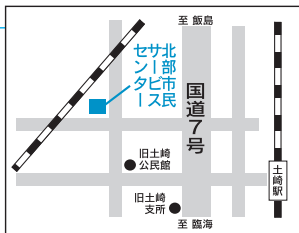

キ タ ス カ
KITASKA
まつり

開催日 9月28日(金)▶30日(日)

会場 北部市民サービスセンター(KITASKA)

連日 9:00~ サークル、地域のみなさんの作品展示
10:00~ 北部地域特産物直売、生涯学習相談、軽食・喫茶

28日 10:00~ フリーマーケット、囲碁体験、お茶会(お茶券100円)
18:30~ みんなで踊ろうフォークダンス

29日 10:00~ 子ども縁日、パソコン体験、囲碁体験、魔法の板「カブラ」で遊ぼう、バルーンアート
10:30~ 星あきらのマジックショー
12:00~ 昔の遊び体験
13:30~ 山谷初男「唄とおしゃべりライブ」
*先着280人。整理券を11:30から配布。
18:30~ ダンスパーティー(パーティー券300円)

30日 10:00~ 芸能発表、健康相談、「カブラ」で遊ぼう

問 KITASKAまつり実行委員会事務局 ☎(846)1133