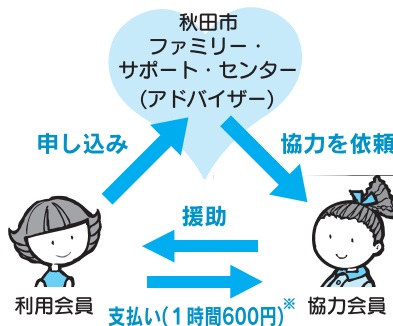

仕事で保育所のお迎えに間に合わない…など

ファミサポを利用しませんか

秋田市ファミリー・サポート・センターは子どもを預けたい利用会員と預かってくれる協力会員をつなぐ役割を担っています。通院やリフレッシュ、子どもの体調が悪いが仕事を休めないときなど、さまざまな理由で利用できます。

利用会員講習会 inウェスター

日時 10月18日(木)
午後2時~4時

会場 西部市民サービスセンター(ウェスター)

利用会員になるための講習会です。受講料、会員登録料は無料。無料託児あり(要予約)。

講習会申込・問い合わせ

秋田市ファミリー・サポート・センター ☎(887)5336

秋田県小児保健会特別講演

クラウン流 コミュニケーションと 笑いの伝播

10月20日(土)午後2時~5時
カレッジプラザ(中通の明徳館ビル2階)

日本ホスピタルクラウン協会理事長の大棟耕介さんの講演とシンポジウム「地域小児保健の課題と対策~それぞれの立場からの提案」。直接会場へ。

大棟耕介さん(写真右)
…病院を回る道化師「ホスピタル・クラウン」の活動を、日本を中心に世界中で行っています。

問い合わせ 秋田県小児保健会 ☎(884)6159
(秋田大学医学部小児科内)

*利用料は時間帯や病児などの条件により変わります。

育児

・料金の記載がないものは無料です
・申込方法がないものは直接会場へ

祭祭かわべで(↓6ページ)

子ども健康課の教室

申し込みは9月24日(月)8:30から子ども健康課へ。☎(883)1174
むし歯予防教室 1歳～3歳ころの親子が対象。歯科医の話やフッ化物の塗布(希望者のみ)など。10月23日(火)13:30～15:00、西部市民サービスセンターで。先着30組。
離乳食教室 離乳食の進め方、食品の調理法など。会場は市保健センター。時間は10:00～11:30。お子さんと一緒にどうぞ。
初期離乳食教室(生後4か月～5か月)▶10月9日(火)。先着40組
中期離乳食教室(生後6か月～7か月)▶10月15日(月)。先着30組
後期離乳食教室(生後8か月～11か月)▶10月22日(月)。先着30組

こんにちは広場

就学前の親子が対象。ふれあい遊び。10月2日(火)10:00～、飯島児童センターで。詳しくは子ども未来センターへ。☎(887)5340

ベビーマッサージと育児相談

助産師による講座と相談です。
対象▶3か月～1歳未満のお子さんと母親 **日時**▶10月2日(火)・18

日(木)・30日(火)、10:30～12:00
会場▶北部市民サービスセンター
参加費▶無料 **先着**▶各12組
申込▶9月25日(火)9:00から同センター子育て交流ひろば☎(893)5985