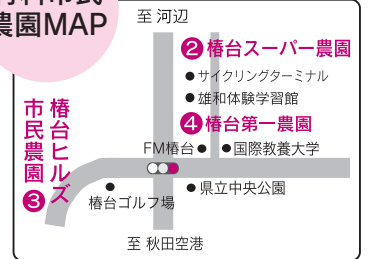

平成25年度の市民農園の利用者を募集

市民農園で収穫の喜びを

有料市民農園

期間を通じて除草や清掃などの管理ができるかたが対象です。他のかたに貸すことはできません。駐車場や水道、休憩所を完備。利用は4月中旬から翌年2月まで(建物や設備は冬期間閉鎖)。翌年度も継続利用できます。

- ①仁井田スーパー農園…50㎡。年額5,500円。17区画
- ②榑台スーパー農園(※1)…35~55㎡。年額3,500円~5,500円。10区画
- ③榑台ヒルズ市民農園…約70㎡。年額7,000円程度。2区画
- ④榑台第一農園(※2)…95~130㎡。年額9,500円~13,000円。7区画

※1 農園利用者で組織する“榑台農園クラブ”への加入が必要です。
※2 小・中学校や福祉施設、町内会などの団体、または「新規就農」をめざすかた向け。

有料市民農園MAP

無料市民農園

期間を通じて除草や清掃などの管理ができ、自家用車以外で来園できるかたが対象です。他のかたに貸すことはできません。農園の広さは1区画15~25㎡。1家族で1区画。4月下旬から11月下旬まで利用できます。年度ごとに申し込みが必要です。水道や駐車場、休憩所はありません。

- ①東部・手形山地区…112区画
- ②東部・広面谷地田地区…59区画
- ③中央・八橋田五郎地区…92区画
- ④南部・仁井田柳林地区…41区画
- ⑤西部・新屋比内町地区…79区画
- ⑥北部・飯島堀川地区…124区画

申し込み

はがきに希望する農園1か所と、郵便番号、住所、氏名(フリガナ)、電話番号を書いて、3月13日(水)まで、〒010-0973八橋本町六丁目12-1 農業農村振興課へ。☎(866)2116
申し込みは1家庭1通のみ。同じ農園に複数枚、または有料無料問わず複数の農園への応募はできません。また、平成25年度も有料市民農園を継続して使用する申請をしているかたとそのご家族は応募できません。