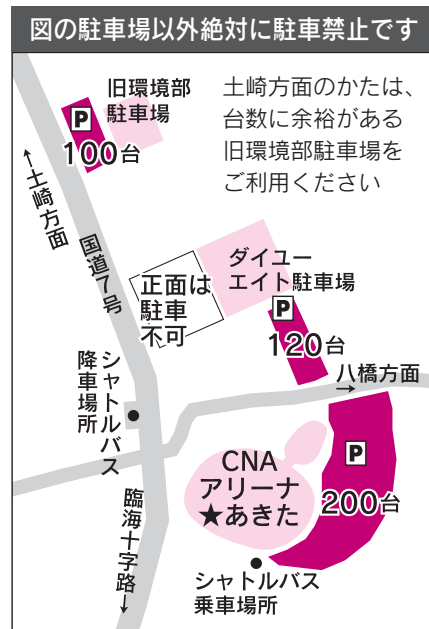

周辺の交通渋滞緩和と円滑な運営にご協力を!

▼駐車台数には限りがありますのでご了承ください
▼バス・タクシーの利用や自家用車の相乗りをお願いします。送迎車は乗降場所にご配慮ください

シャトルバスをご利用ください。

秋田駅東口 ↔ CNAアリーナ★あきた(県庁・市役所前経由)

【往路】

秋田駅東口5番乗り場発▶11:30、11:45、12:00

県庁市役所前バス停発▶11:45、12:00、12:15

【復路】

CNAアリーナ★あきた発▶15:10、15:15、15:20