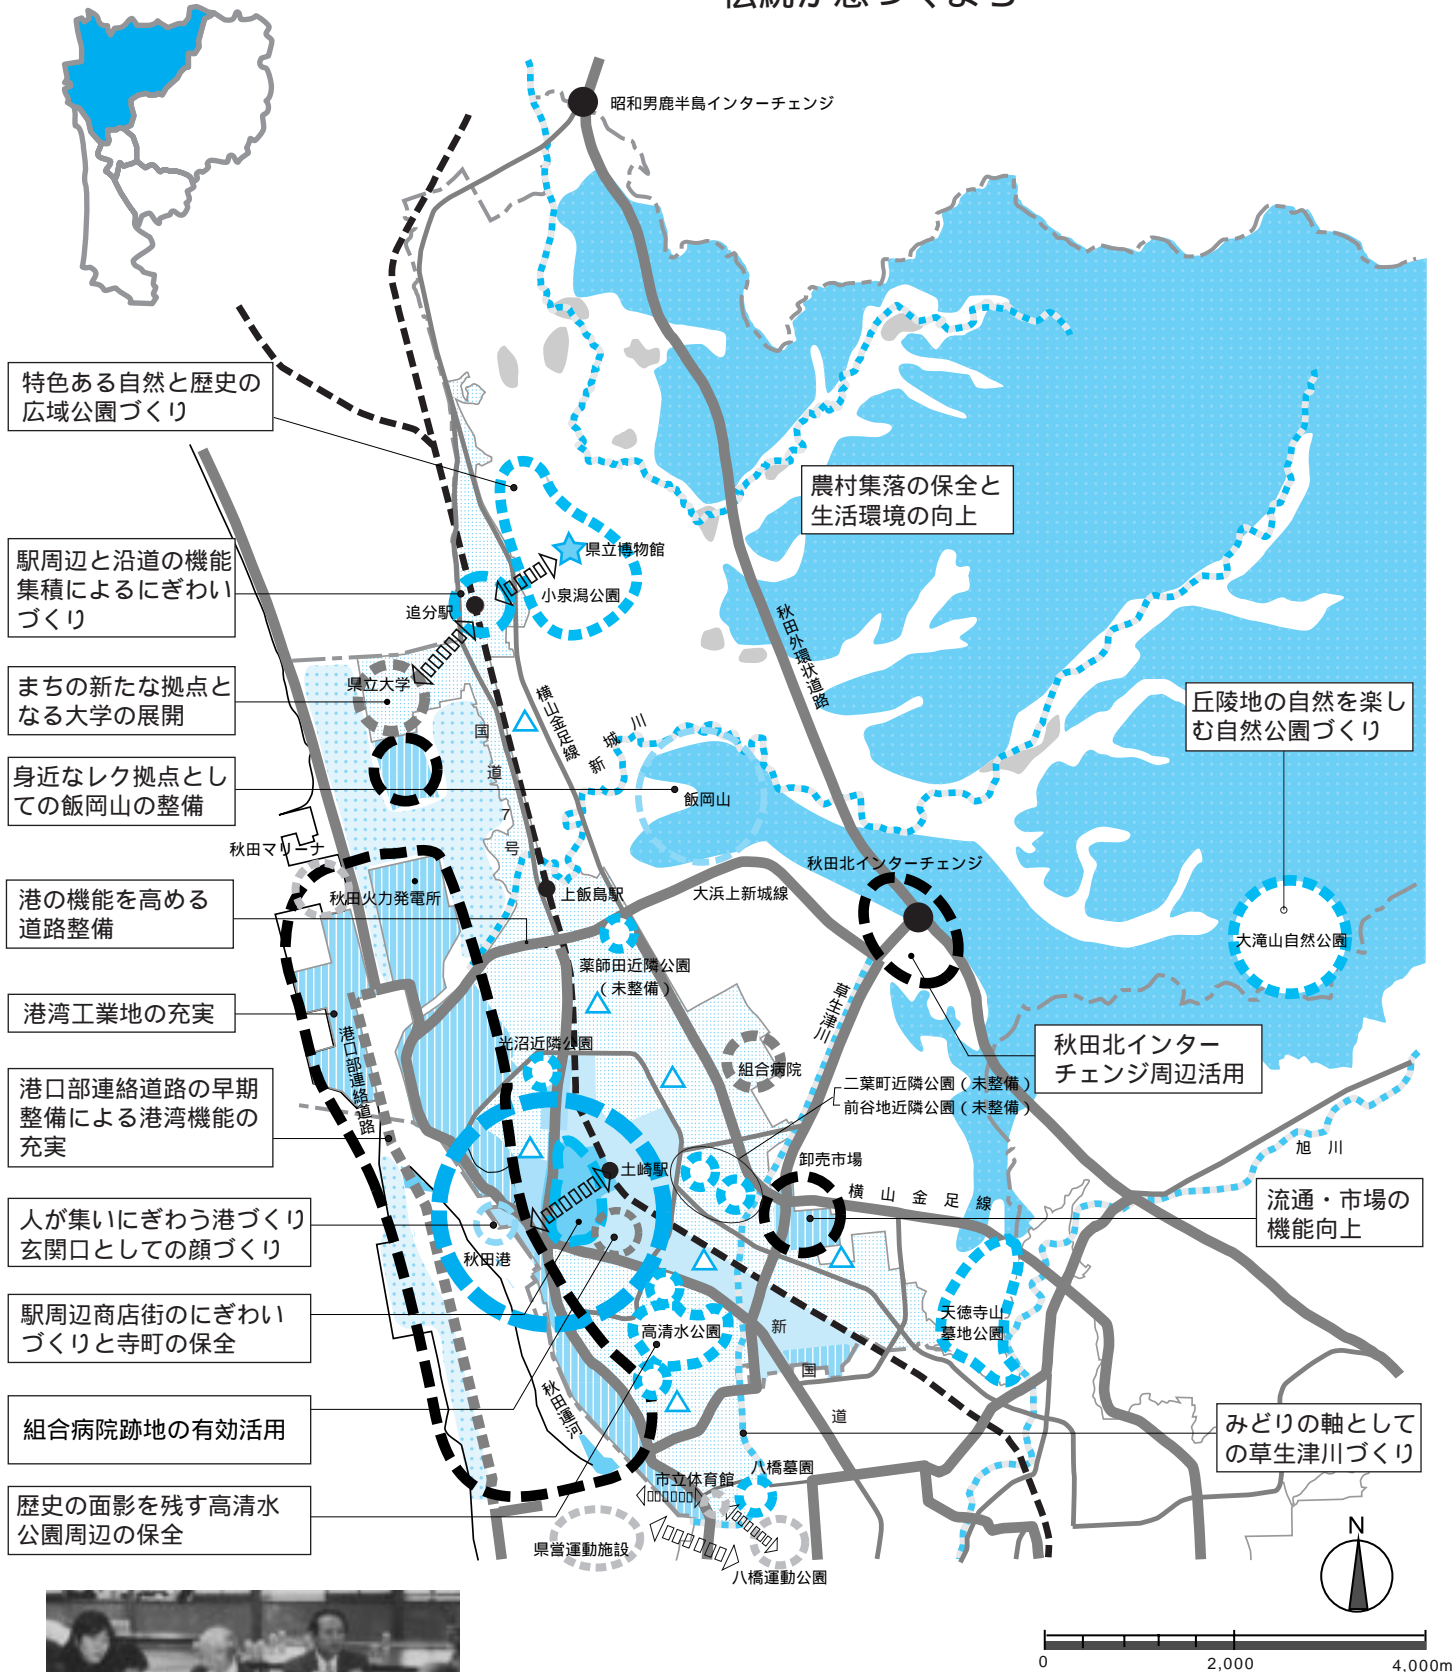

北部地域

将来市街地像

港の産業・文化を大切にし
海の玄関口を中心とした
伝統が息づくまち

北部地域まちづくり懇談会

懇談会で出された主な意見

- ・ 組合病院の跡地の利用が北部地域にとって重要！
- ・ 土崎が中心となるのはいいが企業が多い飯島や文教地区ともいえる追分についてもっと考えよう。
- ・ 土崎の市街地内に大型車が多くなっており、港湾関連道路の整備を急いでほしい。