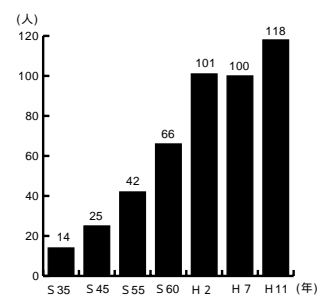

胸部X線検査は、ボタン・ホック・ゴム・チャック・ラメ・プラスチック・刺しゅう・金具等のない服装で受けてください。

問い合わせ

保健予防課 ☎(883)1176

秋田市の結核新規患者数 (平成12年)

結核は、決して昔の病気ではありません。

肺がんによる死亡者は、年々増加しています。

秋田市の肺がん死亡者数

結核や肺がんは、早期発見・早期治療が肝心ですぞ...