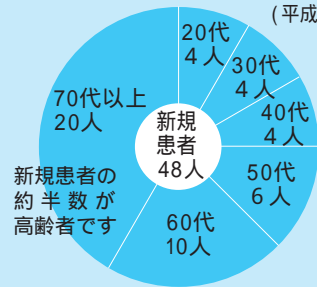

胸部総合検診 の日程

料金

胸部X線検査は無料
喀痰細胞診検査は500円

次のかたは無料です。証明できるものをお持ちください。

70歳以上のかた(昭和7年3月31日以前に生まれたかた)...「老人医療受給者証」、または年齢を証明できるもの

生活保護世帯のかた...「医療のしおり」

市民税非課税世帯のかた...平成12年度か平成13年度の「市民税・県民税課税(非課税)証明書」

受診上の注意

胸部X線検査は、ボタン・ホック・ゴム・チャック・ラメ・プラスチック・刺しゅう・金具等のない服装で受けてください。

問い合わせ

保健予防課 ☎(883)1176

秋田市の結核新規患者数 (平成12年)

結核は、決して昔の病気ではありません。

肺がんによる死亡者は、年々増加しています。

秋田市の肺がん死亡者数

結核や肺がんは、早期発見・早期治療が肝心ですぞ...