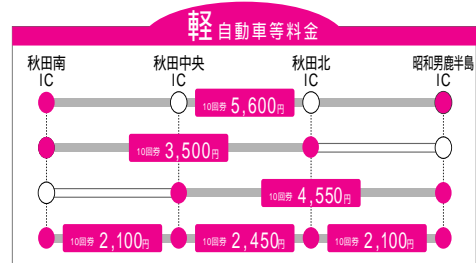

例えばこんなにお得です!

秋田南IC～昭和男鹿半島IC間

1回当たり950円 → 10回 665円 (普通車の場合)