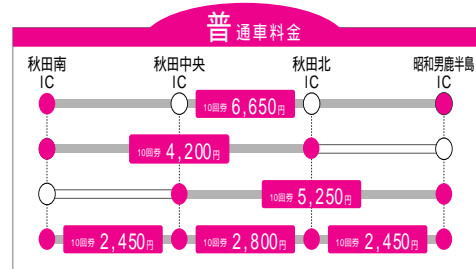

例えばこんなにお得です!

秋田南IC～昭和男鹿半島IC間

1回当たり950円 → 10回 665円 (普通車の場合)