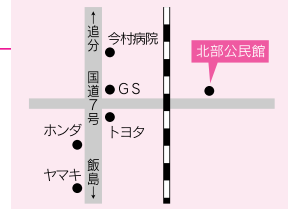

リサイクル体験のつどい

10月20日(日) 午前9時30分～正午
秋田市リサイクルプラザ

リサイクルプラザの施設内見学、リサイクル自転車の展示即売会など。

事前にお申し込みください

- 裂き織り体験** | いらなくなった布を使い、コースターなどの織物をつくります
- 自転車修理体験** | 簡単な自転車修理を体験します
- 目で見るリサイクル体験** | リサイクルプラザとなりの、ゴミ溶融施設の見学です

申し込み 秋田市リサイクルプラザ ☎(829)1188

元気な秋田市は北部から 北部公民館まつり

10月25日(金)・26日(土)・27日(日)

北部公民館 ☎(873)4839

下新城野字前谷地263

- 25日** 前夜祭・チャリティダンスパーティー(18:30～、500円)
- 26日と27日** 作品展示、山野草・盆栽コーナー、野菜直売、花・鉢物などの販売(9:00～) お茶会、パソコンでお遊び、喫茶コーナー、生涯学習アドバイザー(10:00～) 軽食コーナー(11:00～)
- 26日** 秋田北中学校吹奏楽部の演奏(10:30～) ほほえみコーラス(11:30～) オープニングセレモニー(13:00～) 金足西・東、上新城幼稚園のうた・おゆうぎ(13:10～) 歌謡オンステージ&新舞踊(13:30～)
- 27日** チャリティーバザー、フリーマーケット、ちびっこ縁日、盆栽展示即売会、健康相談(10:00～) カラオケ芸能発表(10:30～)、終了後お楽しみ抽選会 中野民謡同好会・利部梅謡 御一行(12:20～)

テルサ10周年 記念イベント

第一弾

10月26日(土)・27日(日) 秋田テルサ

両日とも体育施設無料開放! 9:00～21:00

- 26日(土)** 秋の味覚 うまいもの特産品市(9:00～) ウォーキング DE パル(10:00～12:00) 先着70人。10キロのウォーキングです 申し込みは10月16日(水)午前10時～
- 27日(日)** 体育施設利用回数券割引販売(10:00～) 通常6,300円を4,800円に割引き、他