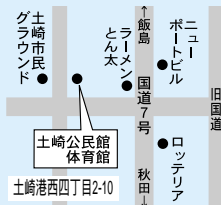

★公民館まつりへどうぞ

土崎公民館まつり

tel(846)1133

10月3日(金)～5日(日)

- 3日間 ■ 作品展示、軽食・喫茶、鉢花即売、生涯学習相談
- 3日(金) ■ ゲートボール大会9:00 チャリティバザー10:00～12:00
  市内農産物直売10:00 お茶会10:00(4日も)
  養生気功体験10:00 パソコン体験10:00(5日も)
  フリーマーケット13:00
- 4日(土) ■ フリーマーケット10:00 大正琴体験10:00
  囲碁体験10:00(5日も) 子ども劇場14:00～15:30
  子ども緑日・大潟村産農産物直売10:00(直売は5日も)
  チャリティダンスパーティー18:30
- 5日(日) ■ グラウンドゴルフ大会9:00
  映画「新撰組」10:00～12:00
  芸能発表・抽選会12:30～16:00