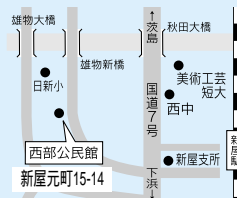

★あしたを拓く

西部公民館まつり

tel(828)4217

10月3日(金)～5日(日) 午前9時～

- 3日間 ■ 作品展示、秋野菜と球根の販売
- 3日(金) ■ 薬草茶試飲10:00(4日も) パンと飲み物販売10:00
  チャリティダンスパーティー18:00
- 4日(土) ■ ゲートボール大会9:00 軽食コーナー10:00(5日も)
  お茶会10:00 チャリティバザー10:00～11:00
  記念講演「雑草軍団とともに」新屋高校事務長・嶋久美氏
  13:00～14:00
- 5日(日) ■ 小学生アドベンチャーハイク10:00
  手作り菓子販売10:00 芸能発表10:00～16:00