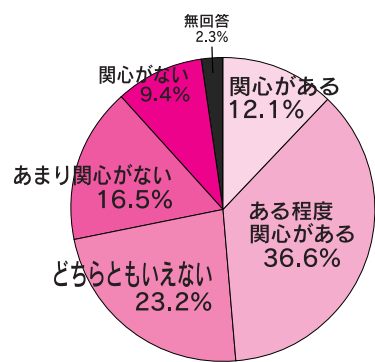

# アンケートから見た市民のきもち

「秋田市しあわせづくり市民意識調査」平成17年10月

市民活動に関心のあるかたは **約半数**

でも実際は...

「参加したことがない」68.8%

一番関心のある活動の分野は

**保健・医療・福祉関係の活動**

## 市民活動に関心がありますか

## 市民活動に参加していますか