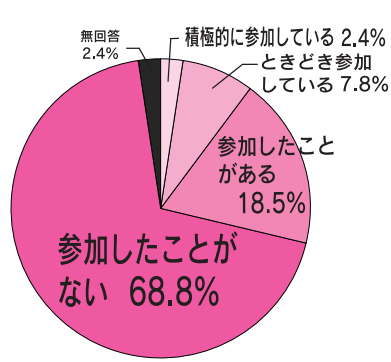

# アンケートから見た市民のきもち

「秋田市しあわせづくり市民意識調査」平成17年10月

市民活動に関心のあるかたは **約半数**

でも実際は...

「参加したことがない」68.8%

一番関心のある活動の分野は

**保健・医療・福祉関係の活動**

## 市民活動に関心がありますか

## 市民活動に参加していますか