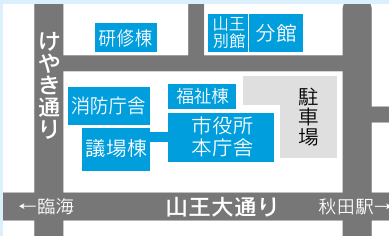

新設・移動の課はこちら

4月から一部の課の場所が変わりました。新設の課と、おもな課の移動先は下記のとおりです。

後期高齢医療課

(後期高齢者医療制度)

▶ 議場棟 1階 (866)2513

地域振興課(地域自治活動、住居表示、市民協働、地域審議会)

▶ 分館 2階 (866)2785

生活総務課

(交通安全、市営墓地、斎場)

▶ 分館 3階 (866)2074

国保・高齢・介護健診課

(メタボリックシンドローム対策のための特定健康診査、特定保健指導)

▶ 山王別館 1階 (866)8903

住宅整備課(市営住宅、住宅政策)

▶ 本庁 3階 (866)2134

農林業関係の課は八橋別館(八橋本町六丁目12-1 旧国体局)に移りました

農林総務課 (866)2115

(農林業政策、農業振興地域)

農業農村振興課 (866)2116

(生産振興、担い手、米政策、市民農園)

農地森林整備課 (866)2117

(土地改良、農業集落配水、森林)

議会

【部長級】

事務局長 内山幸夫

【次長級】

事務局次長 加藤肇

【課長級】

議事課長 永井暁

林総務課参事 伊藤吉治 農業農村振興課長 木須修身 農業農村振興課参事 大鐘武博 今川清宣

農地森林整備課参事 浦山芳春

建設部道路維持課参事 小野智

技術管理室参事 佐川俊介 保坂

井上正敏

都市整備部都市計画課参事 保坂

孝彦 桜庭静男 建築指導課参事

池田伸次 若松康博 公園課参事

兼公園施設管理センター参事

小玉邦彦 まちづくり整備室参事

石塚八起 秋田市民交流プラザ管

理室参事 渡部正保

秋田公立美術工芸短期大学事務局

総務課長 門間徹

監査委員

事務局参事 長谷川弘 吉田功

選挙管理委員会

事務局長 土田繁

【課長級】

事務局参事 藤原昌喜

【部長級】

中央公民館長・兼青少年センター所長・兼勤労青少年ホーム所長・兼少年指導センター所長 田村信雄

【次長級】

【課長級】

学事課長・兼河辺学校給食センター

所長・兼雄和学校給食センター所長 小熊伸司 学事課参事 菅原穰

スボーツ振興課長 加賀谷誠 太

平山自然学習センター副所長 水戸瀬

保夫 女性学習センター所長 鎌田

順子 土崎図書館長 鎌田照平

赤れんが郷土館参事・兼民俗芸能伝

承館参事 中田好彦 秋田商業高等

学校事務長 佐々木秀則

上下水道局

【部長級】

理事 利部勉

【次長級】

次長 木村俊之

【課長級】

維持管理課参事 安達太一 水道建設課参事 館岡誠 下水道建設課参事 奈良正右衛門 下水道施設課長 佐々木博 普及促進室長 相場一範 普及促進室参事 山岡則良

消防

【消防司令長課長級】

総務課長 小林博美 警防課長 保坂喜久雄 任消防司令長・予防課長 工藤春一 指令課長 渡邊強

秋田消防署副署長・兼当直長 保坂昭弘 任消防司令長・秋田消防署新

屋分署長・兼当直長 相場隆 土崎

消防署副署長・兼当直長 相馬潔

城東消防署副署長・兼当直長 鈴木

彦弥 秋田南消防署長 橋本鎮雄

任消防司令長・秋田南消防署副署

長・兼当直長 樋渡統一 任消防司

令長・河辺消防署副署長・兼当直長

吉成勉