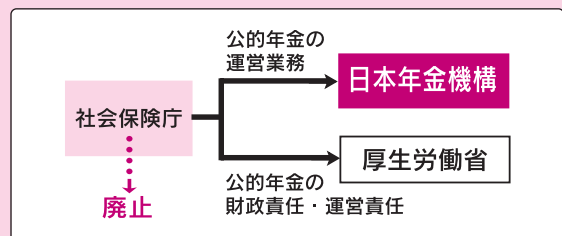

問い合わせ 秋田社会保険事務局 ☎(883)1655