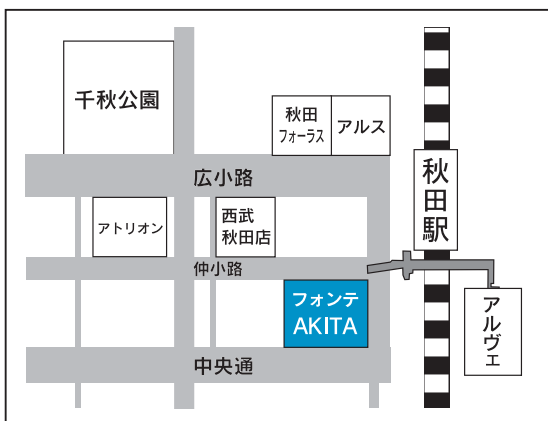

# 子育て・学び・文化サテライト

7月1日(金)午前10時、JR秋田駅前の商業ビル「フォンテAKITA」あきた6階に「子育て・学び・文化」をテーマにした施設がオープンします。

「子ども広場」「中央図書館明德館文庫」「秋田公立美術工芸短期大学サテライトセンター」「情報発信コーナー」の4施設で、市民のみならずの利便性向上と中心市街地のにぎわいづくりをめざします。

早く行ってみたいな♪(寺内保育所)

\*サテライト…衛星という意味で、「サテライト・オフィス」や「サテライト・キャンパス」など、「本部や本体から離れて存在するもの」の例えとしてよく使われます。

## ■施設の配置図(フォンテAKITA 6階)

フォンテAKITA  
6階です！

# 子ども広場 1