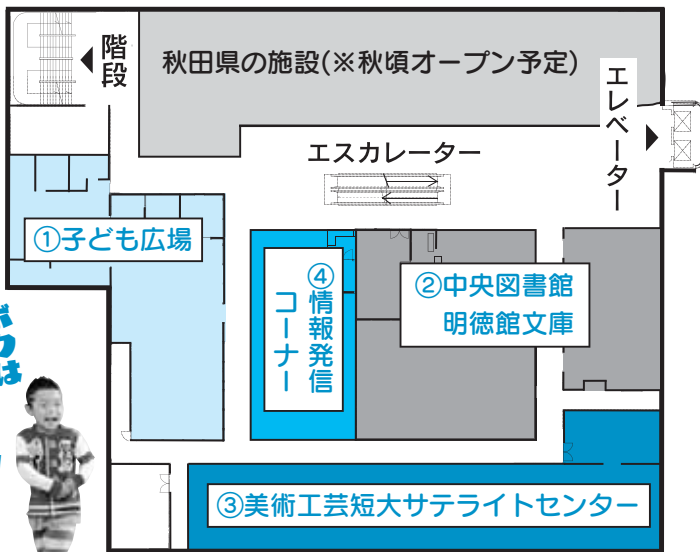

# 子育て・学び・文化サテライト

7月1日(金)午前10時、JR秋田駅前の商業ビル「フォンテAKITA」あきた6階に「子育て・学び・文化」をテーマにした施設がオープンします。

「子ども広場」「中央図書館明德館文庫」「秋田公立美術工芸短期大学サテライトセンター」「情報発信コーナー」の4施設で、市民のみならずの利便性向上と中心市街地のにぎわいづくりをめざします。

早く行ってみたいな♪(寺内保育所)

\*サテライト…衛星という意味で、「サテライト・オフィス」や「サテライト・キャンパス」など、「本部や本体から離れて存在するもの」の例えとしてよく使われます。

## ■施設の配置図(フォンテAKITA 6階)

フォンテAKITA  
6階です！

# 子ども広場 1