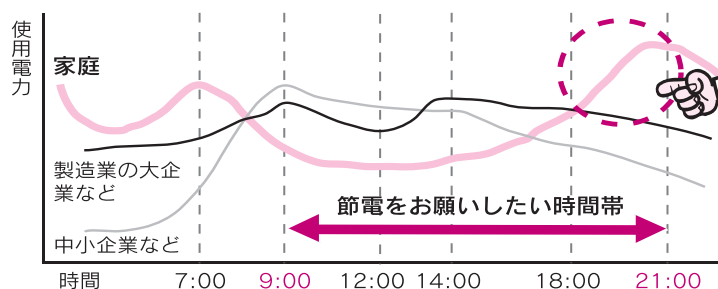

家庭でできる冬期の節電にご協力を

東日本大震災の影響により、電力供給が不安定な状況が現在も続いています。この冬も生活に支障の生じない範囲で節電の取り組みにご協力をお願いします。

夕方以降は特に節電を

12月～3月の平日は、1日の中では午前9時から午後9時までの時間帯の節電にご協力ください。特に夕方以降の電力使用量が大きいため、夕方以降の節電をお願いします。

冬期平日の電気の使われ方(イメージ)

消費電力が大きいのは「照明」「冷蔵庫」

資源エネルギー庁の推計では、暖房にエアコンを使わない場合、冬の夕方(午後7時ごろ)の消費電力は照明が19%、冷蔵庫が16%、テレビが9%を占めています。「不要な照明は消す」「冷蔵庫の設定を『弱』にする」など消費電力が大きい電気製品の節電に努めましょう。

家庭での電力消費量の割合(冬期の夕方)

問い合わせ 環境総務課 ☎(863)6633

燃料タンクの点検を

冬期間は、灯油など油類を使う機会が多くなり、ホームタンクから油が流出する事故が多発します。油類を河川などに流出させてしまうと周辺環境に大きな被害を与えると共に、事故や過失を問わず多額の費用を負担しなければなりません。暖房器具を使うときは積雪、落雪による燃料タンクや配管の破損、使用中の燃料の減り具合に注意し、異常を感じたら漏れの有無を確認してください。