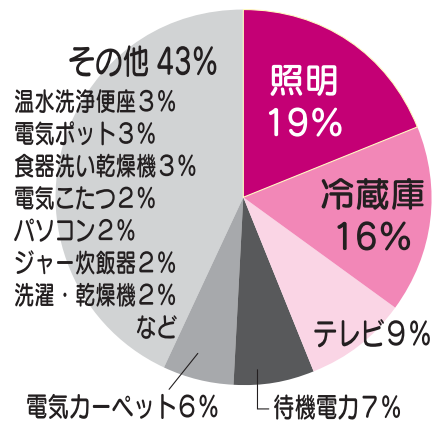

家庭でできる冬期の節電にご協力を

東日本大震災の影響により、電力供給が不安定な状況が現在も続いています。この冬も生活に支障の生じない範囲で節電の取り組みにご協力をお願いします。

夕方以降は特に節電を

12月～3月の平日は、1日の中では午前9時から午後9時までの時間帯の節電にご協力ください。特に夕方以降の電力使用量が大きいため、夕方以降の節電をお願いします。

冬期平日の電気の使われ方(イメージ)

消費電力が大きいのは「照明」「冷蔵庫」

資源エネルギー庁の推計では、暖房にエアコンを使わない場合、冬の夕方(午後7時ごろ)の消費電力は照明が19%、冷蔵庫が16%、テレビが9%を占めています。「不要な照明は消す」「冷蔵庫の設定を『弱』にする」など消費電力が大きい電気製品の節電に努めましょう。

家庭での電力消費量の割合(冬期の夕方)

問い合わせ 環境総務課 ☎(863)6633

燃料タンクの点検を

冬期間は、灯油など油類を使う機会が多くなり、ホームタンクから油が流出する事故が多発します。油類を河川などに流出させてしまうと周辺環境に大きな被害を与えると共に、事故や過失を問わず多額の費用を負担しなければなりません。暖房器具を使うときは積雪、落雪による燃料タンクや配管の破損、使用中の燃料の減り具合に注意し、異常を感じたら漏れの有無を確認してください。