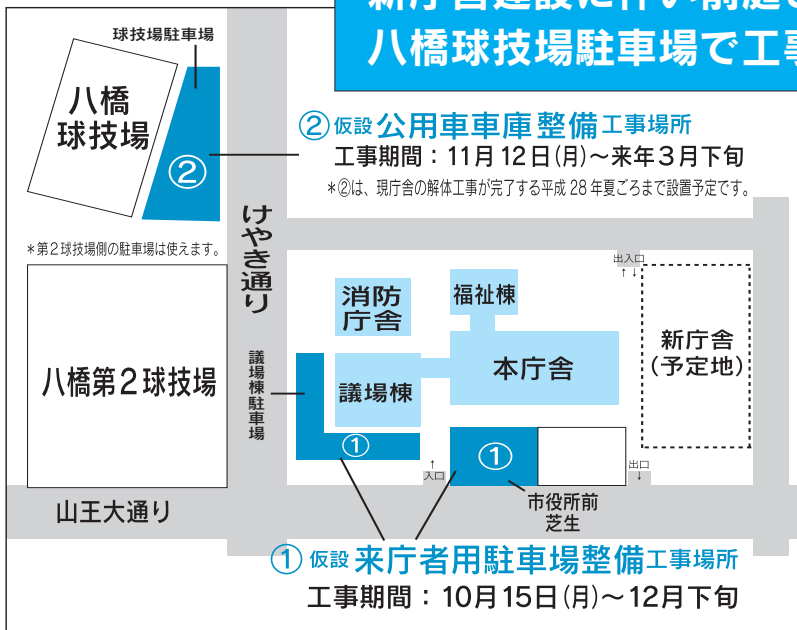

ハスが咲き誇る千秋公園やエリアなかいち、秋田駅西口、山王の飲食店などで行われたロケ。見慣れた街並みがどんな美しい映像になっているのか、作品への期待が高まります。映画公開は来年6月ごろの予定です。

新庁舎建設に伴い前庭と八橋球技場駐車場で工事

② 仮設 公用車車庫整備 工事場所

工事期間：11月12日(月)～来年3月下旬

*②は、現庁舎の解体工事が完了する平成28年夏ごろまで設置予定です。

① 仮設 来庁者用駐車場整備 工事場所