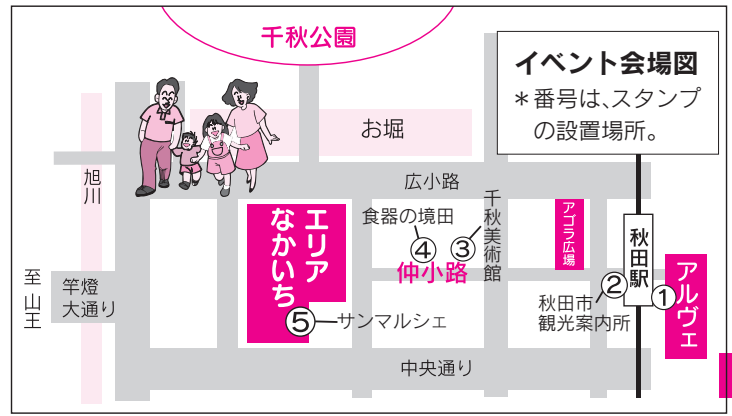

「まちなかぐるスタ2ウィーク」スタンプ台紙

サンマルシェ	食器の境田	千秋美術館	秋田市観光案内所	アルヴェ
ま		ち		あ
る		き		
【お名前】			【連絡先】	
〒				
【住所】				

きりとり線

きりとり線

10月12日(土)・13日(日)・14日(月・祝)・19日(土)・20日(日)の5日間、中心市街地でスタンプラリー「まちなかぐるスタ2ウィーク」を開催します。上の台紙を切り取って、5か所に置かれたスタンプを押して回収箱に投函すると、抽選で素敵な賞品が合計50人に当たります。

応募は1人1回。抽選の結果は当選者にもお知らせします。詳しくは企画調整課へお問い合わせになるか、ホームページをご覧ください。☎(866)2156
<http://www.city.akita.akita.jp/city/pl/mn/>

スタンプ・台紙・回収箱はここ(右上地図参照)

- ①秋田拠点センターアルヴェ1階受付
- ②秋田市観光案内所(秋田駅改札口正面)
- ③千秋美術館1階受付カウンター
- ④食器の境田(仲小路の明德館高校隣り)
- ⑤サンマルシェインフォメーション窓口(エリアなかいち商業棟1階)

*賞品例…1,000円・3,000円・5,000円相当の品、または商品券・食事券/千秋美術館企画展「細見美術館名品展」グッズ(トートバッグ、手ぬぐいなど)

スタンプを集めて賞品をゲット!

- ⑥秋田オクトーバーフェスト2013
  日時▶10月11日(金)～14日(月)、11:00～21:00(11日は16:00開始。14日は16:00終了) 会場▶エリアなかいち 内容▶ビールやソーセージなどの物販ブース
- ⑦秋田「食」のにぎわい博覧会
  日時▶10月19日(土)・20日(日) 10:00～17:00 会場▶エリアなかいち
- ⑧あきたアートプロジェクト2013
  ★秋田幻燈夜2013…日時▶10月11日(金)～13日(日)、18:00～ 内容▶新県立美術館(中通)の外壁に幻想的な映像を投影
  ★千秋公園の精霊たち…日時▶10月12日(土)～11月6日(水) 会場▶千秋公園
  内容▶アーティストによる作品の野外展示やパフォーマンスなど
  ★時花トキハナー…日時▶10月12日(土)～11月6日(水) 会場▶千秋公園の旧料亭松下 内容▶秋田公立美術大学の新任教員14人による作品展
4. ★あきたの芸術2013…日時▶11月2日(土)～6日(水) 会場▶アトリオン地下イベント広場
5. ★観光物産課☎(866)2112
   ★第5回秋田かやき四天王決定戦
   日時▶10月20日(日)10:00～16:00 会場▶エリアなかいち
6. ★食と祭りの大博覧会2013…日時▶10月19日(土)・20日(日) 10:00～17:00 会場▶エリアなかいち
7. 同協議会事務局☎(866)6679
8. 同実行委員会事務局(コラボラトリ)内☎(866)1559

市の絆づくり
キャラクター「テッテ」