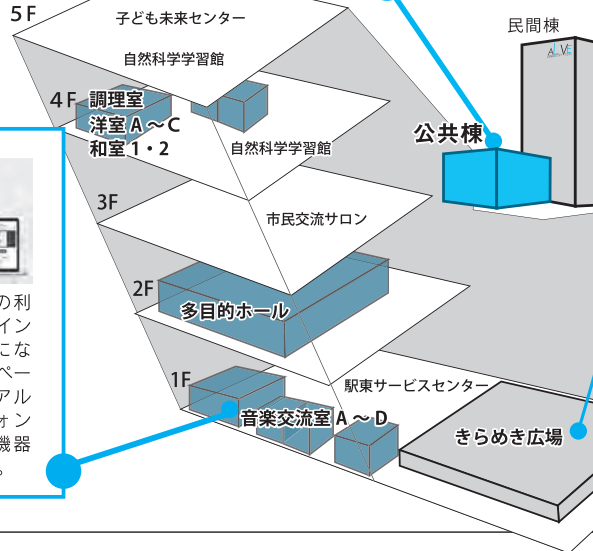

負ケテタマルカ!! 本田^{こうき}紘輝 展覧会

10月14日(火)▶24日(金)
多目的ホール 入場無料

8歳から4年間、脳腫瘍と闘い、12年の短い生涯を終えた本田紘輝さん。圧倒的な迫力で観る人の心を揺さぶる作品を、ぜひご覧ください。両親の講演会、ドキュメンタリー番組の放映なども予定。

問 市民交流プラザ管理室 ☎(887)5310

アルヴェの公共棟がますます便利に！

ネット環境を充実！

10月1日からリニューアル予定

Wi-Fi スタート!

公共棟の全エリアで、Wi-Fi(ワイファイ)が使えるようになります。接続台数・時間は無制限の予定です。

ネット予約スタート!

公共棟の有料施設の利用予約が、24時間インターネットで可能になります。公式ホームページも全面リニューアルして、スマートフォンやタブレット端末機器などにも対応します。

SNSをフル活用!

フェイスブックやツイッターなどのソーシャルネットワークサービス(SNS)を使って、リアルタイムに情報を発信します。