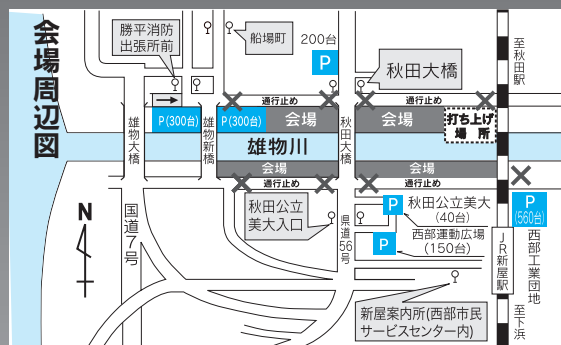

# 第27回 秋田市夏まつり 雄物川花火大会

今年のテーマ

国文祭 心を合わせて お・も・て・な・し

8月10日(日) 19:30~21:00  
雄物川河川敷 \* 荒天時は翌日に延期。

問い合わせ 雄物川花火大会実行委員会事務局  
(西部市民サービスセンター内)  
☎(826)9003 **雄物川花火大会** [検索](#)

前半は、秋田西中学校生徒のデザイン花火や、選抜全国芸術花火集「ザ・プレミアム花火」を解説付きで打ち上げます。後半は、4号玉ダブル30連発、小型煙火速射、特大スターメインなどが夏の夜空を彩ります。

会場周辺の一部道路で交通規制があります。渋滞が予想されますので、会場へは列車、バスをご利用ください。

## 秋田中央交通バス

- 行き
- ・新屋線(秋田駅西口7番乗場発→秋田大橋前)  
16:30/17:00/17:30/18:00/18:30/19:00
  - ・新屋西線(同西口7番乗場発→勝平消防出張所前)  
16:50/17:25/17:35/17:50/18:10/18:50
  - ・船場町経由川尻割山線(同西口6番乗場→船場町)  
18:15

帰り ・新屋線(西部市民サービスセンター→秋田駅西口)  
20:30/臨時21:10/臨時21:30