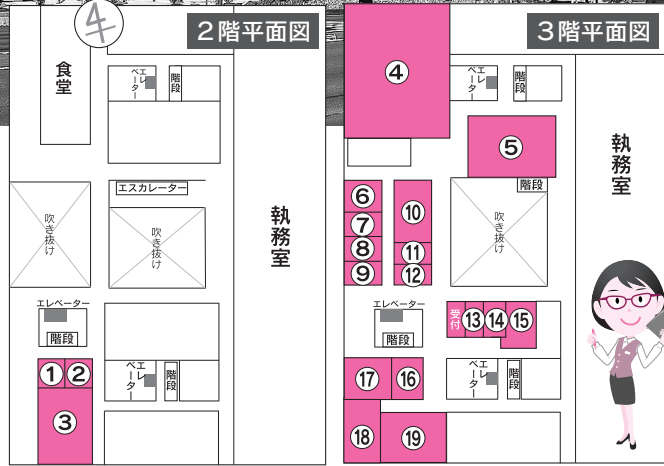

新庁舎2・3階に 中央市民 サービスセンター オープン

5月6日(金)、市役所新庁舎の開庁と同時に、中央市民サービスセンター「センタース」が2・3階にオープンします。センターは、生涯学習機能や地域活動支援、子育て支援などの機能を併せ持ち、中央地域の住民自治の拠点となる複合施設です。

各施設の予約は、使用日の前月1日から「秋田市公共施設案内・予約システム」か電話、または新庁舎3階の施設利用受付でお申し込みください(子育て交流ひろばの利用は、予約の必要はありません)。

5月6日(金)から31日(火)までの予約は、4月1日(金)から受け付けます。オープンまでの間、施設使用については、市民協働・地域分権推進課(市役所分館2階)へお問い合わせください。☎(866)2037

*オープン後の問い合わせ先は、改めて広報あきたでお知らせします。

「センタース」のオープンに伴い、サンパル秋田(中央公民館・女性学習センター・勤労青少年ホーム)を廃止します。サンパル秋田の利用は4月22日(金)まで(予約の受け付けは3月末まで)。学習講座などは、「センタース」で引き続き行います。問い合わせは中央公民館へ。☎(824)5377

この部分が中央市民サービスセンター

■ 設 = 設備を使用した際の1時間あたりの料金 営 = 営利目的利用の1時間あたりの料金

室名 * 番号は上図参照。	施設の内容
2階 ①②→洋室	定員12人程度 営 1室200円
③→子育て交流ひろば	就学前のお子さんと保護者が自由に遊べる広場。専門スタッフによる子育て相談のほか、イベントなども
3階 ④→多目的ホール	バドミントンコート2面または8人制バレーコート1面がとれる広さ。講演会、発表会などに利用できるステージあり 設 照明器具50円 営 2,050円
⑤→洋室	定員80人程度 営 1,230円
⑥~⑨→和室	⑥は茶室として利用可(炉壇あり)。⑦~⑨は通し間としても利用可 営 1室200円
⑩→調理室	IH調理台5台あり 設 調理器具150円 営 410円
⑪⑫⑬→洋室	⑪⑫は定員18人程度(通し間としても利用可)、⑬は定員12人程度 営 1室200円
⑭⑮→陶芸工作室	⑭には作業台、⑮には陶芸窯、電動ろくろ、作業台などあり 設 陶芸窯250円 営 1室410円
⑯~⑲→音楽室	防音仕様 営 1室410円