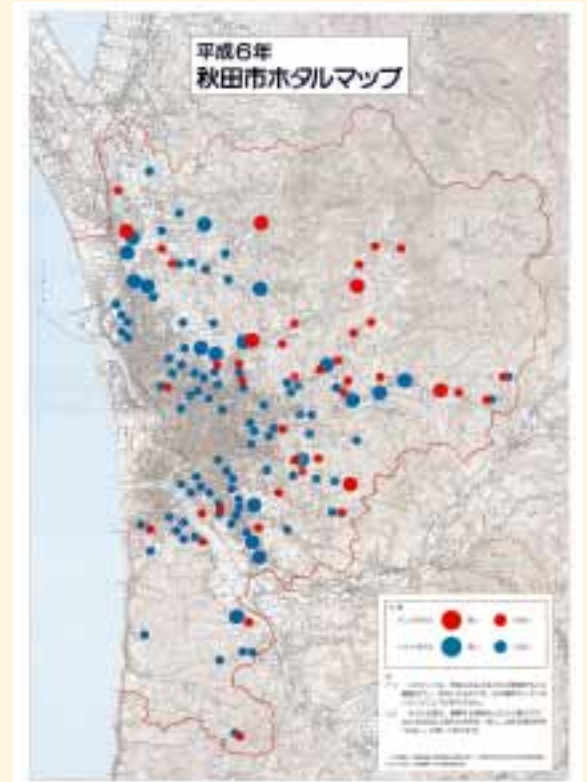

# [平成16年度] 秋田市ホテルマップ

地図中の赤線は、これまでのホテルマップと比較するため、旧秋田市を示しています。

## これまでのホテルマップ

平成6年 ホテルマップ

平成11年 ホテルマップ

### 凡例

	多い	少ない
ゲンジボタル	●	●
ヘイケボタル	●	●

注1 このマップは、市民のみなさまからの情報をもとに調査を行い、作成したものです。印の場所にしかないということではありません。

注2 ホテルの数は、観察する時期などにより違うので、およそ20匹以上見られたところを「多い」、20匹未満の所を「少ない」と表しております。

注3 地図中の赤線は、これまでのホテルマップと比較するため、旧秋田市を示しています。