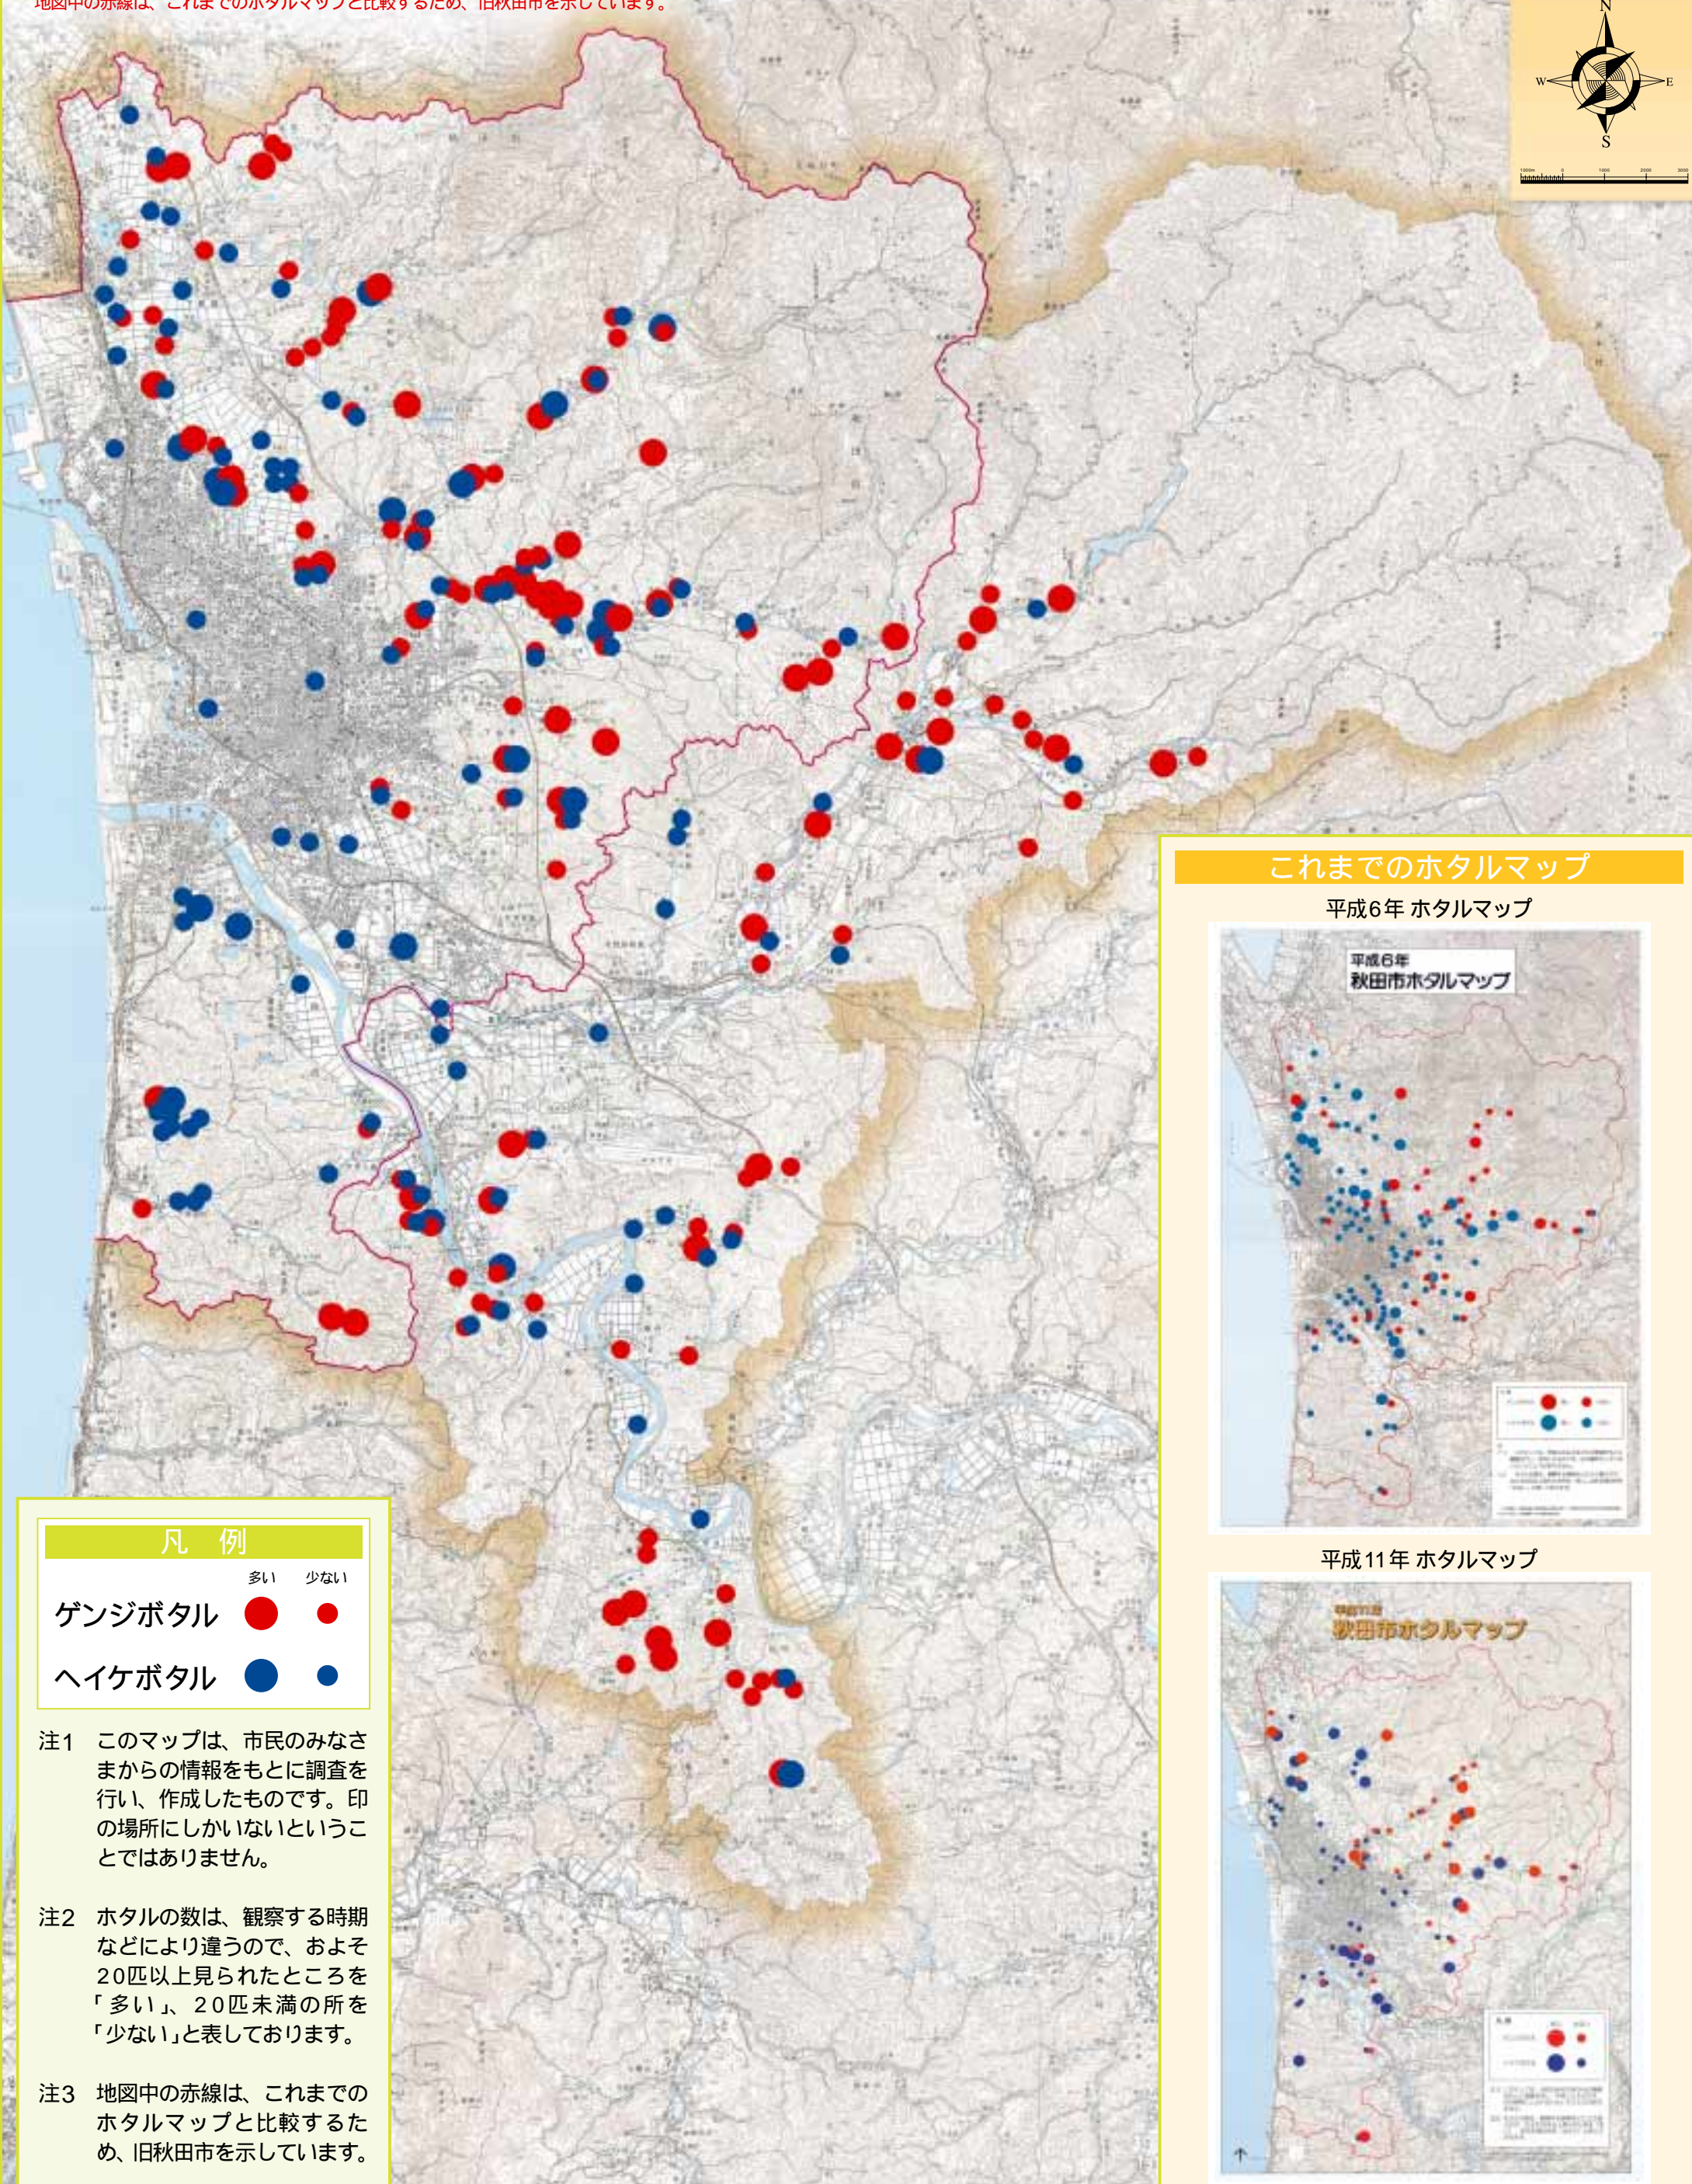

# [平成16年度] 秋田市ホテルマップ

地図中の赤線は、これまでのホテルマップと比較するため、旧秋田市を示しています。

## これまでのホテルマップ

平成6年 ホテルマップ

平成11年 ホテルマップ

### 凡例

	多い	少ない
ゲンジボタル	●	●
ヘイケボタル	●	●

注1 このマップは、市民のみなさまからの情報をもとに調査を行い、作成したものです。印の場所にしかないということではありません。

注2 ホテルの数は、観察する時期などにより違うので、およそ20匹以上見られたところを「多い」、20匹未満の所を「少ない」と表しております。

注3 地図中の赤線は、これまでのホテルマップと比較するため、旧秋田市を示しています。