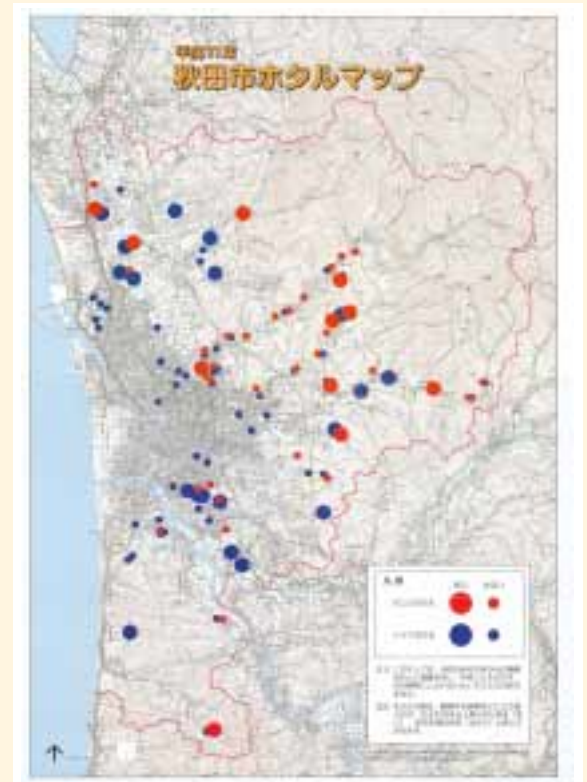

# [平成16年度] 秋田市ホテルマップ

地図中の赤線は、これまでのホテルマップと比較するため、旧秋田市を示しています。

## これまでのホテルマップ

平成6年 ホテルマップ

平成11年 ホテルマップ

### 凡例

	多い	少ない
ゲンジボタル	●	●
ヘイケボタル	●	●

注1 このマップは、市民のみなさまからの情報をもとに調査を行い、作成したものです。印の場所にしかないということではありません。

注2 ホテルの数は、観察する時期などにより違うので、およそ20匹以上見られたところを「多い」、20匹未満の所を「少ない」と表しております。

注3 地図中の赤線は、これまでのホテルマップと比較するため、旧秋田市を示しています。