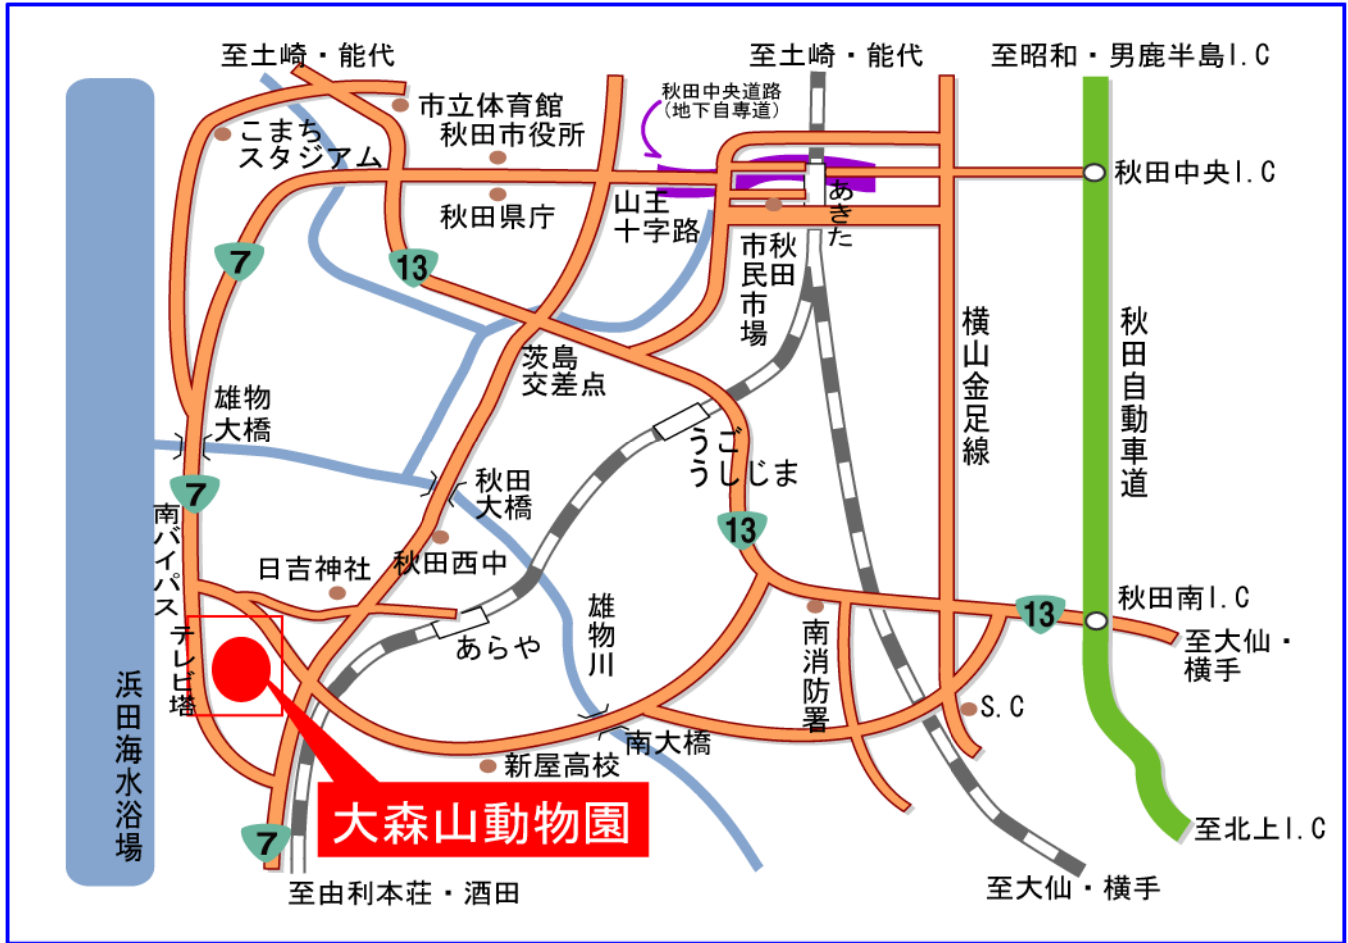

# 秋田市大森山動物園ミルヴェ

〒010-1654 秋田県秋田市浜田字湯端154

電話018-828-5508

園HP：大森山動物園で検索

(QRコード)  
大森山動物園  
携帯サイトへ

## 秋市内マップ

## 動物園付近マップ

## 広域マップ