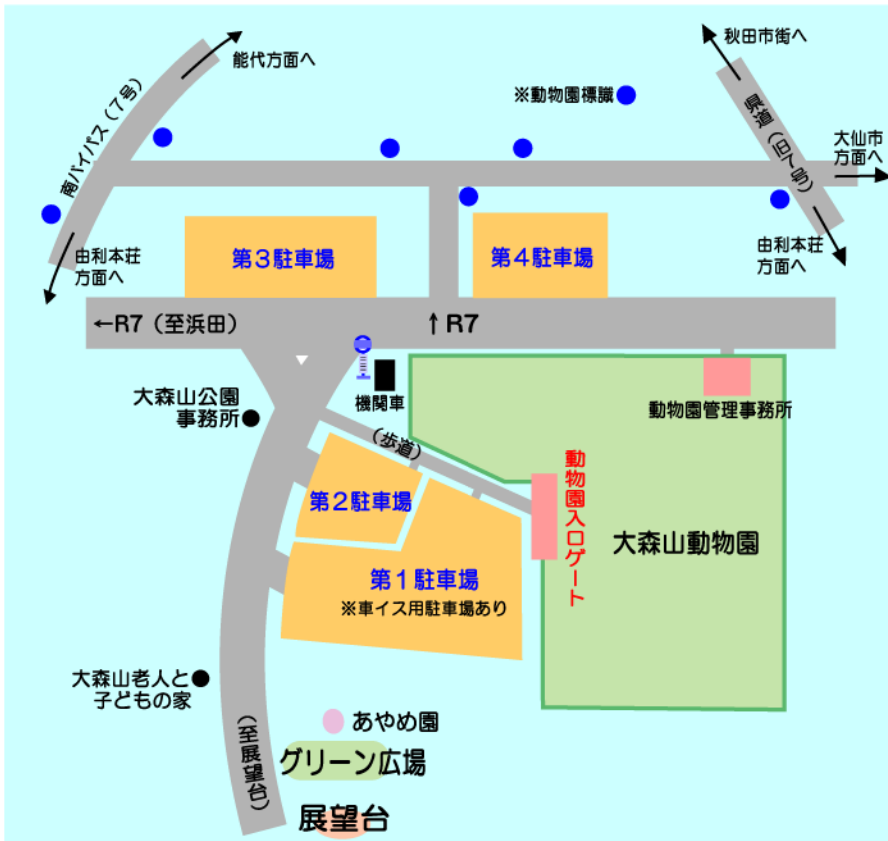

# 秋田市大森山動物園ミルヴェ

〒010-1654 秋田県秋田市浜田字湯端154

電話018-828-5508

園HP：大森山動物園で検索

(QRコード)  
大森山動物園  
携帯サイトへ

## 秋市内マップ

## 動物園付近マップ

## 広域マップ