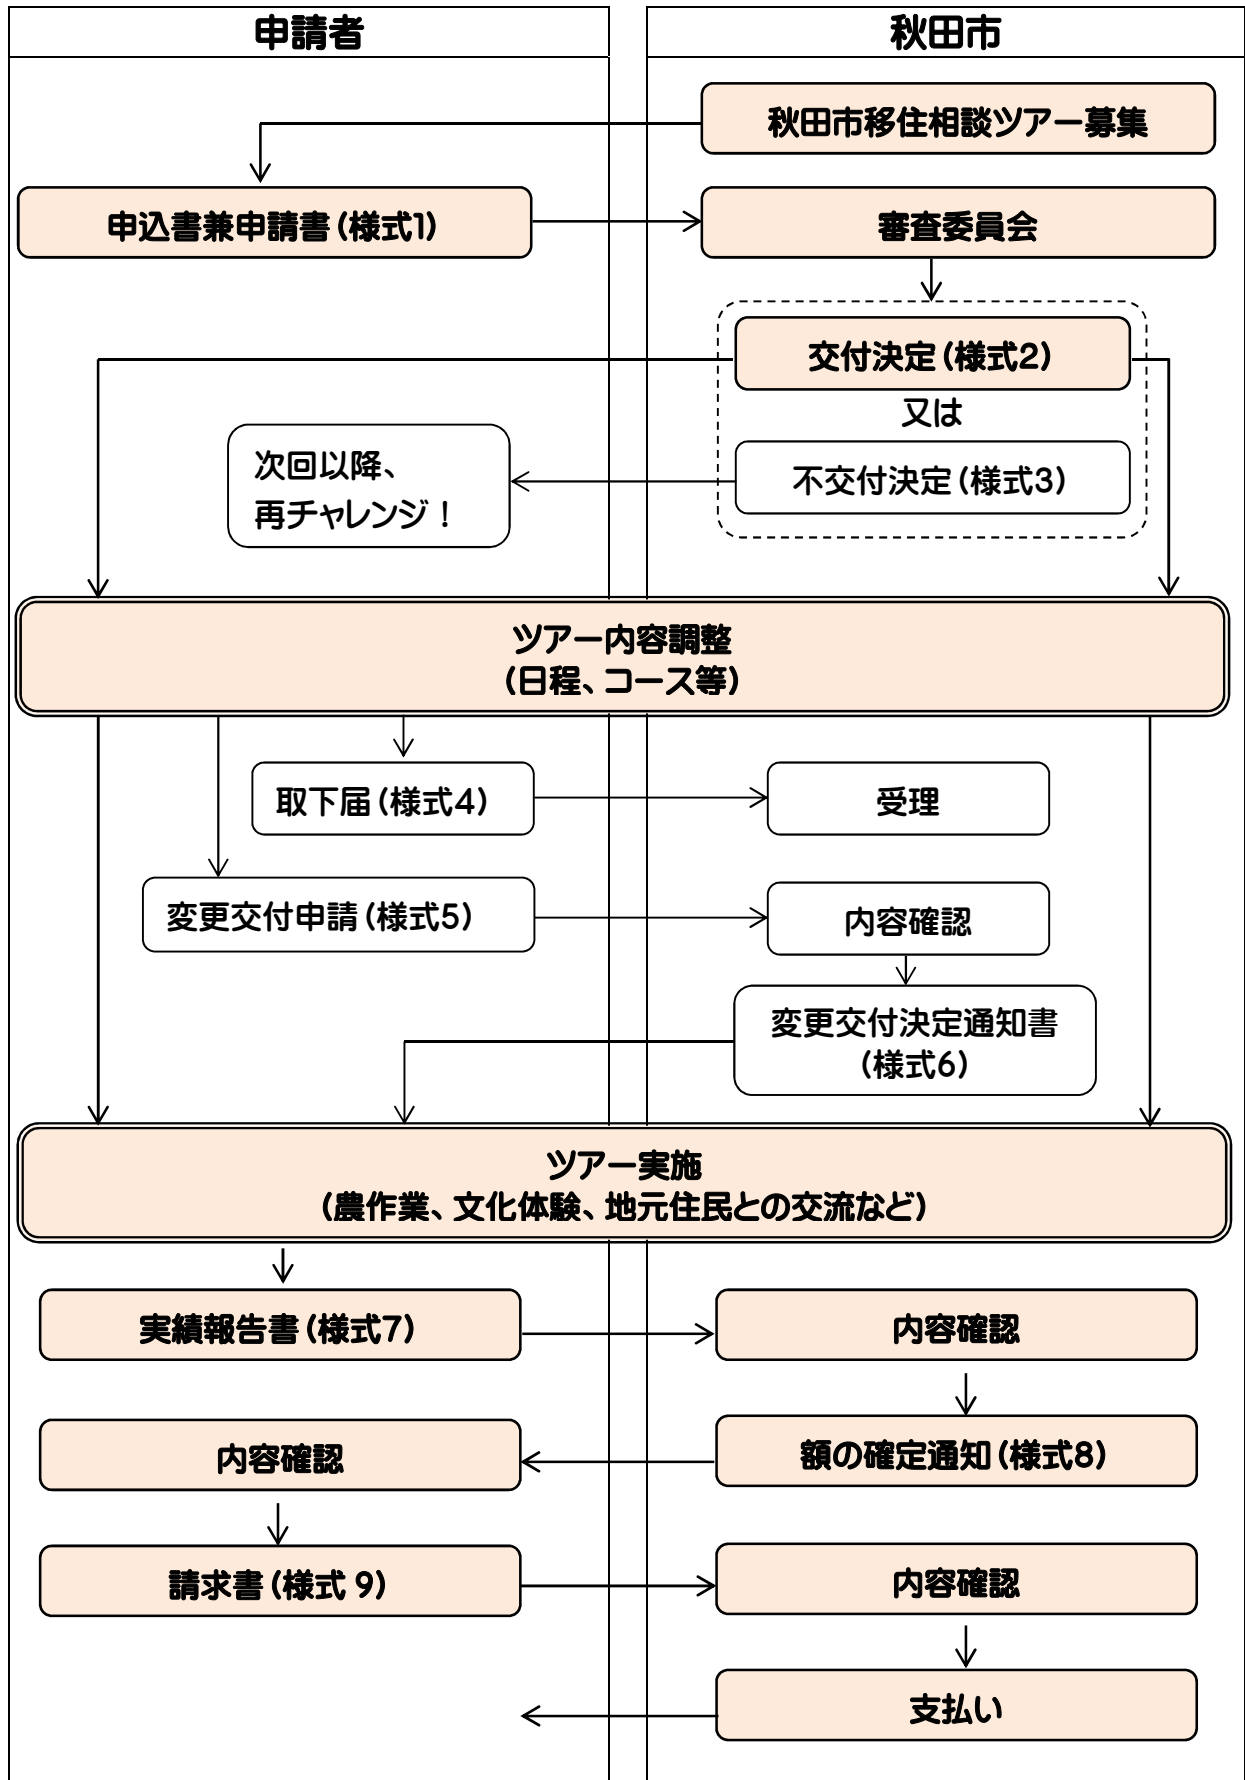

秋田市移住相談ツアーの流れ

※ 記載の「様式」は、秋田市移住相談ツアー助成金交付要綱(以下、「要綱」という)で定められています。

※ 虚偽の申請等があった場合には、「交付決定の取消し・金額の変更」(要綱第 14 条)や「助成金返還命令」(同条)を行う場合があります。