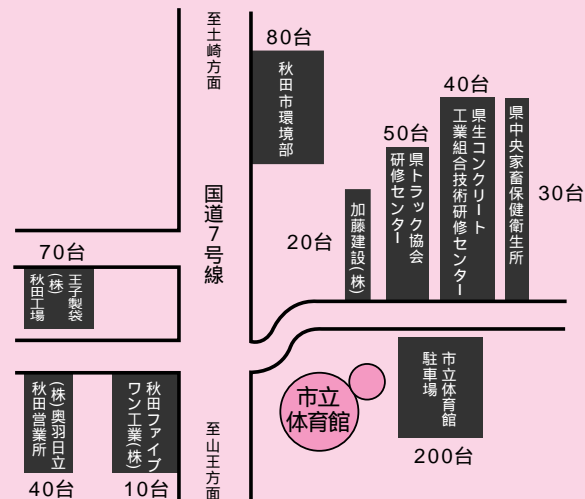

## 新成人のみなさんへ 文化施設の 無料パスポート

### 対象施設

千秋美術館 赤れんが郷土館  
ねぶり流し館 佐竹史料館  
久保田城御隅櫓 旧黒澤家住宅

優れた芸術や郷土の歴史に触れて、秋田の魅力を再発見してみませんか。

問い合わせ 生涯学習室 ☎(866)2245

## 臨時駐車場のご案内

会場周辺の道路は、大変混雑し、交通渋滞が予想されます。周辺の企業の協力により会場周辺に臨時駐車場を確保しますが、駐車台数に限りがありますので、バスなどの利用や自動車の友人との乗り合いにご協力ください。