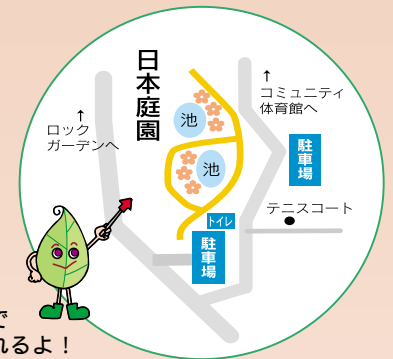

毎月一回、市内で見ることが出来る旬の草木の開花情報をお届けするこのコーナー！。四季折々の花を探しに出かけ、秋田の美しい季節を感じてみませんか。

6月が見ごろの花

## シャリンバイ

開花予定日 6月13日ころ

枝や葉が車輪のように放射状に伸び、梅に似た花が咲くことから、この名(車輪梅)が付けました。

おもに暖地の海岸に生育し、道路脇の分離帯に植栽されることもあります。奄美大島の名産「大島紬」の染料には、この木の樹皮が使われているそうです。

問い合わせ 公園課tel(866)2445

ここで見られるよ！

一つ森公園の日本庭園にある2つの池のほとりに咲いています

一つ森公園