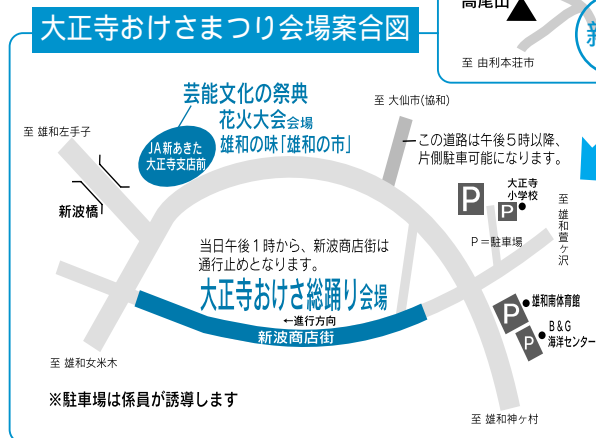

大正寺 おけさままつり

午後5時～

大正寺おけさ総踊り

会場 ▶ 新波商店街

地元の保育所、小中学校、一般の団体のほか、長崎県平戸市、大仙市、由利本荘市の団体が友情参加。20連(団体)400人が、華やかに新波商店街を踊り歩きます。

なお、総踊りフリー参加者のための講習会を、当日午後3時から雄和南体育館で行います。

午後6時30分～

おけさの郷 芸能文化の祭典

会場 ▶ JA新あきた大正寺支店駐車場
オープニング

雄和中学校吹奏楽部サマーコンサート

第1部「大正寺おけさを支える仲間たち」

出演は、大正寺小5・6年生による三味線と太鼓、ヤートセ秋田祭「酔楽天」ほか。

第2部「雄物川からの交流発進」

出演は、長崎県平戸田助ハイヤ保存会、土崎港ばやし保存会「港和会」、南外釜坂おけさ会、大正寺おけさ保存会、浅野梅若社中。

午後8時30分～

雄物川を彩る花火大会

JA新あきた大正寺支店近くの河岸から打ち上げます。メッセージ花火や創造花火など、1,500発の花火をお楽しみください。

8月19日(日) 午後5時～9時

雄和新波商店街ほか

雨天の場合は雄和南体育館

問い合わせ

大正寺おけさままつり実行委員会
事務局tel(887)2315
またはtel090-8781-7403