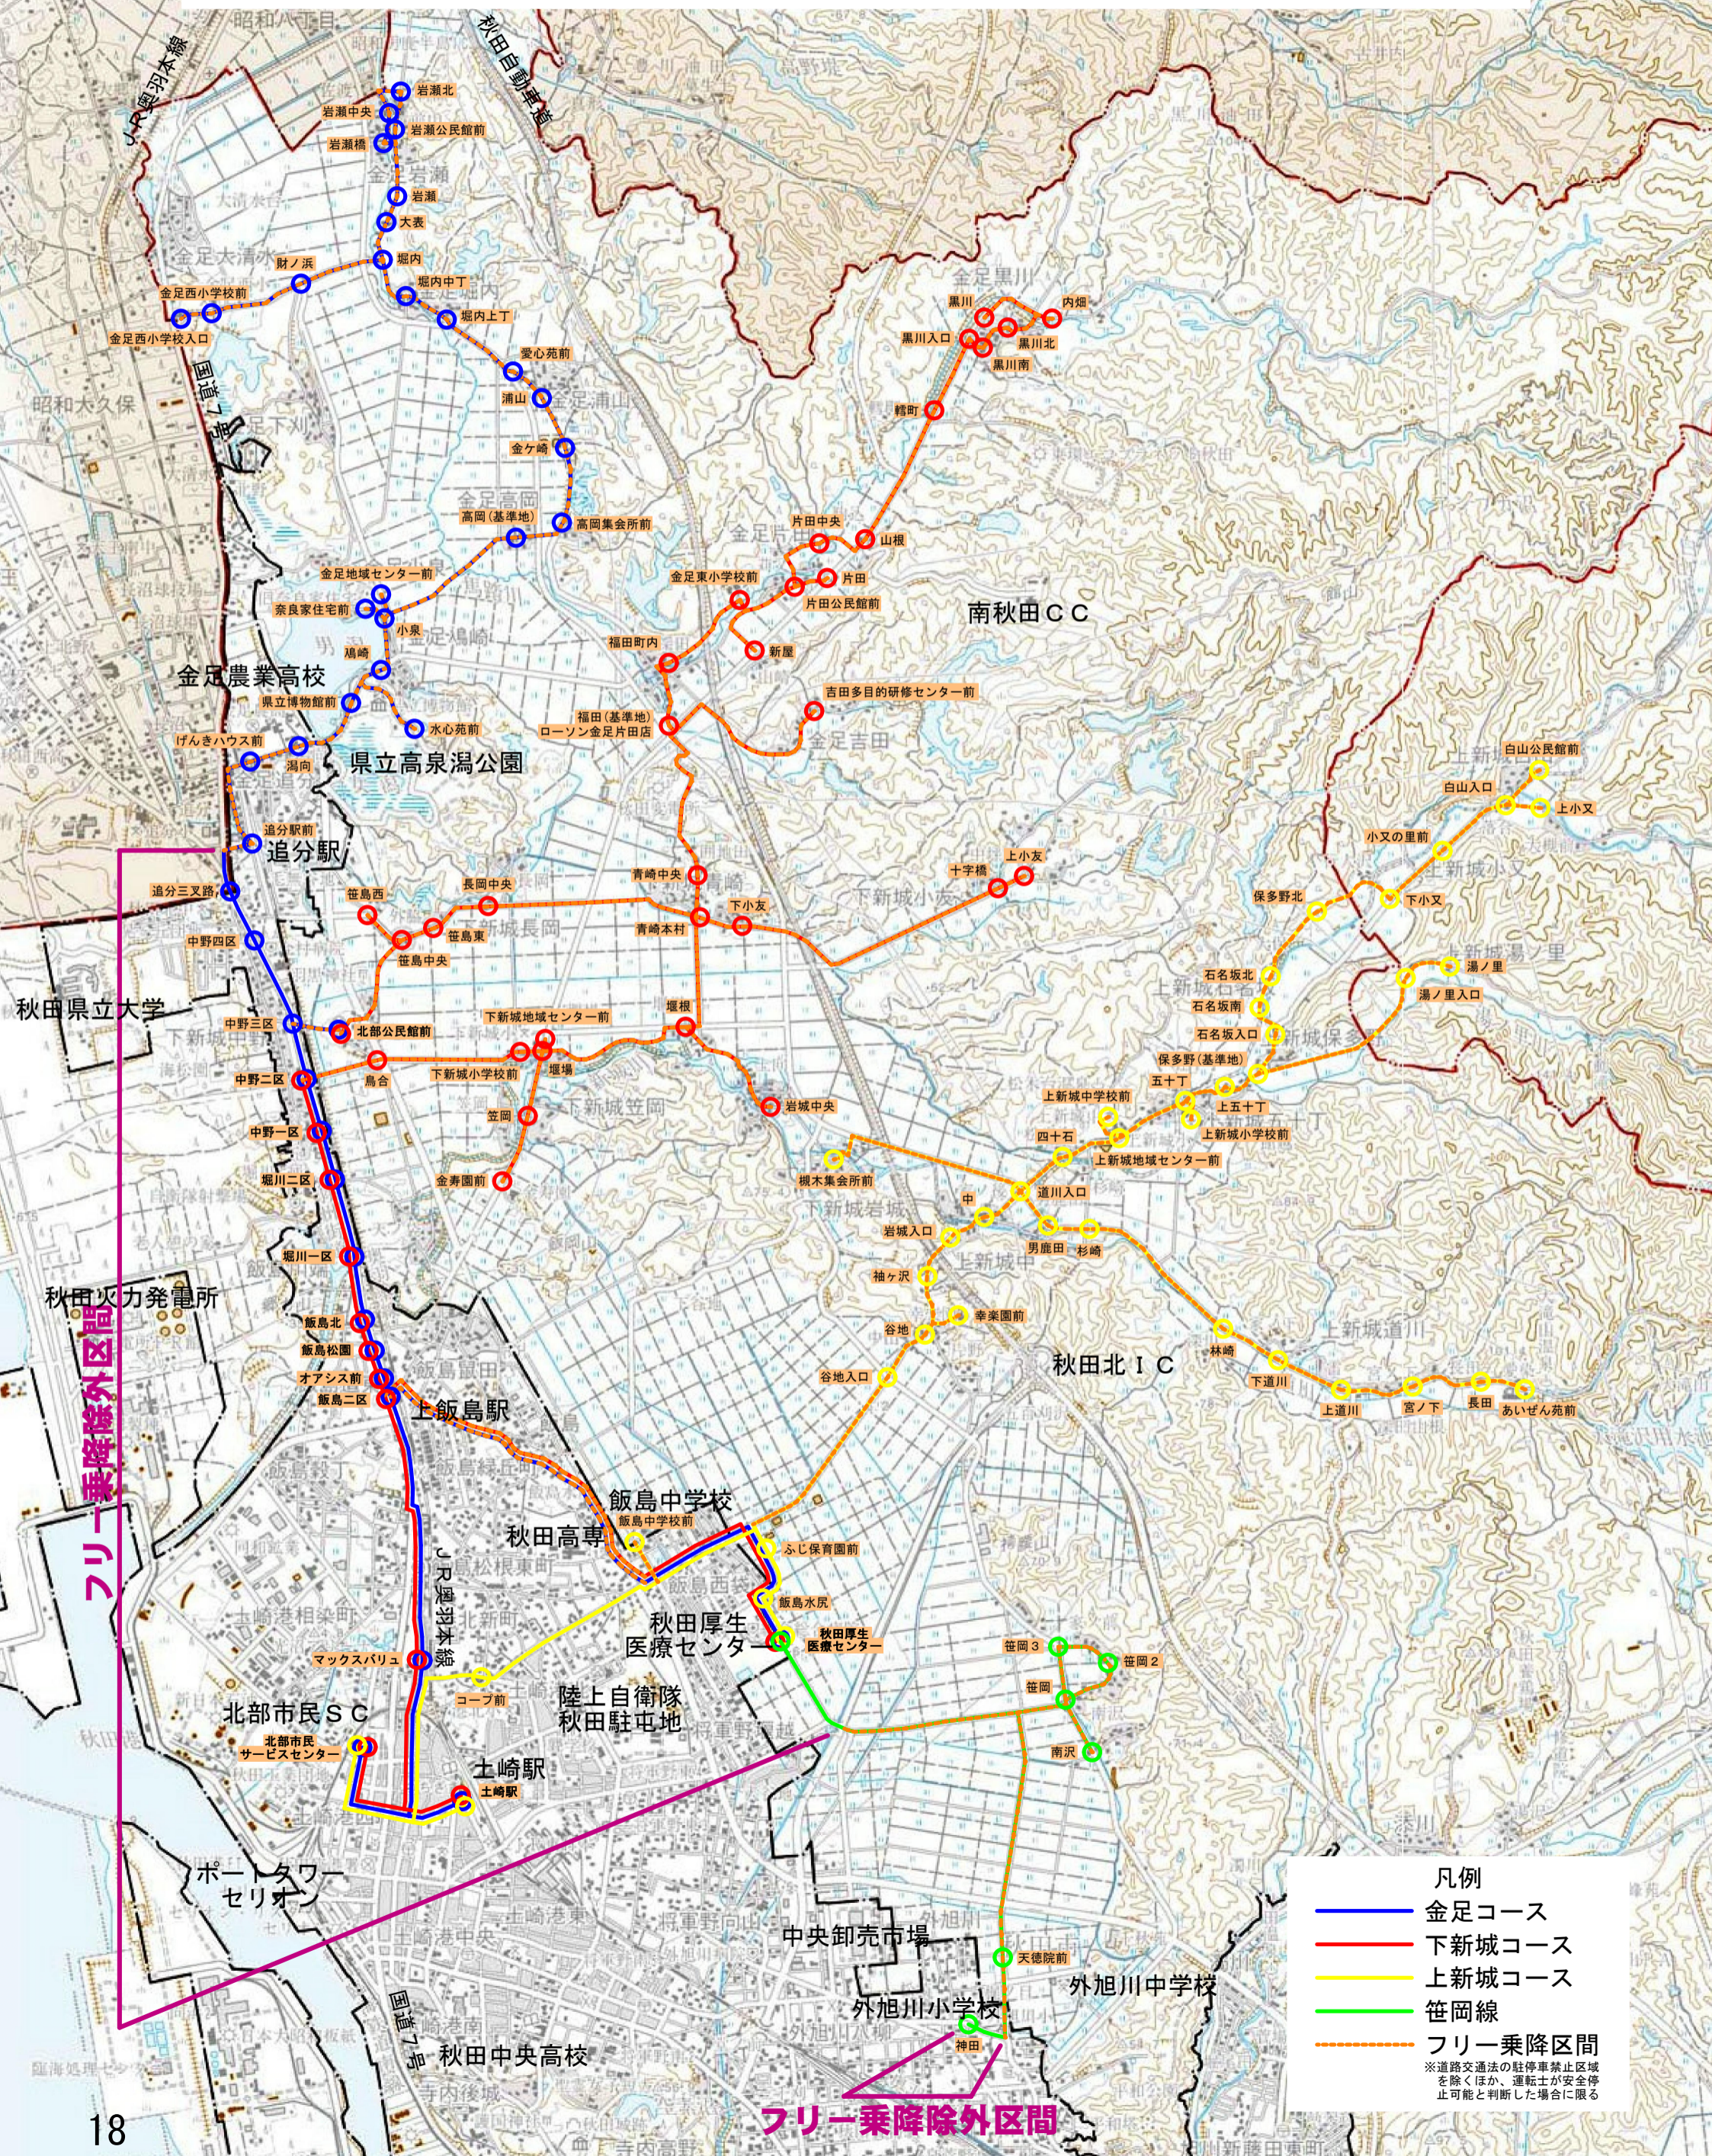

# 秋田市マイタウン・バス北部線・笹岡線

- 凡例
- 金足コース
  - 下新城コース
  - 上新城コース
  - 笹岡線
  - フリー乗降区間  
※道路交通法の駐停車禁止区域を除くほか、運転士が安全停止可能と判断した場合に限る

フリー乗降除外区間