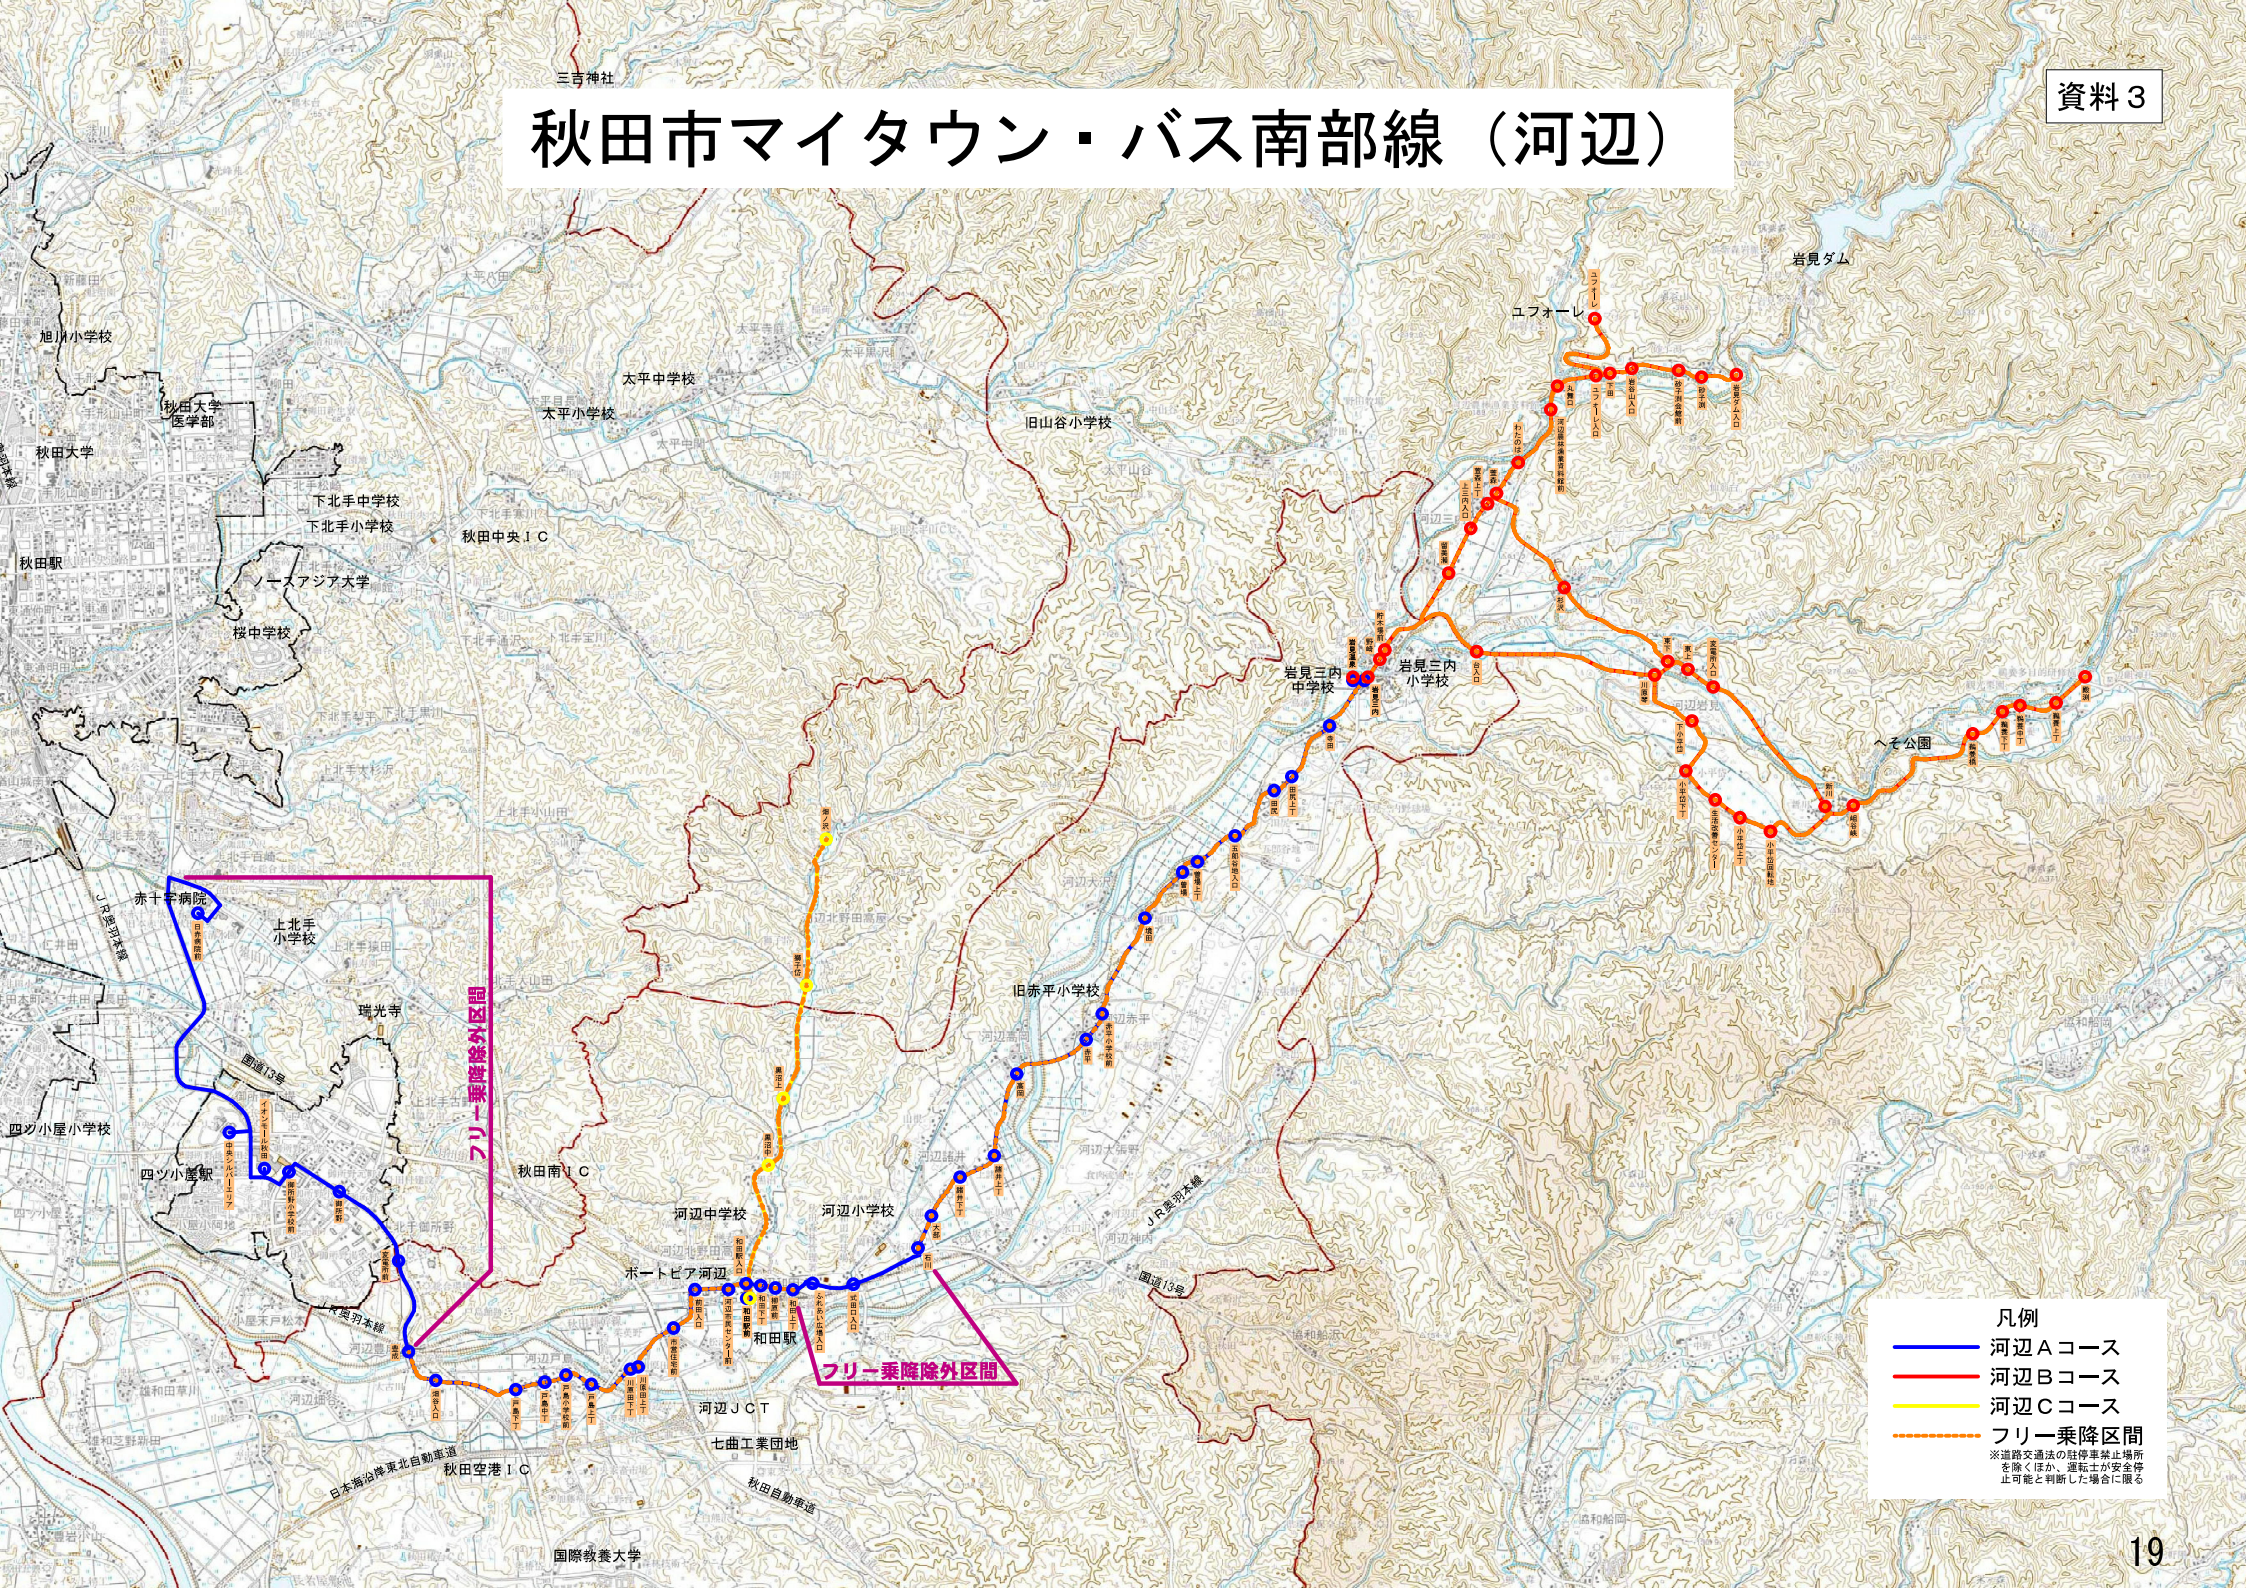

# 秋田市マイタウン・バス南部線（河辺）

- 凡例
- 河辺Aコース
  - 河辺Bコース
  - 河辺Cコース
  - - - フリー乗降区間
- ※道路交通法の駐停車禁止場所を除くほか、運転士が安全停止可能と判断した場合に限る