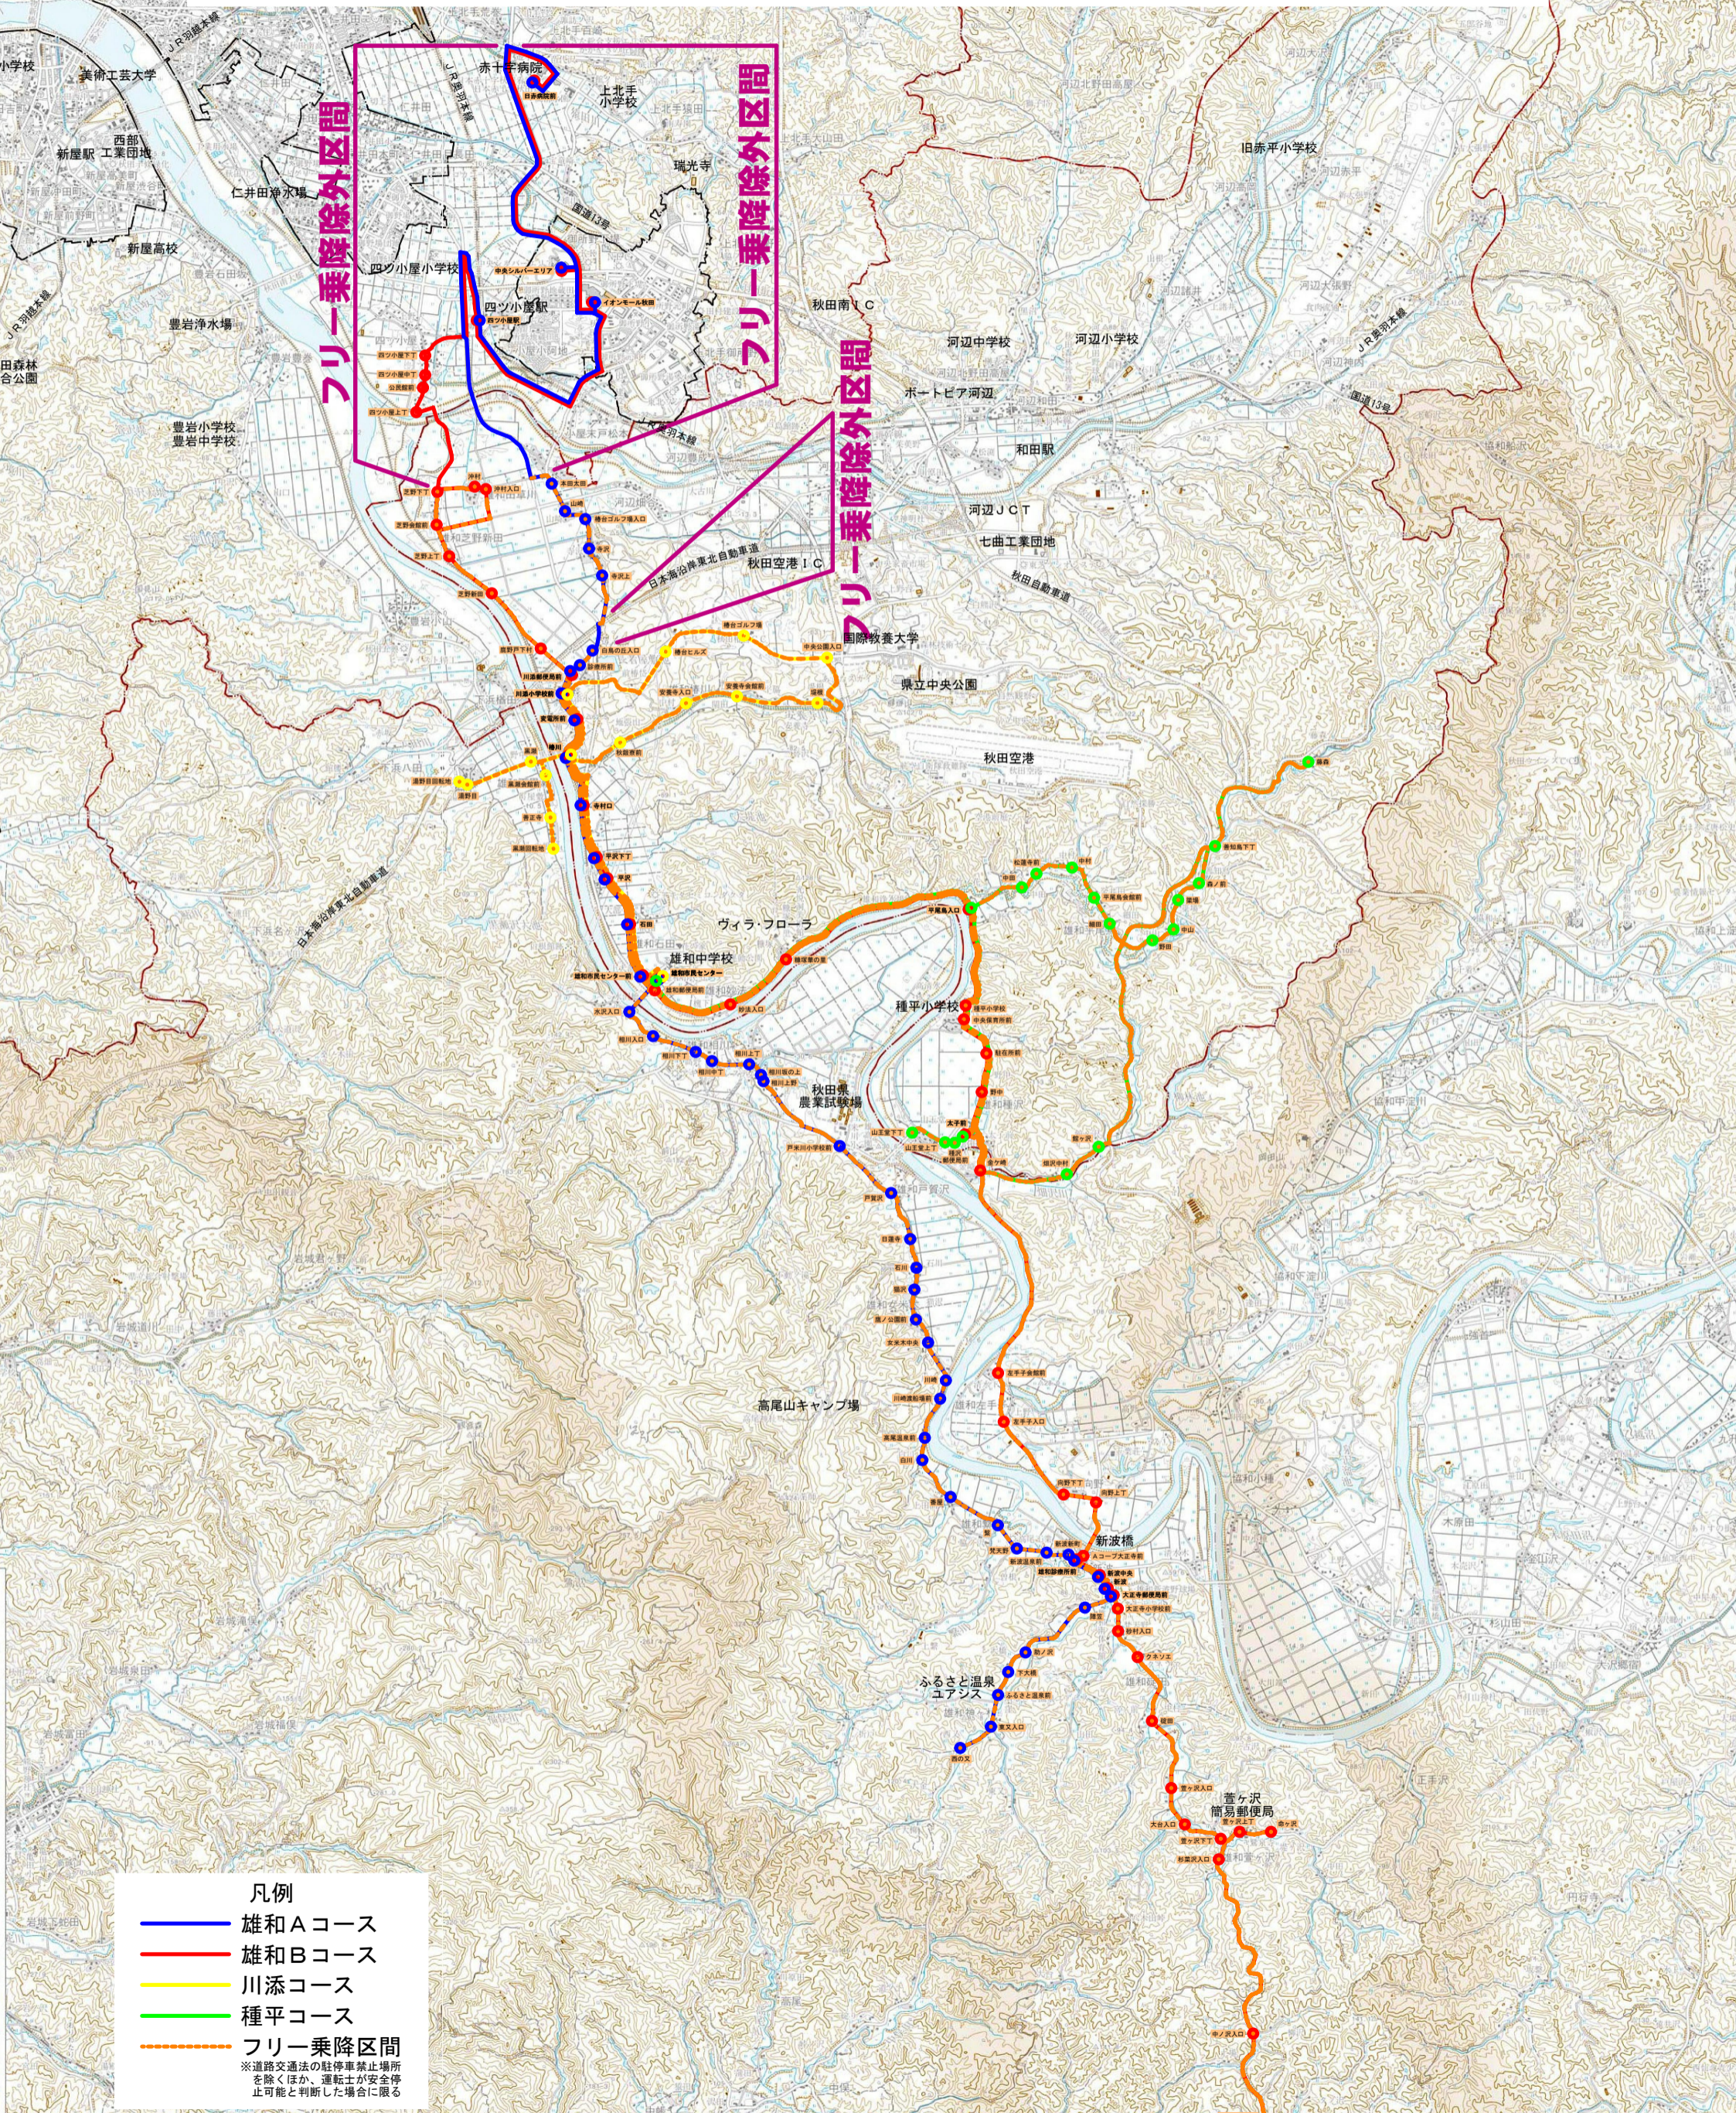

秋田市マイタウン・バス南部線（雄和）

凡例

- 雄和Aコース
- 雄和Bコース
- 川添コース
- 種平コース
- フリー乗降区間

※道路交通法の駐停車禁止場所を
除くほか、運転士が安全停止可能と判断した場合に限る