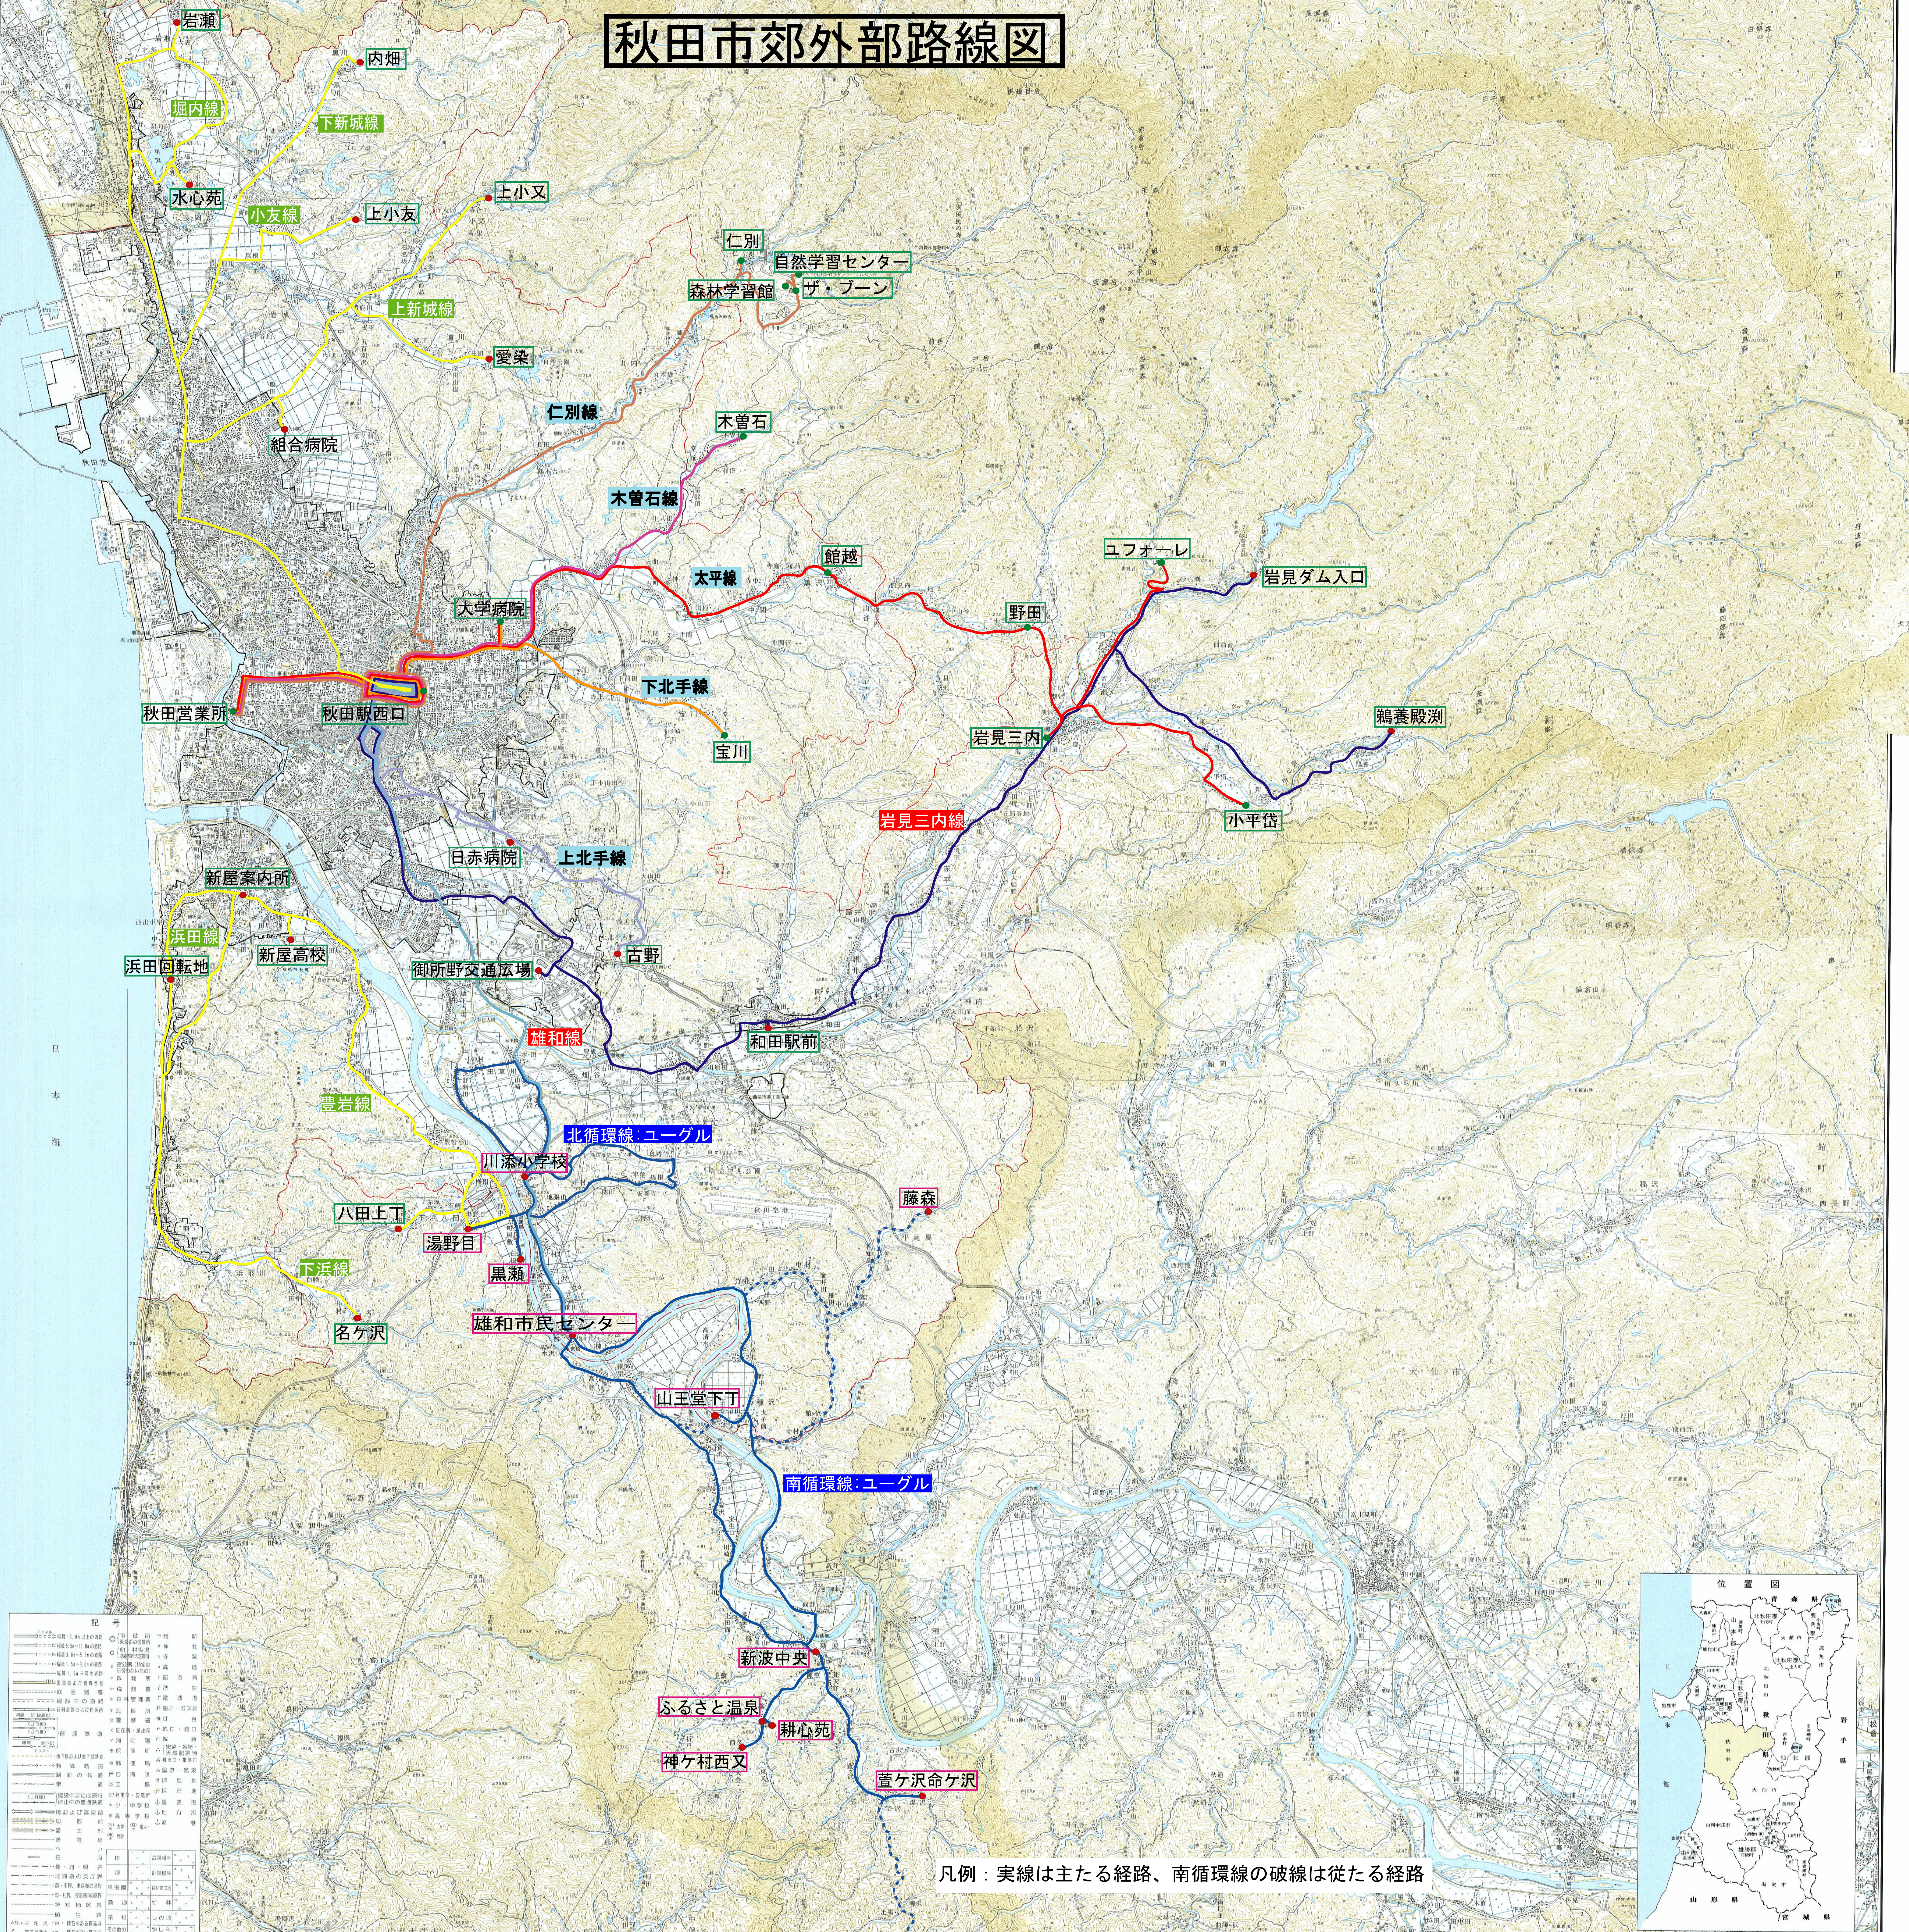

秋田市郊外部路線図

記

| | |
|---|----------|
| ○ | 秋田駅 |
| □ | 秋田駅西口 |
| ◇ | 秋田営業所 |
| △ | 新屋案内所 |
| ▽ | 御所野交通広場 |
| ◇ | 川添小学校 |
| ▽ | 八田上丁 |
| ◇ | 湯野白 |
| ▽ | 黒瀬 |
| ◇ | 雄和市民センター |
| ▽ | 山王堂下丁 |
| ◇ | 新波中央 |
| ▽ | ふるさと温泉 |
| ◇ | 耕心苑 |
| ▽ | 神ヶ村西又 |
| ◇ | 萱ヶ沢命ヶ沢 |
| ▽ | 中ノ沢 |

凡例：実線は主たる経路、南循環線の破線は従たる経路

凡例

| | |
|-------|-------|
| — | 主たる経路 |
| - - - | 従たる経路 |