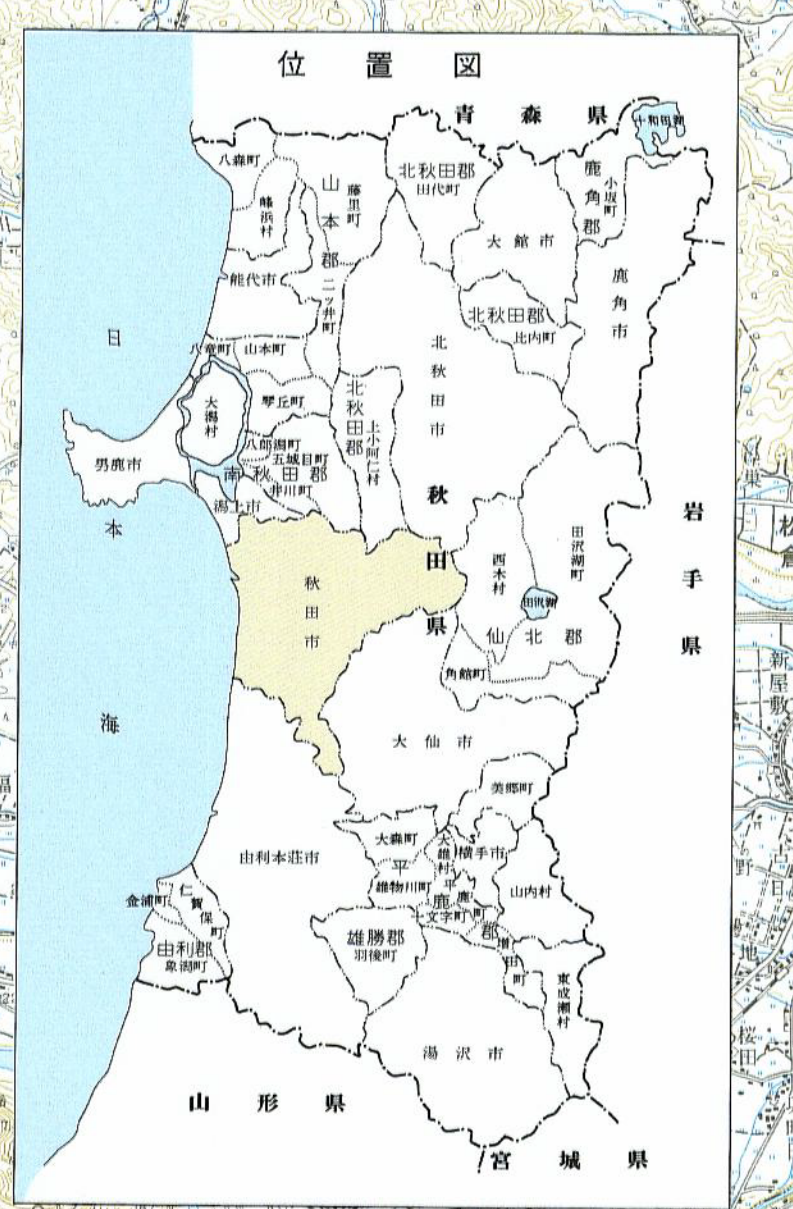

秋田市郊外部路線図

記

| | |
|---|----------|
| ○ | 秋田駅 |
| □ | 秋田駅西口 |
| ◇ | 秋田営業所 |
| △ | 新屋案内所 |
| ▽ | 御所野交通広場 |
| ◇ | 川添小学校 |
| ▽ | 八田上丁 |
| ◇ | 湯野白 |
| ▽ | 黒瀬 |
| ◇ | 雄和市民センター |
| ▽ | 山王堂下丁 |
| ◇ | 新波中央 |
| ▽ | ふるさと温泉 |
| ◇ | 耕心苑 |
| ▽ | 神ヶ村西又 |
| ◇ | 萱ヶ沢命ヶ沢 |
| ▽ | 中ノ沢 |

凡例：実線は主たる経路、南循環線の破線は従たる経路

凡例

| | |
|-------|-------|
| — | 主たる経路 |
| - - - | 従たる経路 |