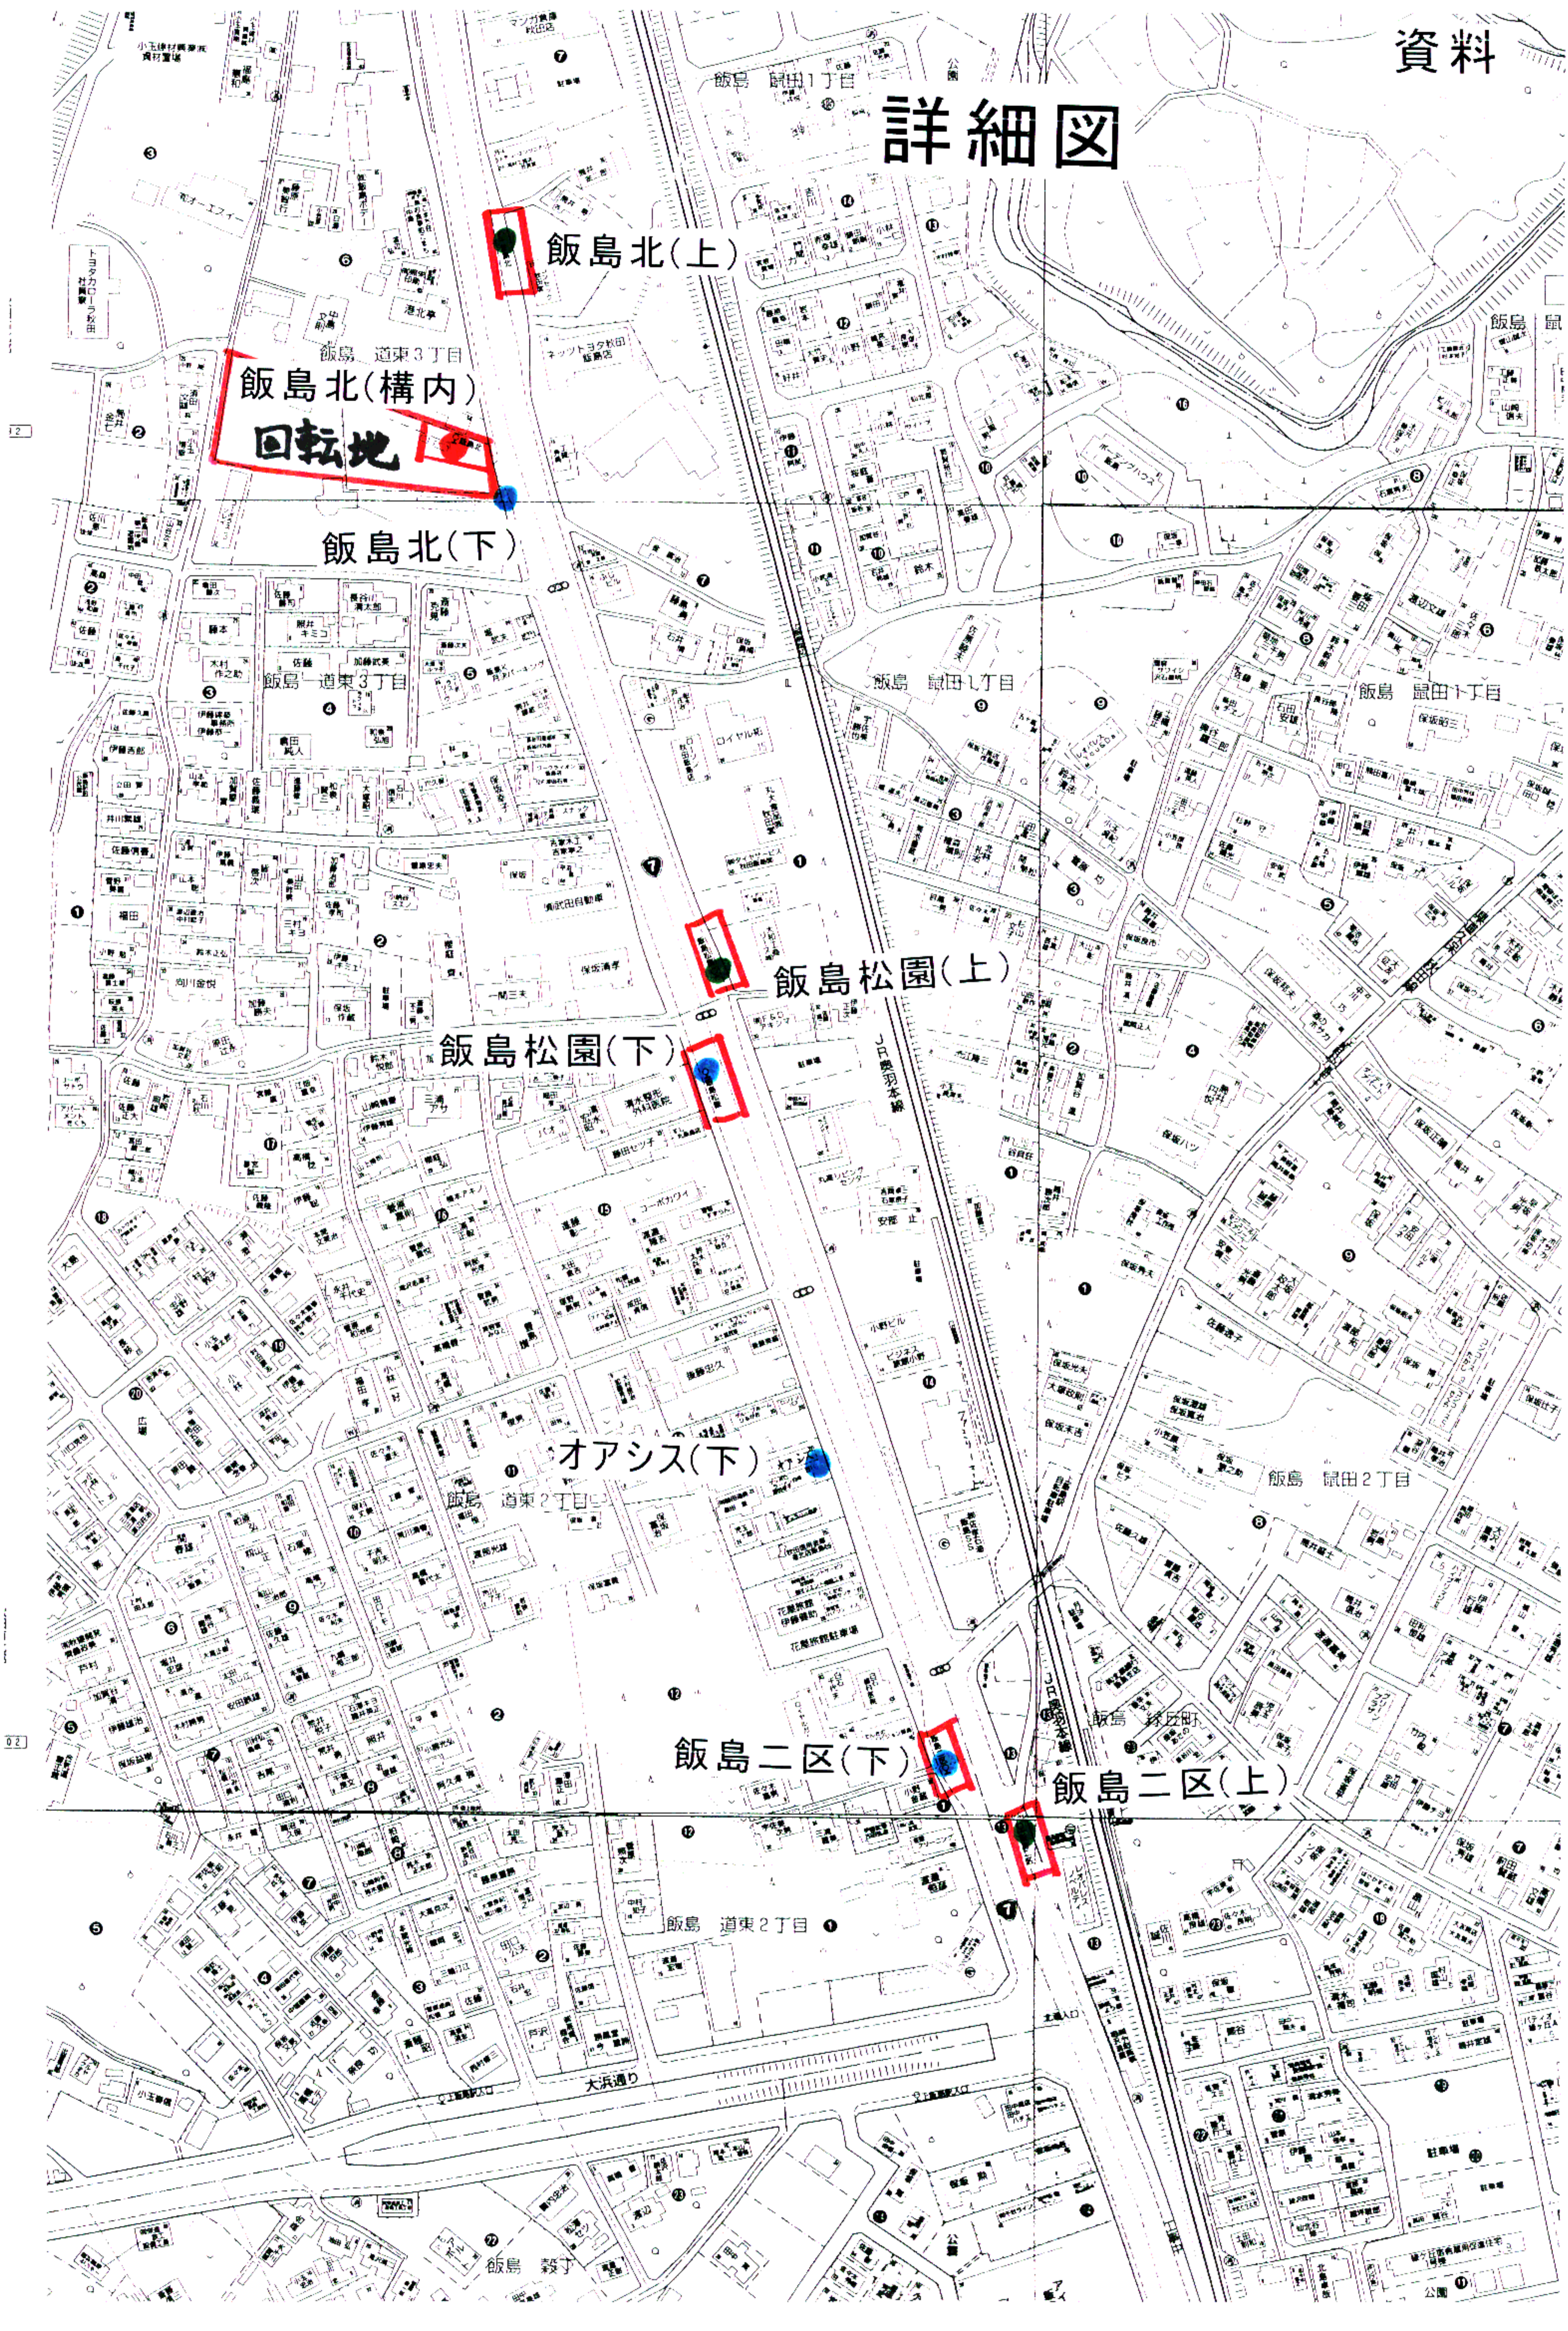

# 詳細図

飯島北(上)

飯島北(構内)

回転地

飯島北(下)

飯島松園(上)

飯島松園(下)

オアシス(下)

飯島二区(下)

飯島二区(上)

12

02