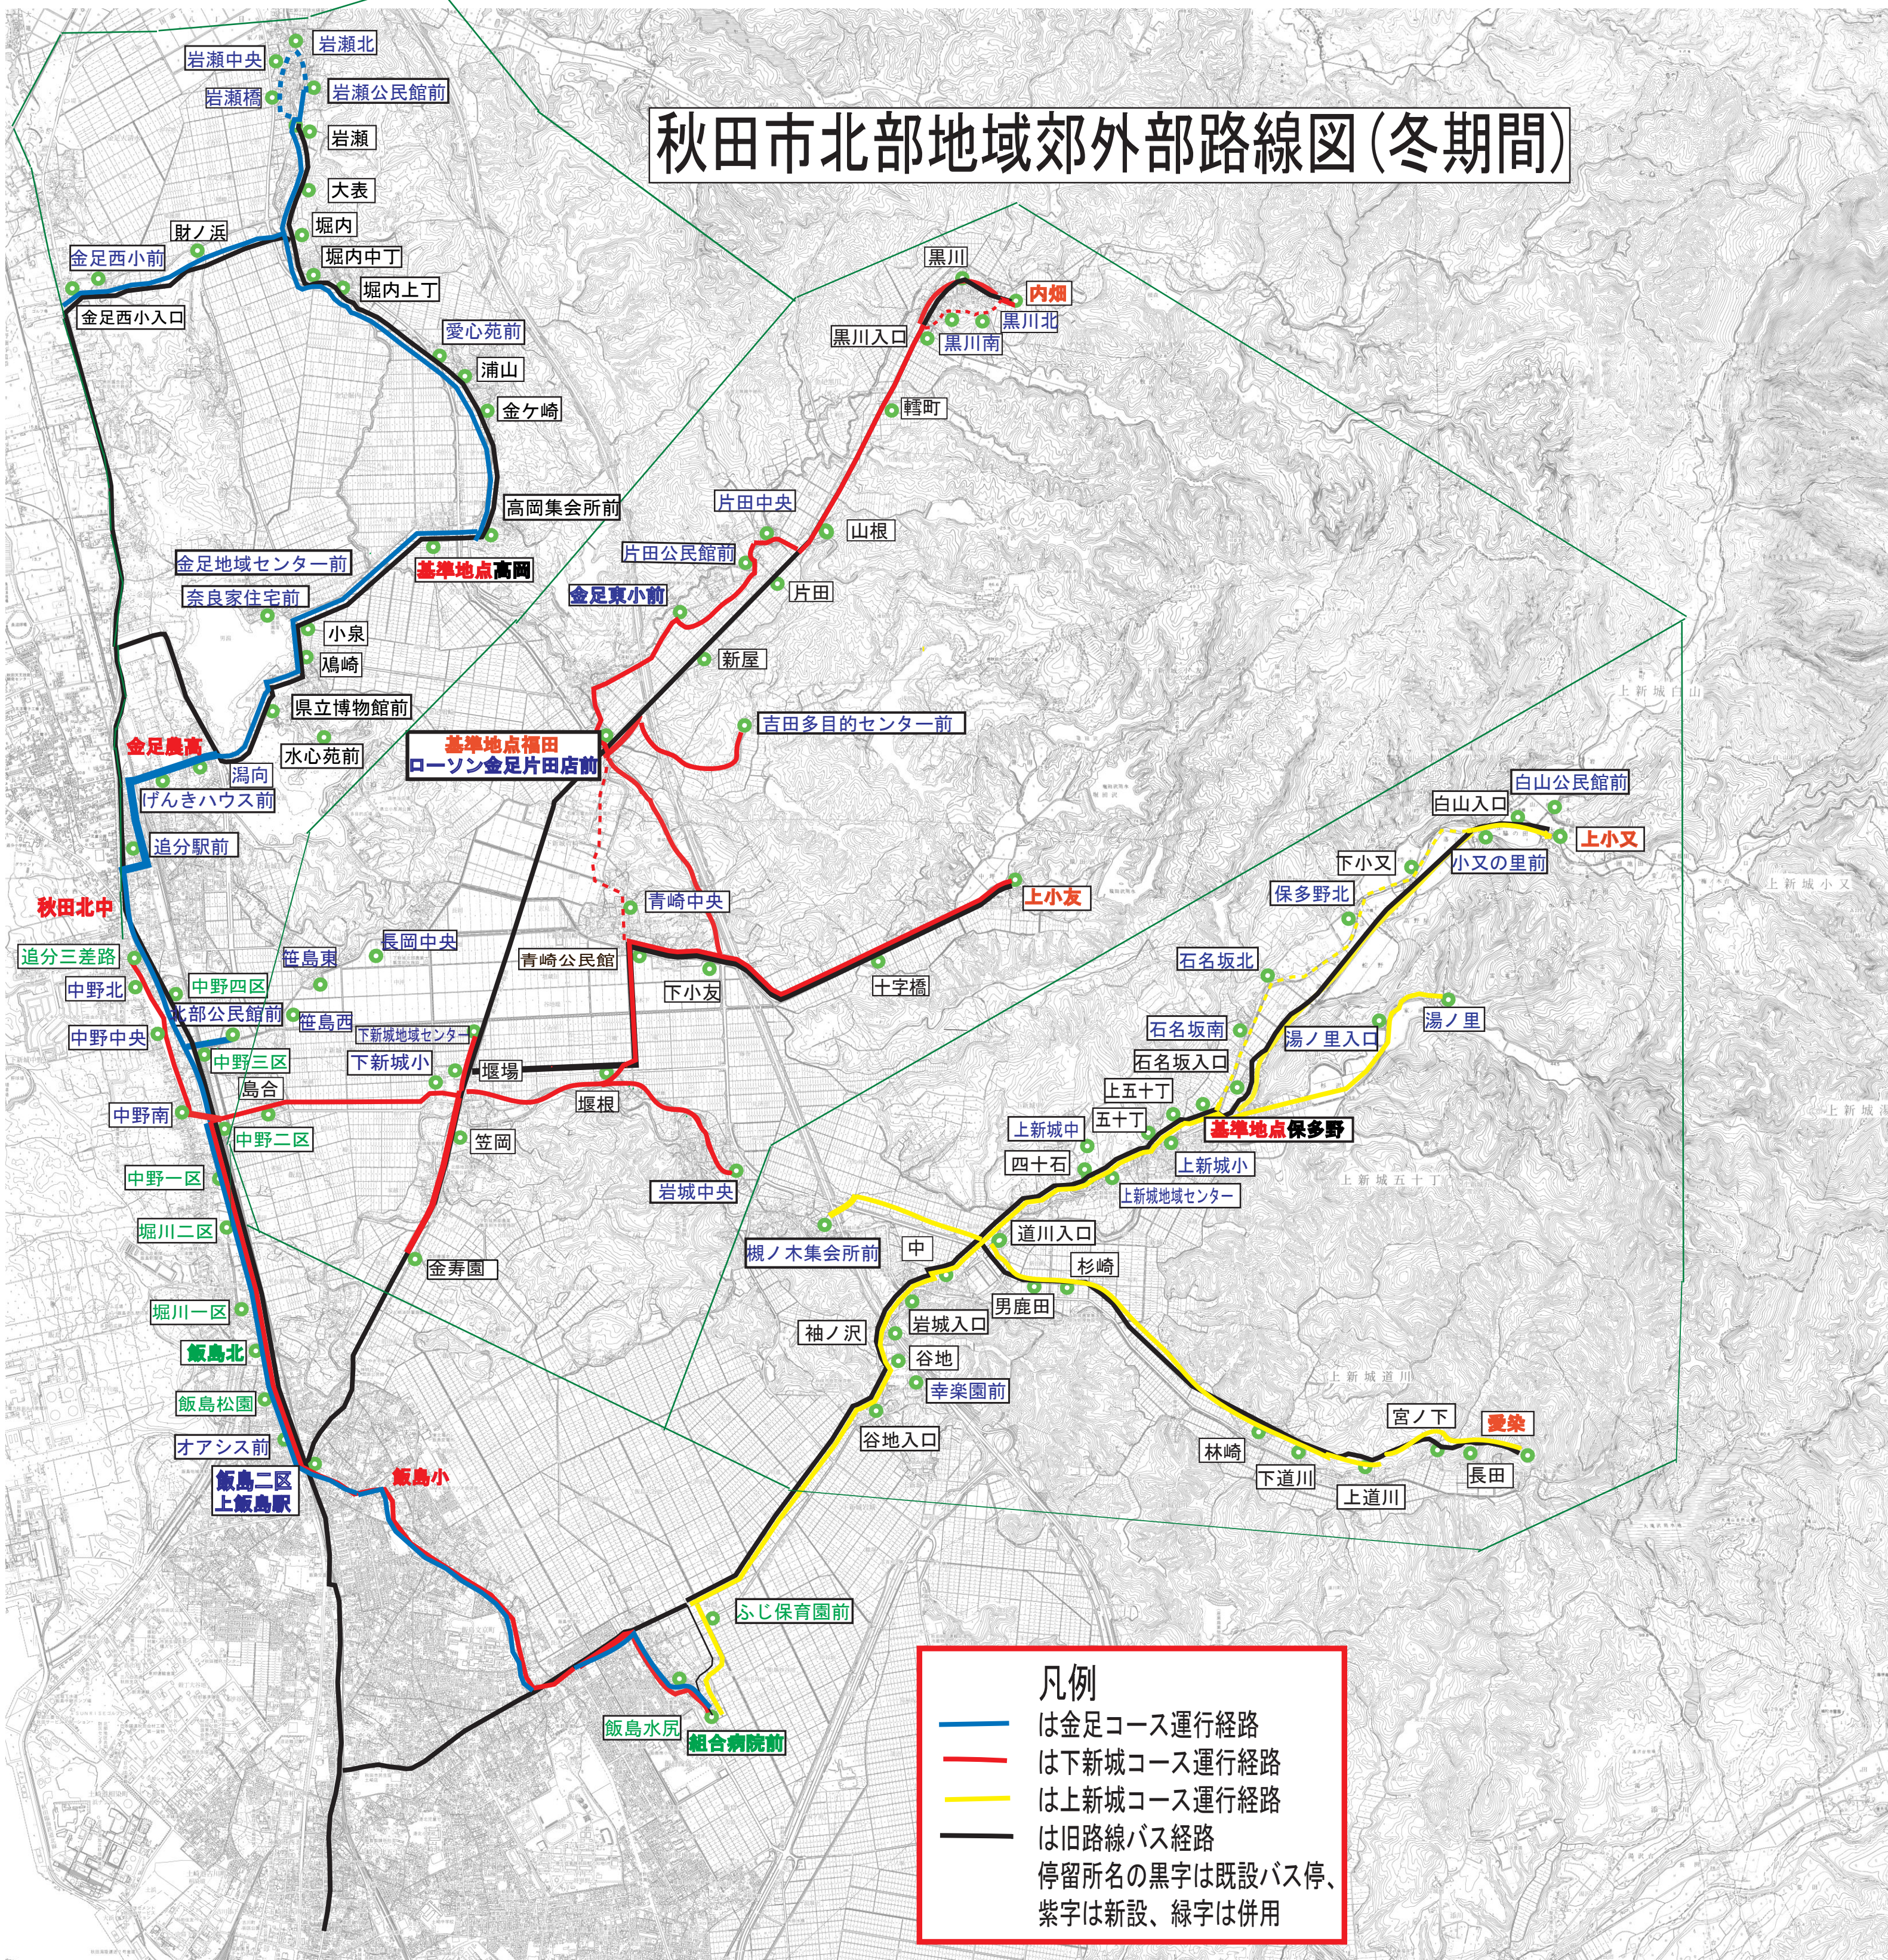

# 秋田市北部地域郊外部路線図(冬期間)

- 凡例**
- は金足コース運行経路
  - は下新城コース運行経路
  - は上新城コース運行経路
  - は旧路線バス経路
  - 停留所名の黒字は既設バス停、紫字は新設、緑字は併用