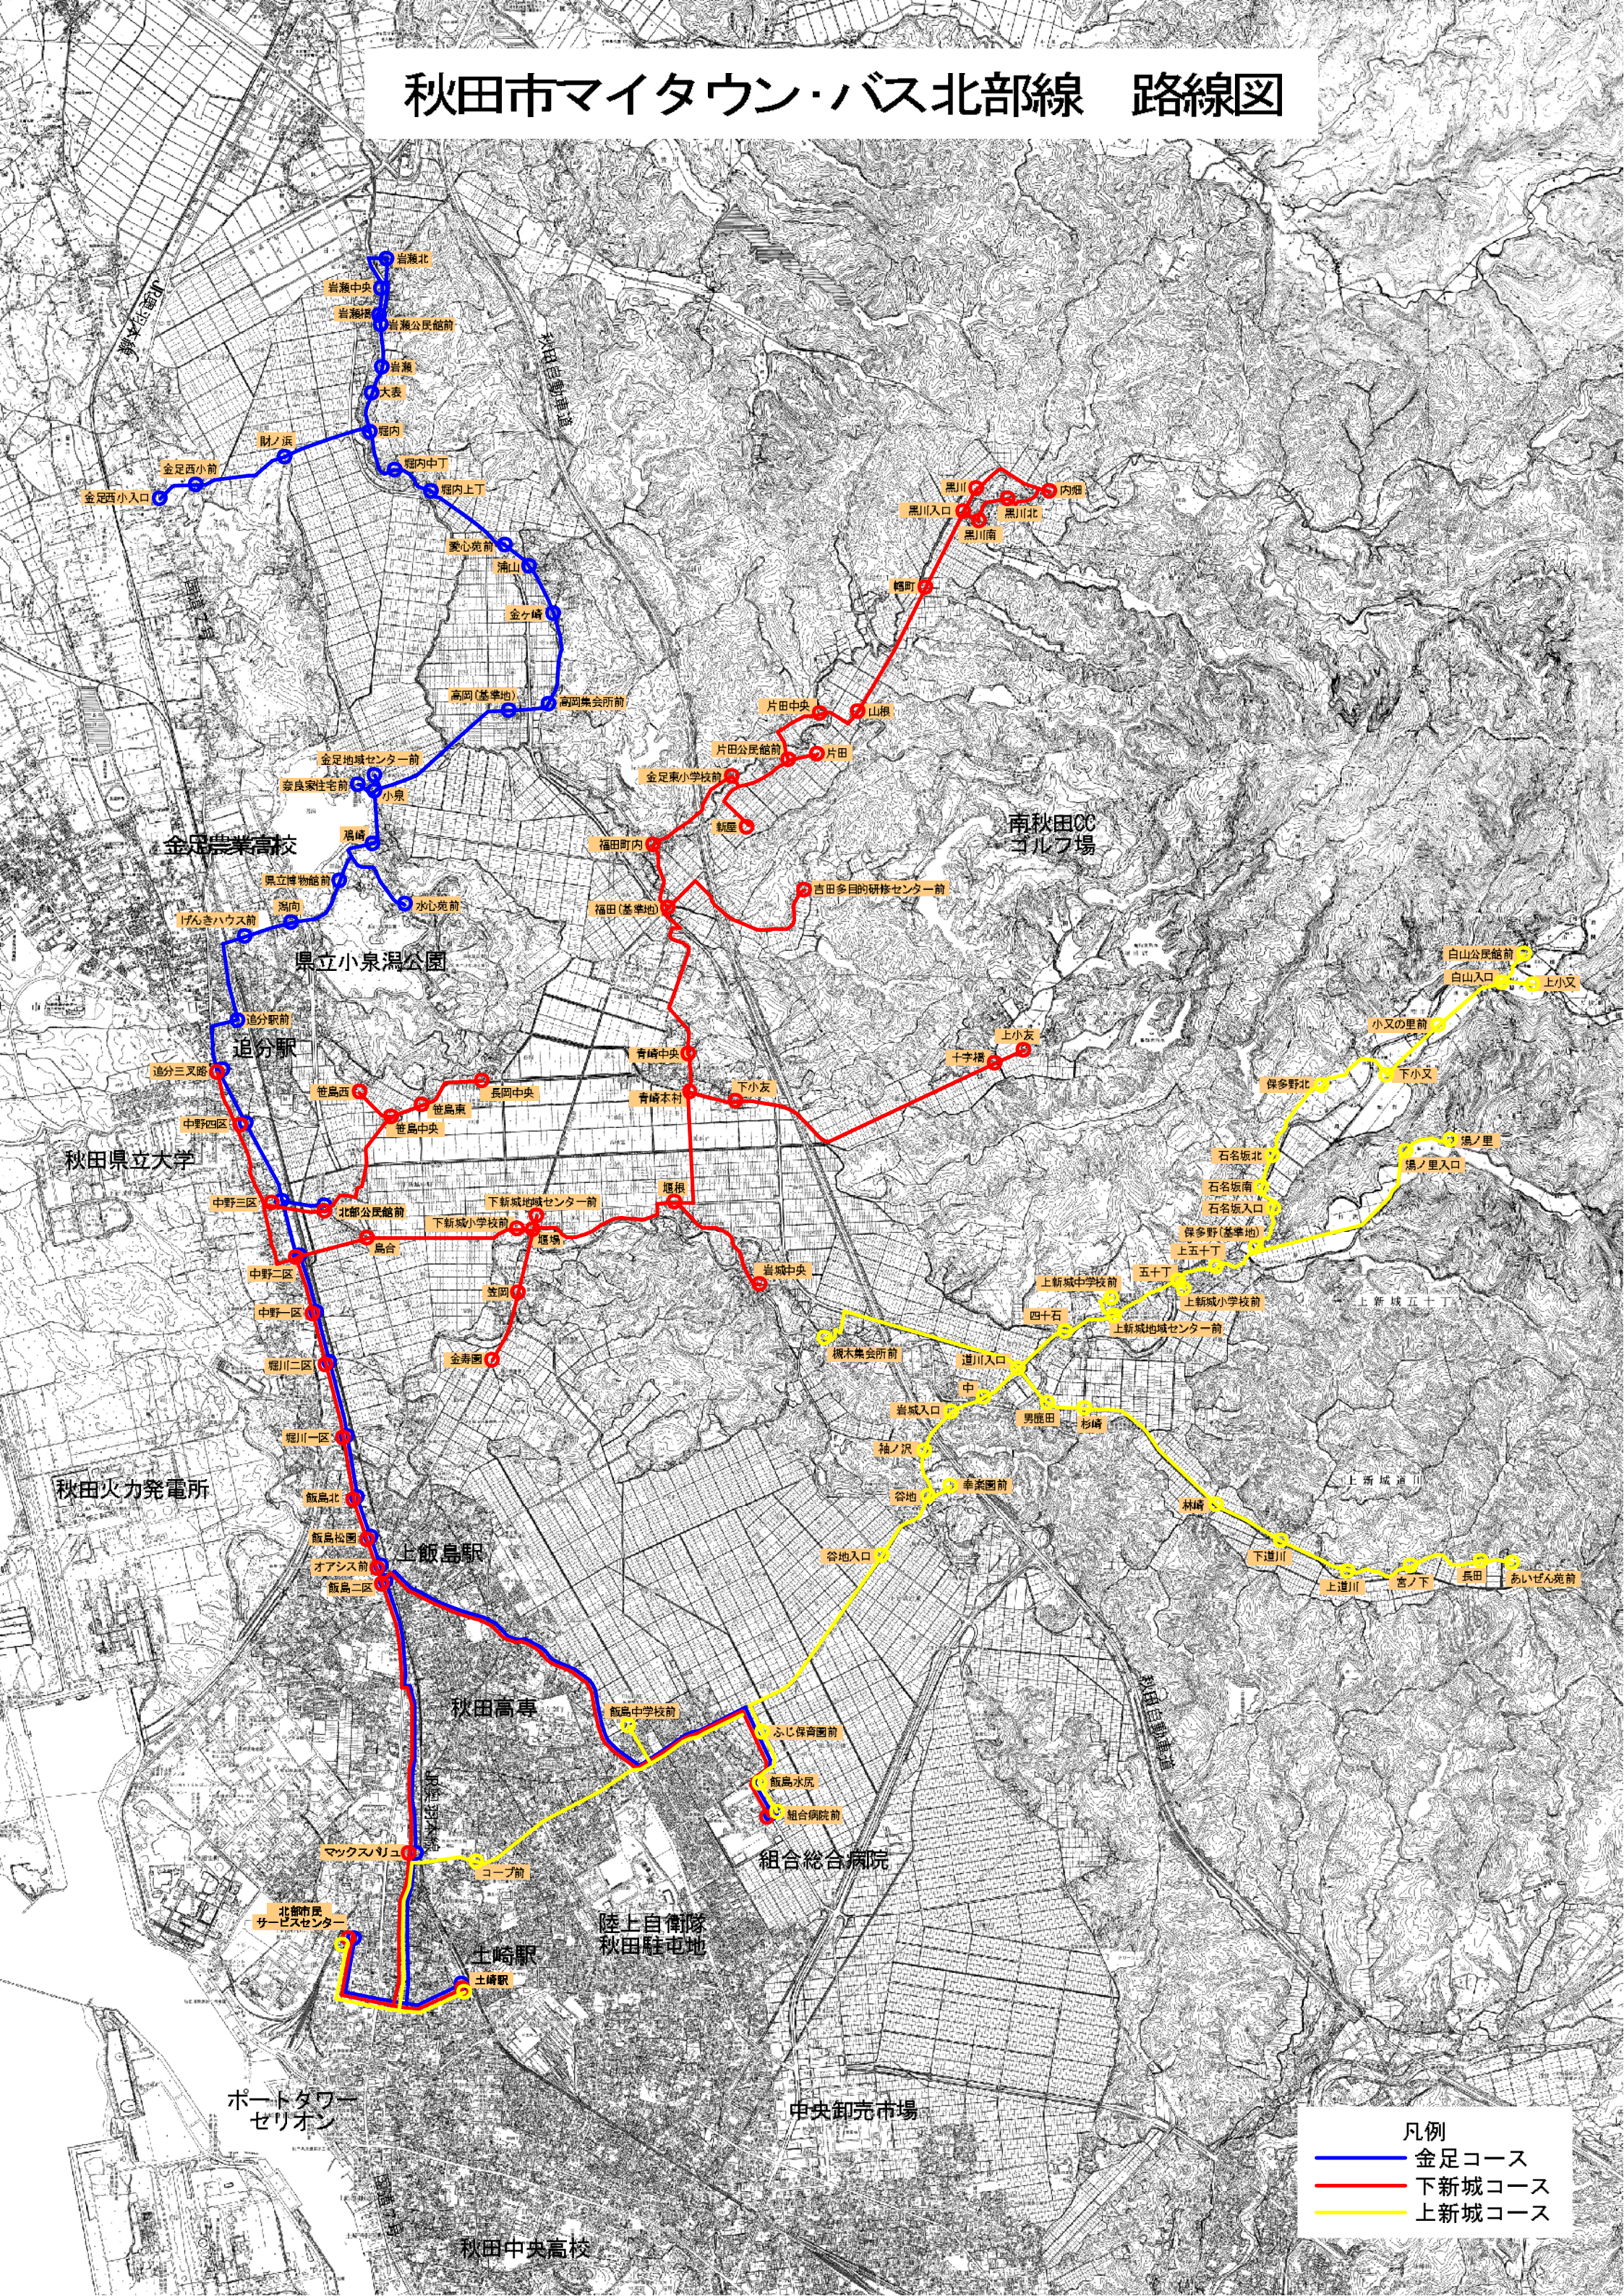

# 秋田市マイタウン・バス北部線 路線図

凡例  
 金足コース  
 下新城コース  
 上新城コース