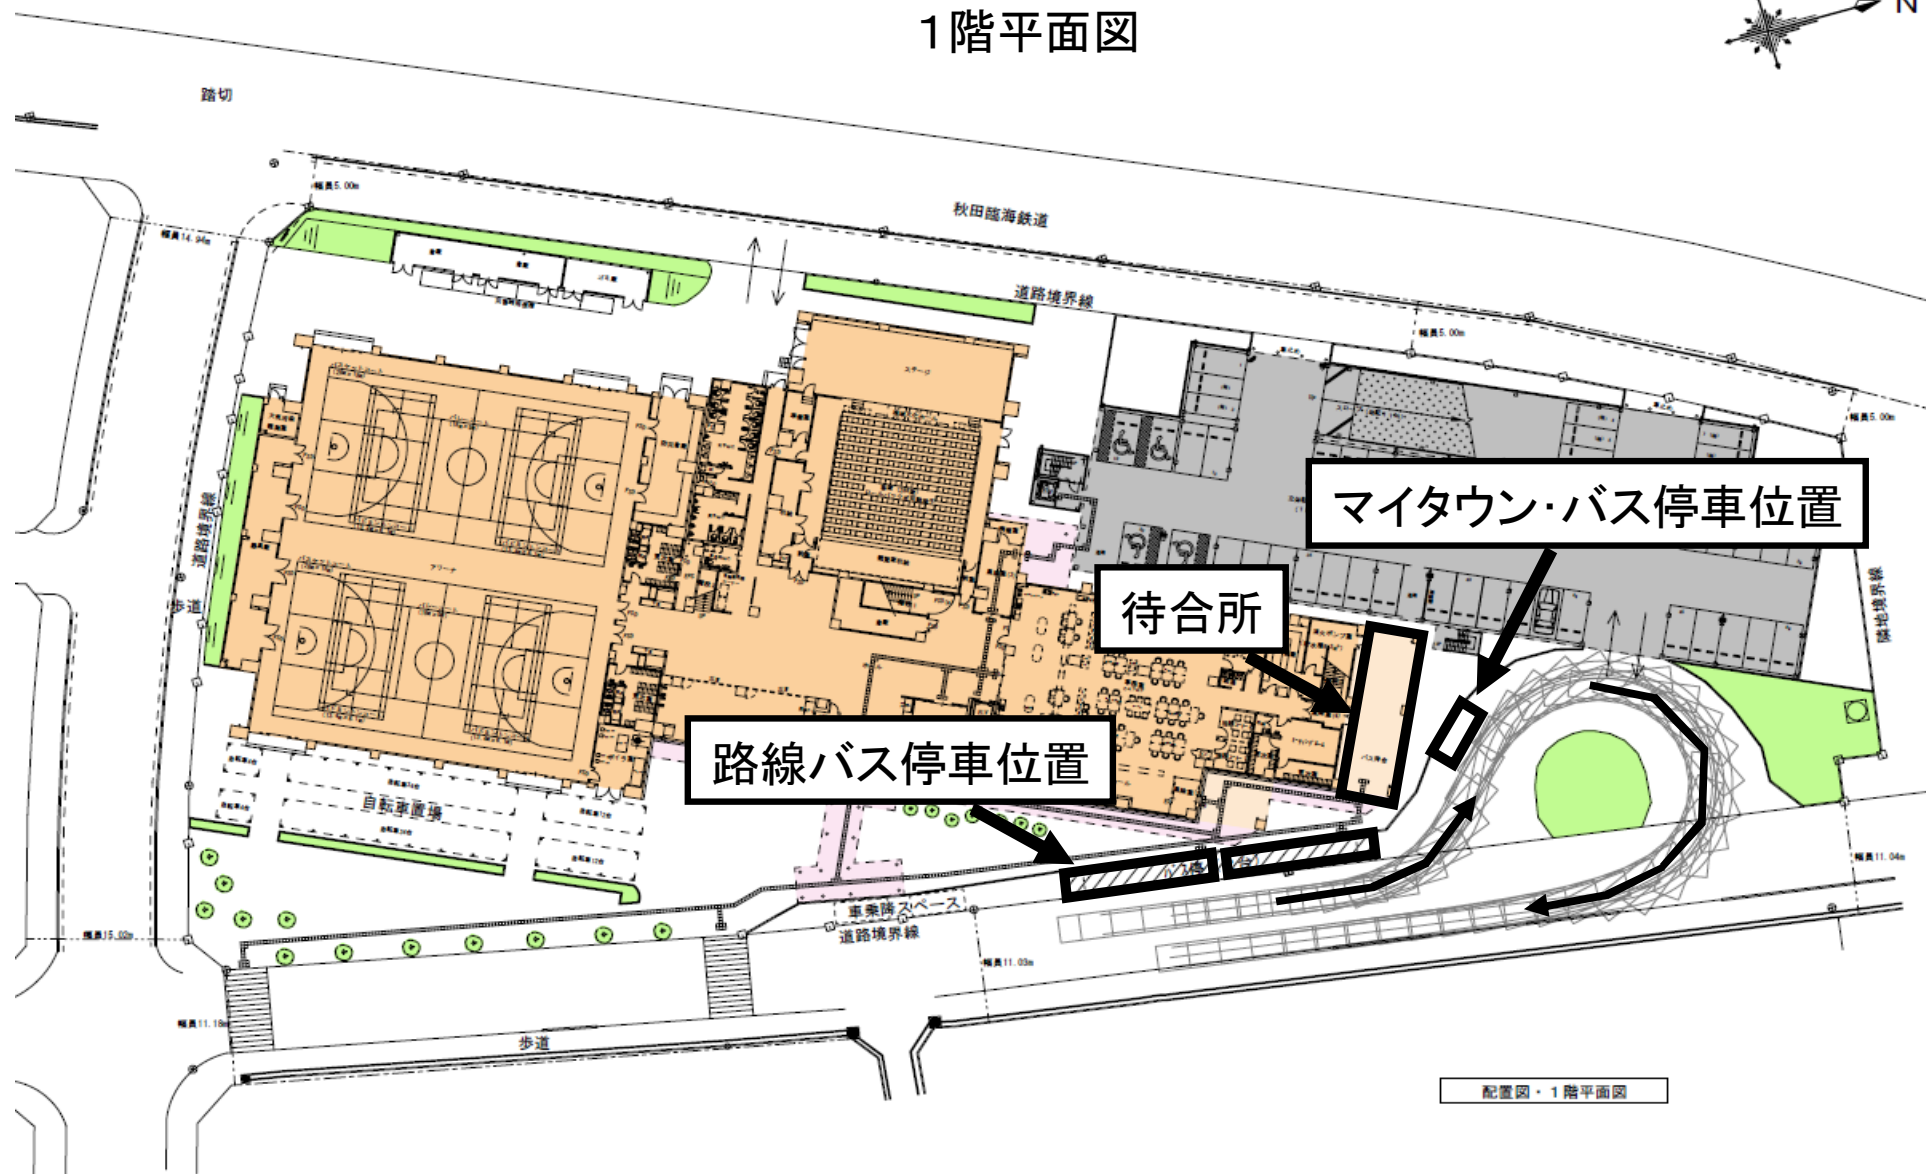

# 北部市民サービスセンター 1階平面図

マイタウン・バス停車位置

待合所

路線バス停車位置

配置図・1階平面図

↓  
至 国道7号