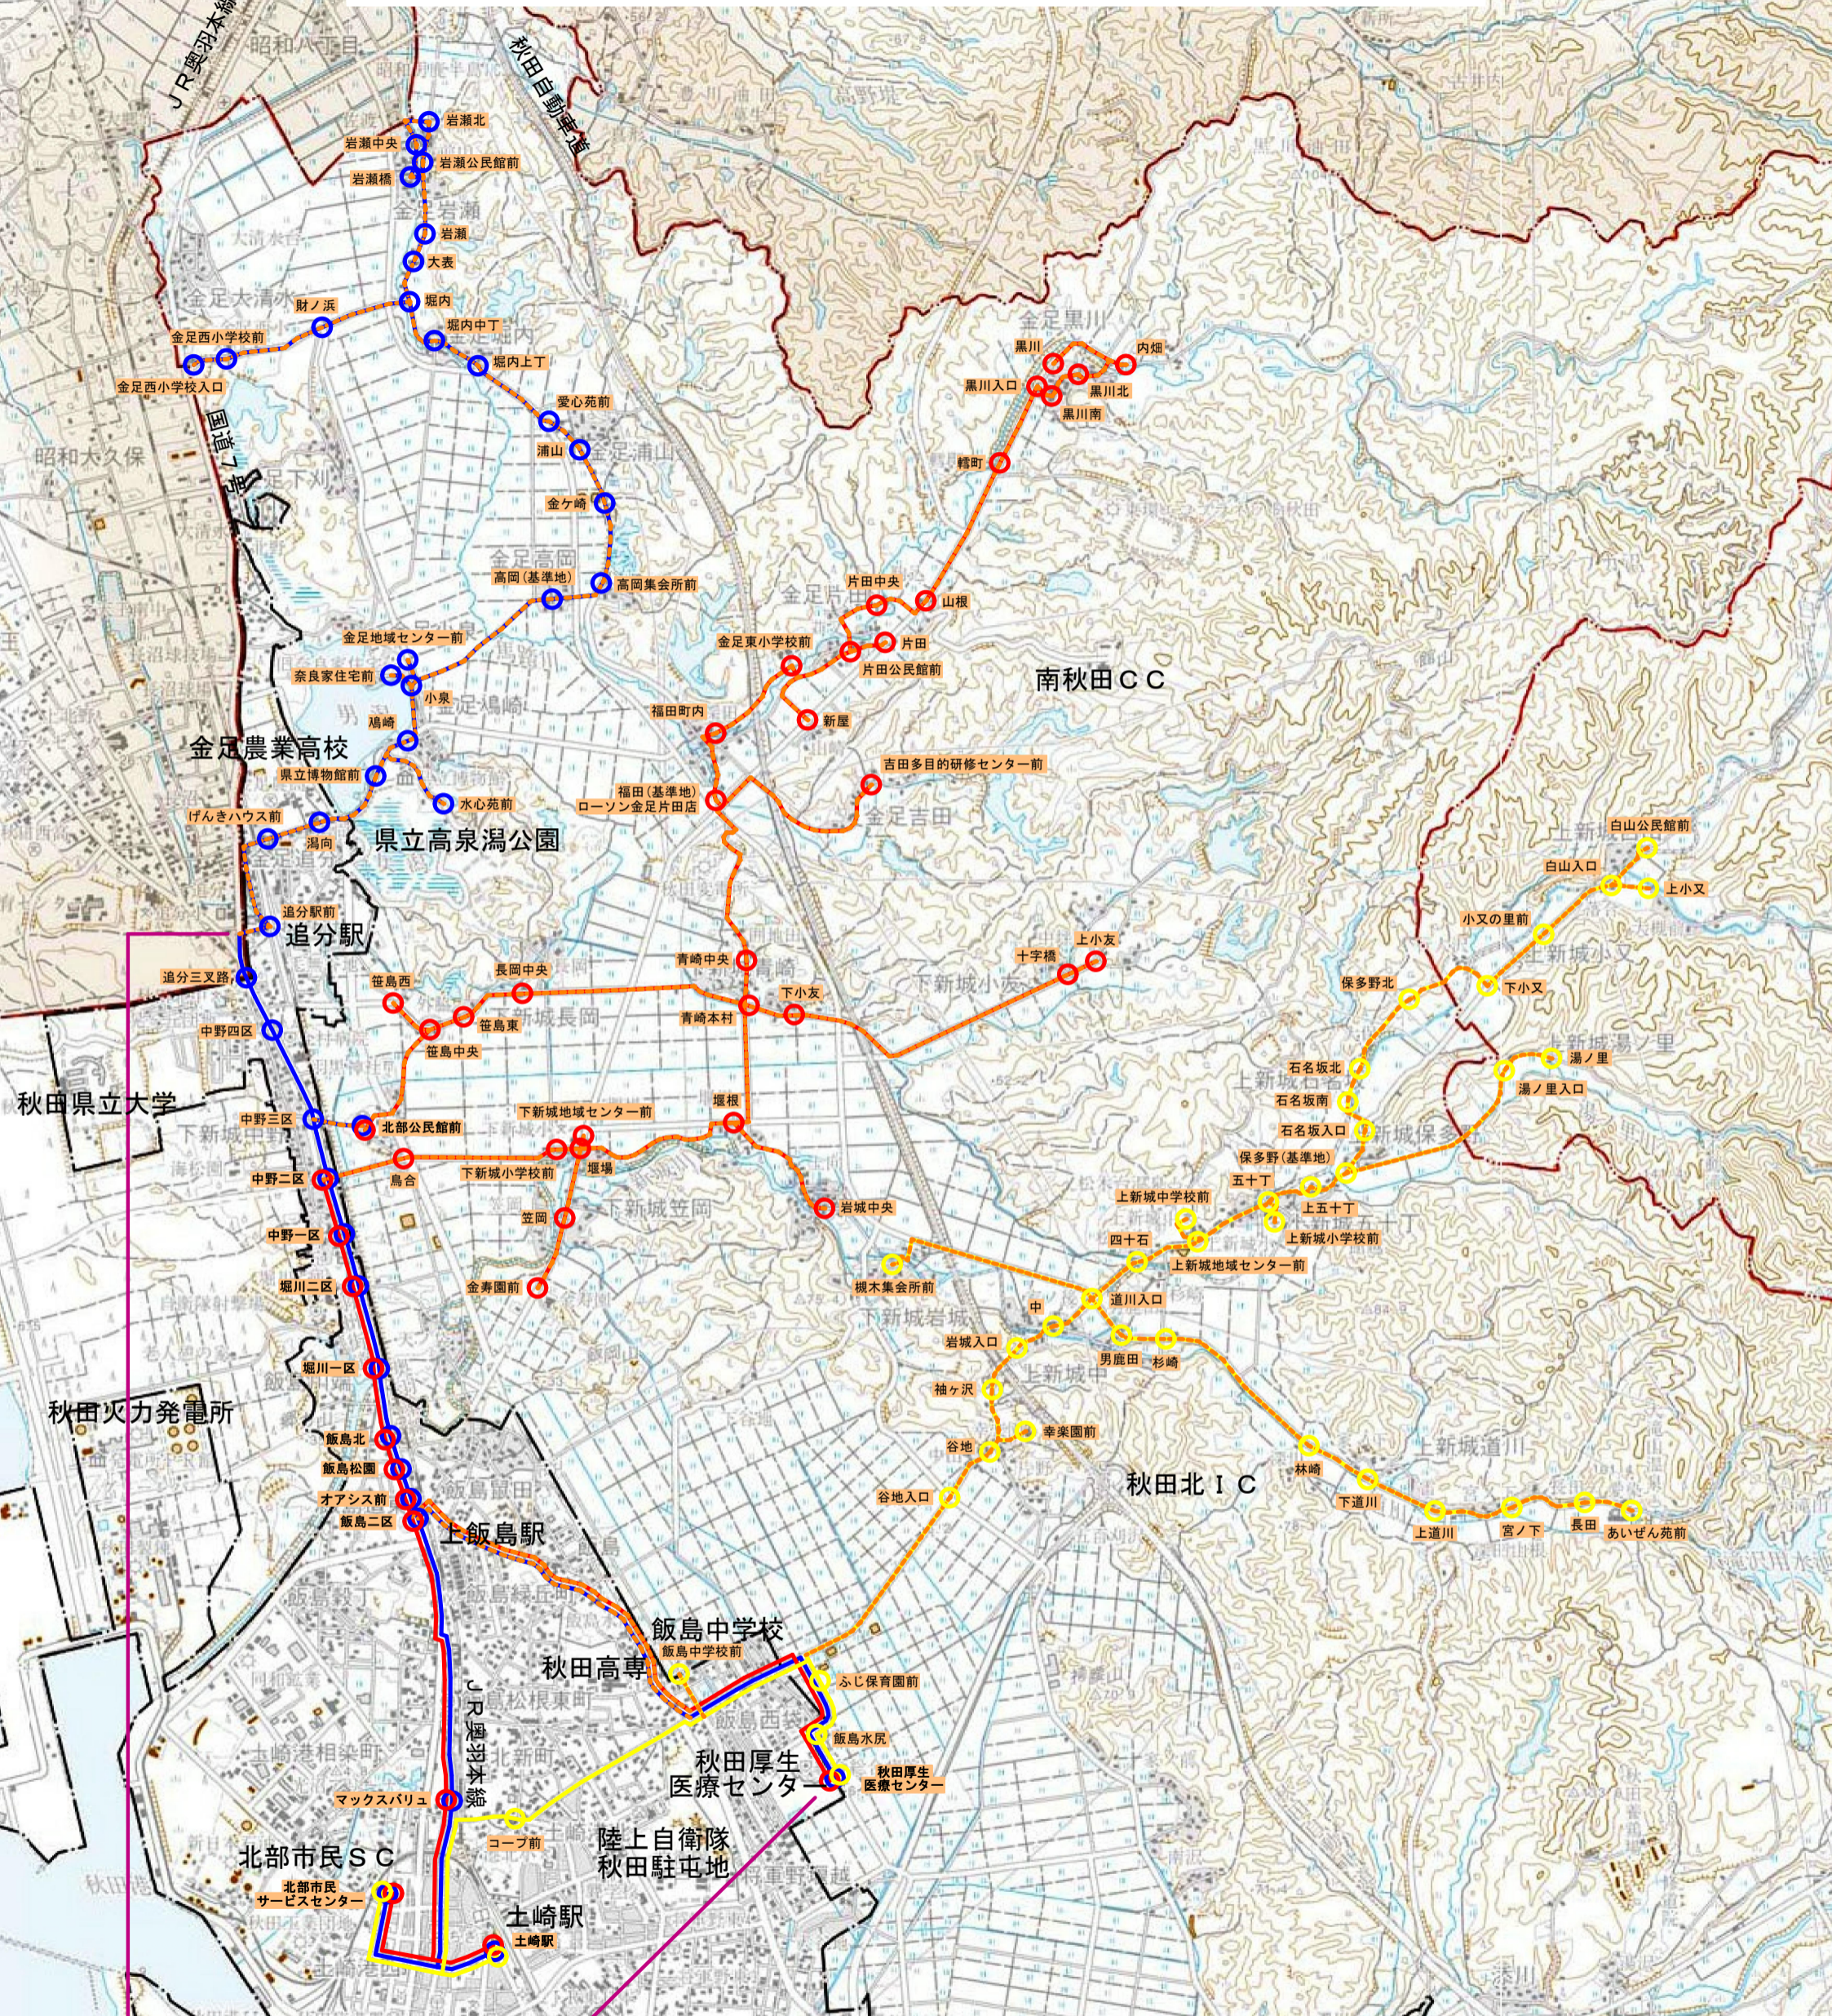

秋田市マイタウン・バス北部線

フリー乗降除外区間

- ① 自: 国道7号追分駅入口交差点
至: 土崎駅入口交差点
- ② 自: 北部市民サービスセンター
至: 土崎駅
- ③ 自: 飯田街道虎毛山踏切交差点
至: 秋田厚生医療センター

- 凡例
- 金足コース
 - 下新城コース
 - 上新城コース
 - フリー乗降区間
- ※道路交通法の駐停車禁止場所を除くほか、運転士が安全停止可能と判断した場合に限る

旭川小学校