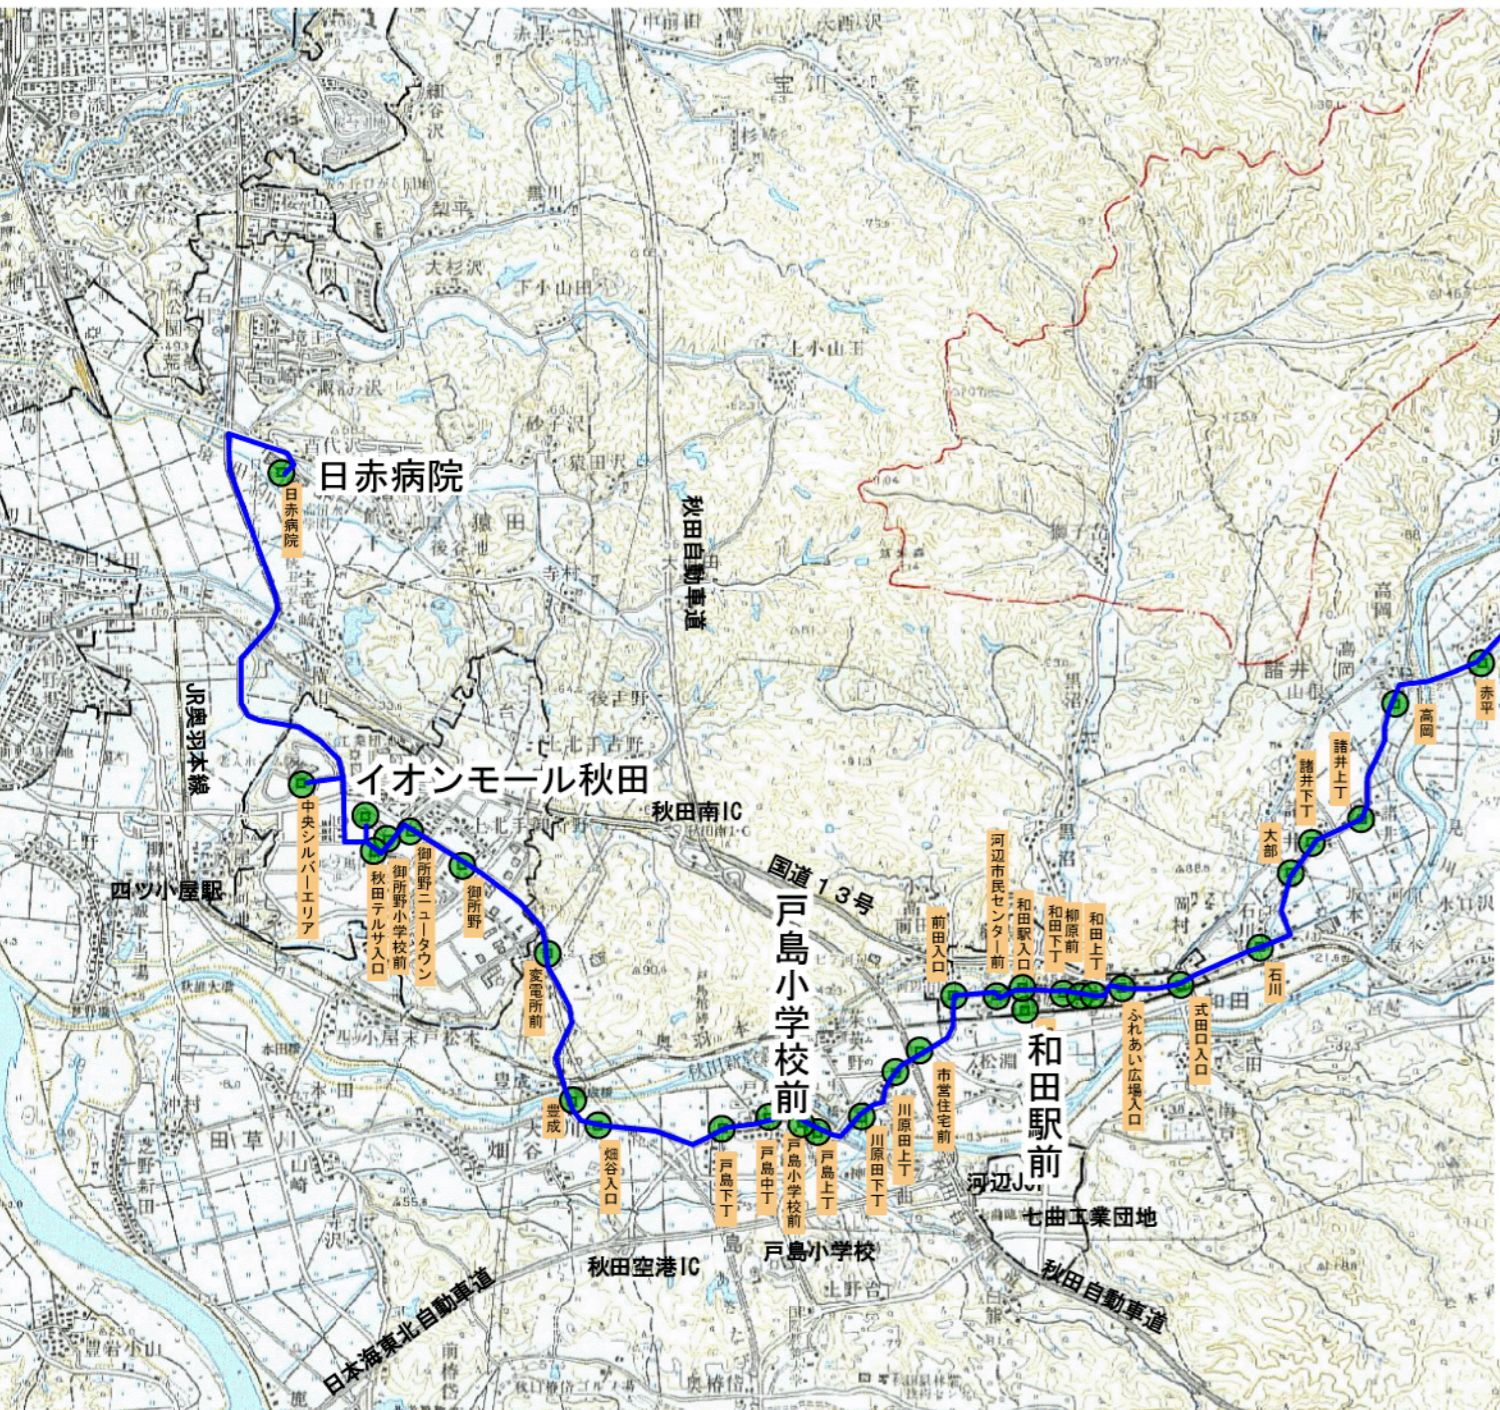

秋田市マイタウン・バス南部線河辺地域 路線図

マイタウン・バス南部線 河辺Aコース

日赤病院	中央シルバークリア	イオンモール秋田	秋田テルサ入口	御所野ニュータウン	御所野ニュータウン	御所野ニュータウン	豊成	畑谷入口	戸島中丁	戸島小学校前	戸島上丁	川原田下丁	川原田上丁	市営住宅前	前田入口	河辺市民サービスセンター	和田駅前	和田下丁	柳原前	和田上丁	ふれあい広場入口	式田入口	石川	大部	諸井下丁	諸井上丁	高岡	赤平	旧赤平小学校前	境田	曾場	曾場上丁	五郎谷地入口	田尻田	田尻上丁	寺田	岩見三内	岩見温泉
------	-----------	----------	---------	-----------	-----------	-----------	----	------	------	--------	------	-------	-------	-------	------	--------------	------	------	-----	------	----------	------	----	----	------	------	----	----	---------	----	----	------	--------	-----	------	----	------	------

マイタウン・バス南部線 河辺Bコース

岩見温泉	岩見三内	野崎	貯木場前	留見瀬	上三内入口	萱森下丁	萱森萱	わたのは	河辺農林漁業資料館前	丸舞口	ユフォーレ入口	下田	岩谷山入口	砂子刈	砂子刈会館前	岩見ダム入口	台入口	川原琴	下小平岱	小平岱下丁	生活改善センター前	小平岱回転地	小平岱上丁	新川	岨谷峡	鶴養橋	鶴養下丁	鶴養中丁	鶴養上丁	殿淵	杉沢	東下	東上	ユフォーレ
------	------	----	------	-----	-------	------	-----	------	------------	-----	---------	----	-------	-----	--------	--------	-----	-----	------	-------	-----------	--------	-------	----	-----	-----	------	------	------	----	----	----	----	-------

順不同