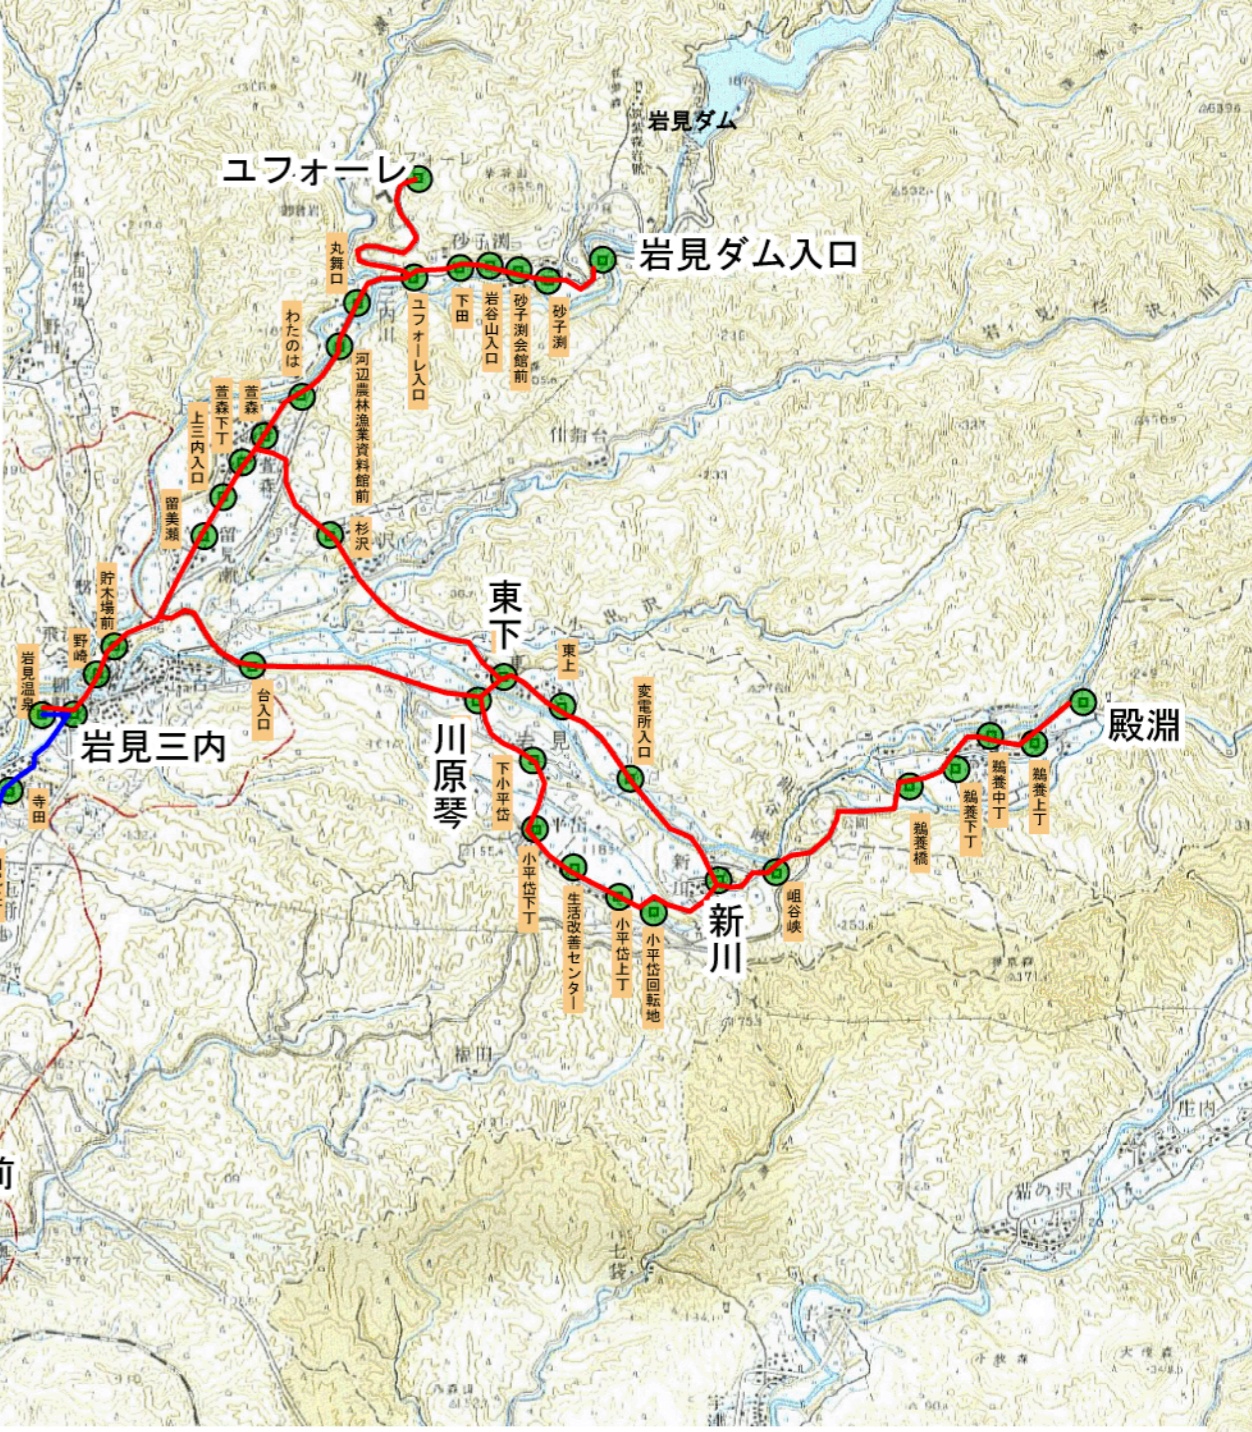

秋田市マイタウン・バス南部線河辺地域 路線図

マイタウン・バス南部線 河辺Aコース

日赤病院	中央シルバークリア	イオンモール秋田	秋田テルサ入口	御所野ニュータウン	御所野ニュータウン	御所野ニュータウン	豊成	畑谷入口	戸島中丁	戸島小学校前	戸島上丁	川原田下丁	川原田上丁	市営住宅前	前田入口	河辺市民サービスセンター	和田駅前	和田下丁	柳原前	和田上丁	ふれあい広場入口	式田入口	石川	大部	諸井下丁	諸井上丁	高岡	赤平	旧赤平小学校前	境田	曾場	曾場上丁	五郎谷地入口	田尻田	田尻上丁	寺田	岩見三内	岩見温泉
------	-----------	----------	---------	-----------	-----------	-----------	----	------	------	--------	------	-------	-------	-------	------	--------------	------	------	-----	------	----------	------	----	----	------	------	----	----	---------	----	----	------	--------	-----	------	----	------	------

マイタウン・バス南部線 河辺Bコース

岩見温泉	岩見三内	野崎	貯木場前	留見瀬	上三内入口	萱森下丁	萱森萱	わたのは	河辺農林漁業資料館前	丸舞口	ユフォーレ入口	下田	岩谷山入口	砂子刈	砂子刈会館前	岩見ダム入口	台入口	川原琴	下小平岱	小平岱下丁	生活改善センター前	小平岱回転地	小平岱上丁	新川	岨谷峡	鶴養橋	鶴養下丁	鶴養中丁	鶴養上丁	殿淵	杉沢	東下	東上	ユフォーレ
------	------	----	------	-----	-------	------	-----	------	------------	-----	---------	----	-------	-----	--------	--------	-----	-----	------	-------	-----------	--------	-------	----	-----	-----	------	------	------	----	----	----	----	-------

順不同