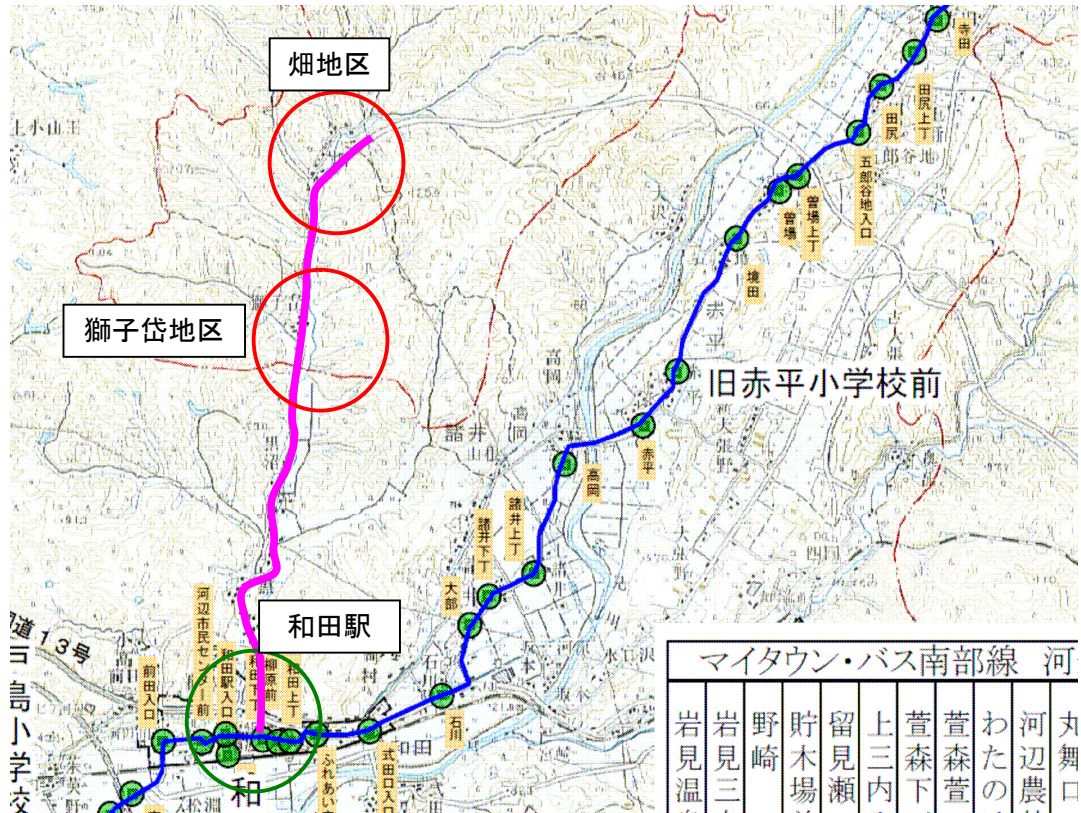

市に直接寄せられた要望

要望1 畑地区・獅子岱地区から和田駅を結ぶルートを行って行けないか

— 要望ルート

畑地区～和田駅 (5.2 km・7分)