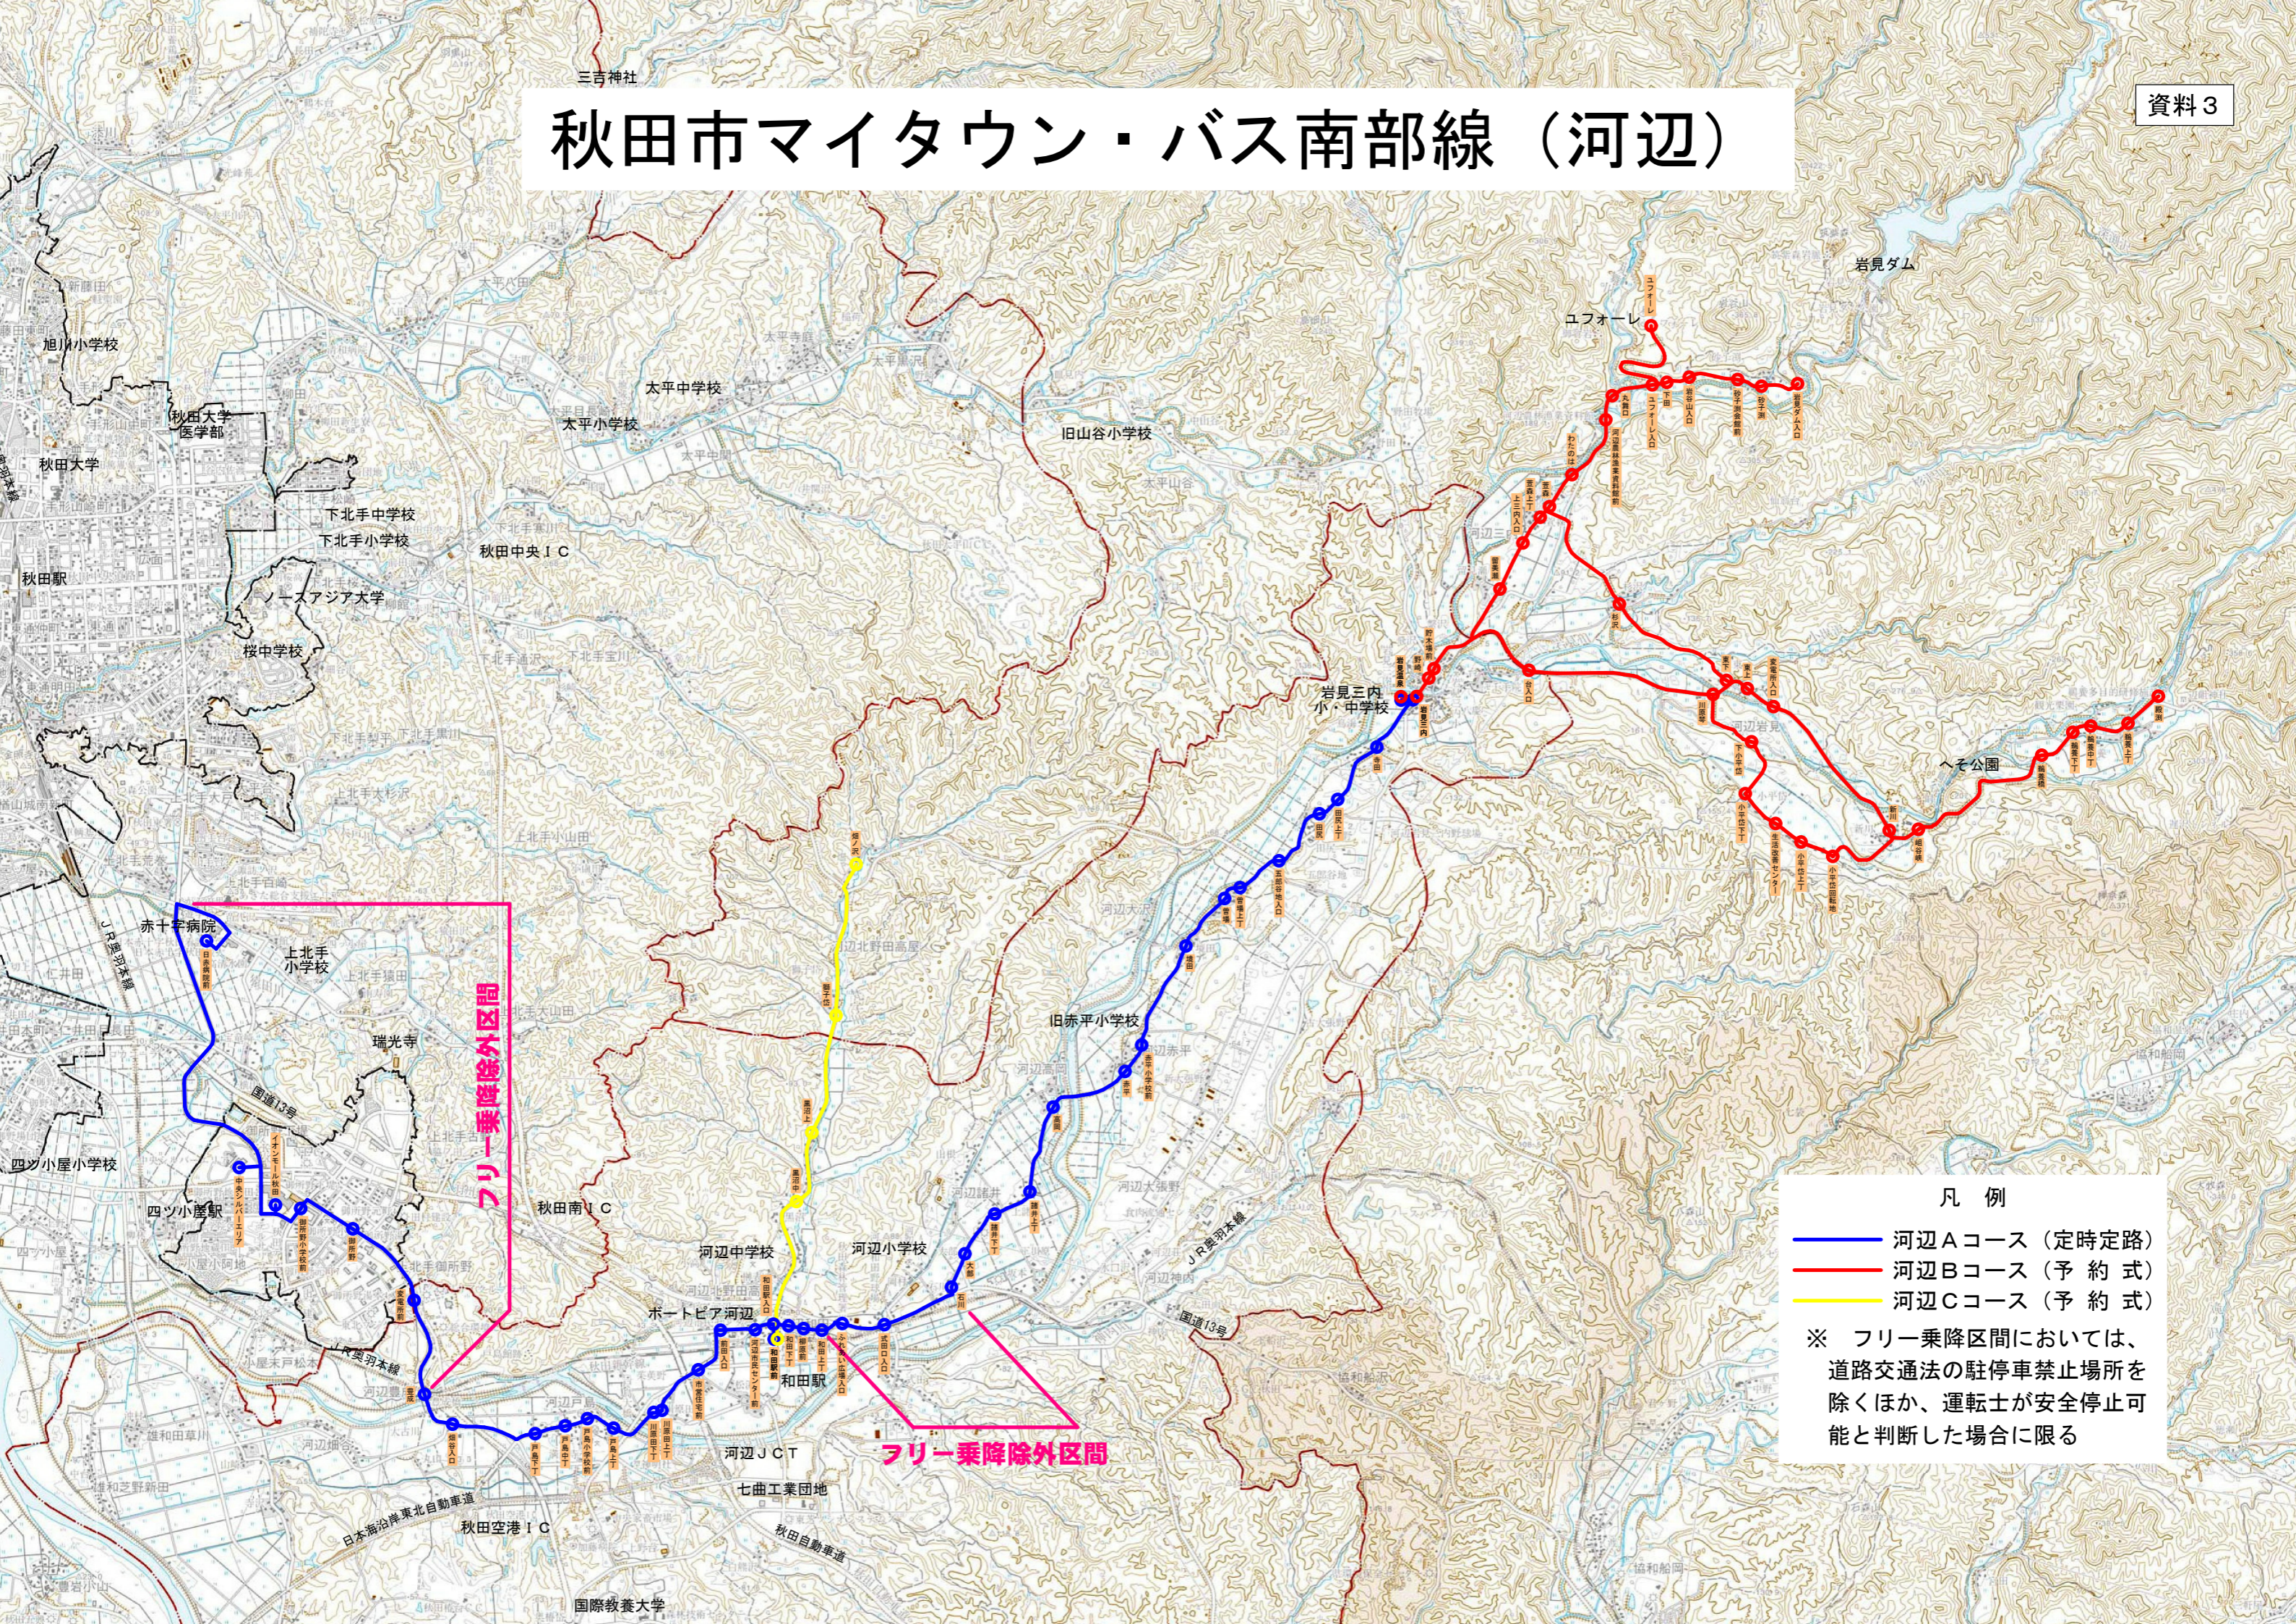

# 秋田市マイタウン・バス南部線（河辺）

### 凡例

- 河辺Aコース（定時定路）
- 河辺Bコース（予約式）
- 河辺Cコース（予約式）

※ フリー乗降区間においては、  
 道路交通法の駐停車禁止場所を  
 除くほか、運転士が安全停止可  
 能と判断した場合に限る

フリー乗降除外区間

フリー乗降除外区間